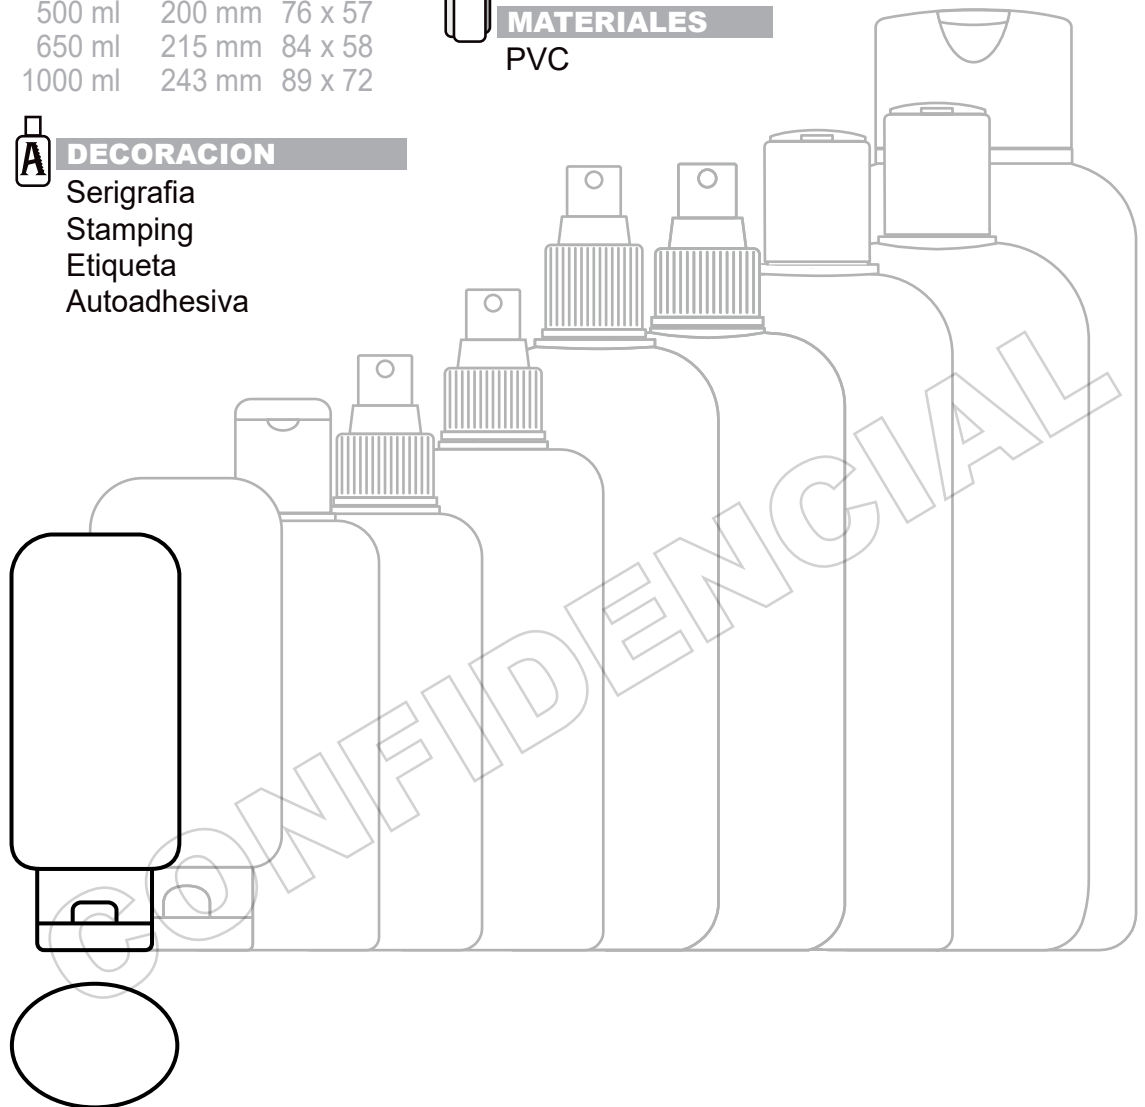

ALFA 100 ml

CODIGO 0100.14.01

Linea Oval

vol.	H	A	E
100 ml	108 mm	45 x 34	
160 ml	120 mm	53 x 39	
165 ml	143 mm	53 x 38	
180 ml	148 mm	53 x 39	
280 ml	171 mm	60 x 46	
380 ml	193 mm	67 x 48	
400 ml	203 mm	73 x 45	
500 ml	200 mm	76 x 57	
650 ml	215 mm	84 x 58	
1000 ml	243 mm	89 x 72	

UTILIDADES

Linea Capilar Linea Baño y Ducha
Linea Corporal Linea Solar
Linea Facial
Linea Infantil

MATERIALES

PVC

DECORACION

Serigrafia
Stamping
Etiqueta
Autoadhesiva

TAPAS

Ø 35 mm