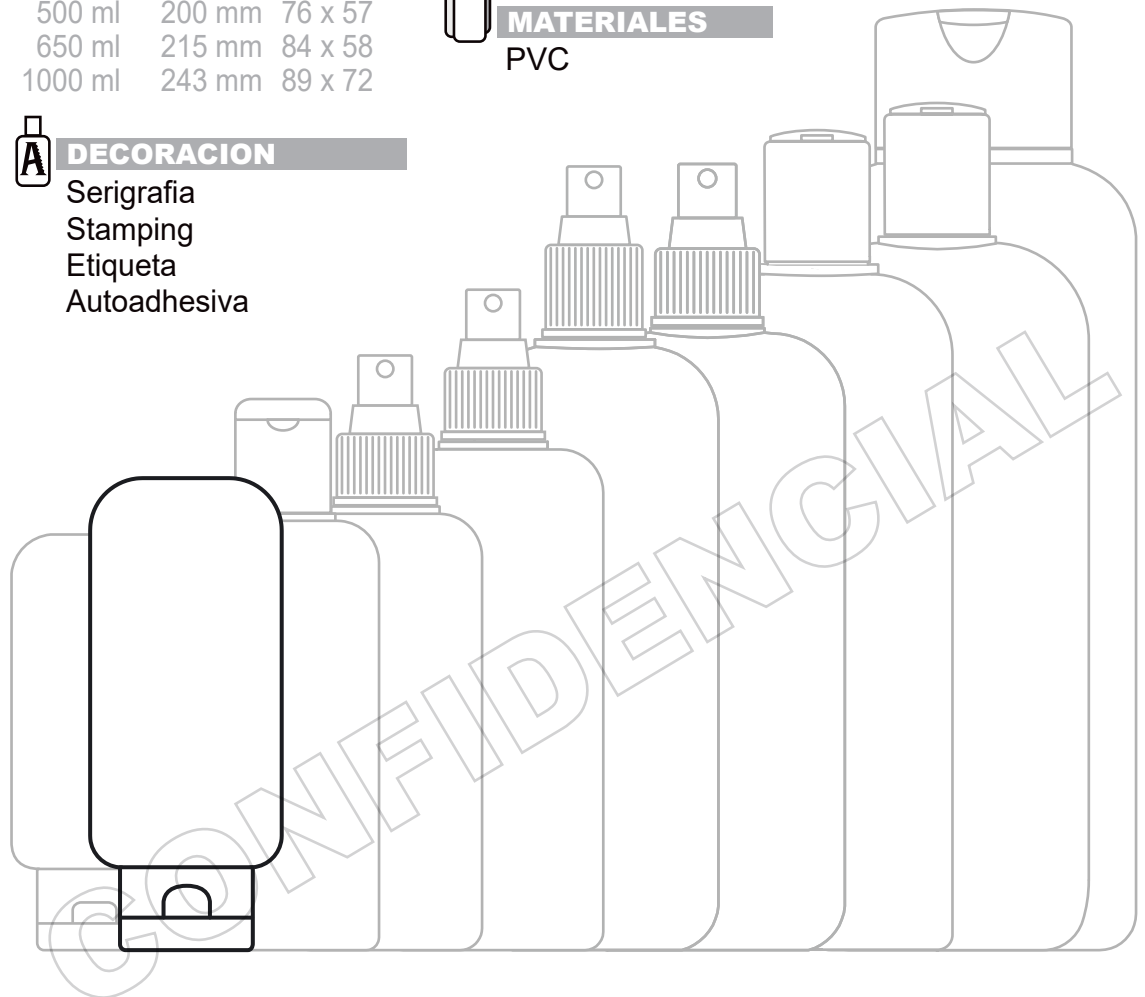

ALFA 160 ml

CODIGO 0160.01.01

Linea Oval

vol.	H	A
100 ml	108 mm	45 x 34
160 ml	120 mm	53 x 39
165 ml	143 mm	53 x 38
180 ml	148 mm	53 x 39
280 ml	171 mm	60 x 46
380 ml	193 mm	67 x 48
400 ml	203 mm	73 x 45
500 ml	200 mm	76 x 57
650 ml	215 mm	84 x 58
1000 ml	243 mm	89 x 72

UTILIDADES

Linea Capilar Linea Baño y Ducha
Linea Corporal Linea Solar
Linea Facial
Linea Infantil

MATERIALES

PVC

DECORACION

Serigrafia
Stamping
Etiqueta
Autoadhesiva

TAPAS

PV 19-40