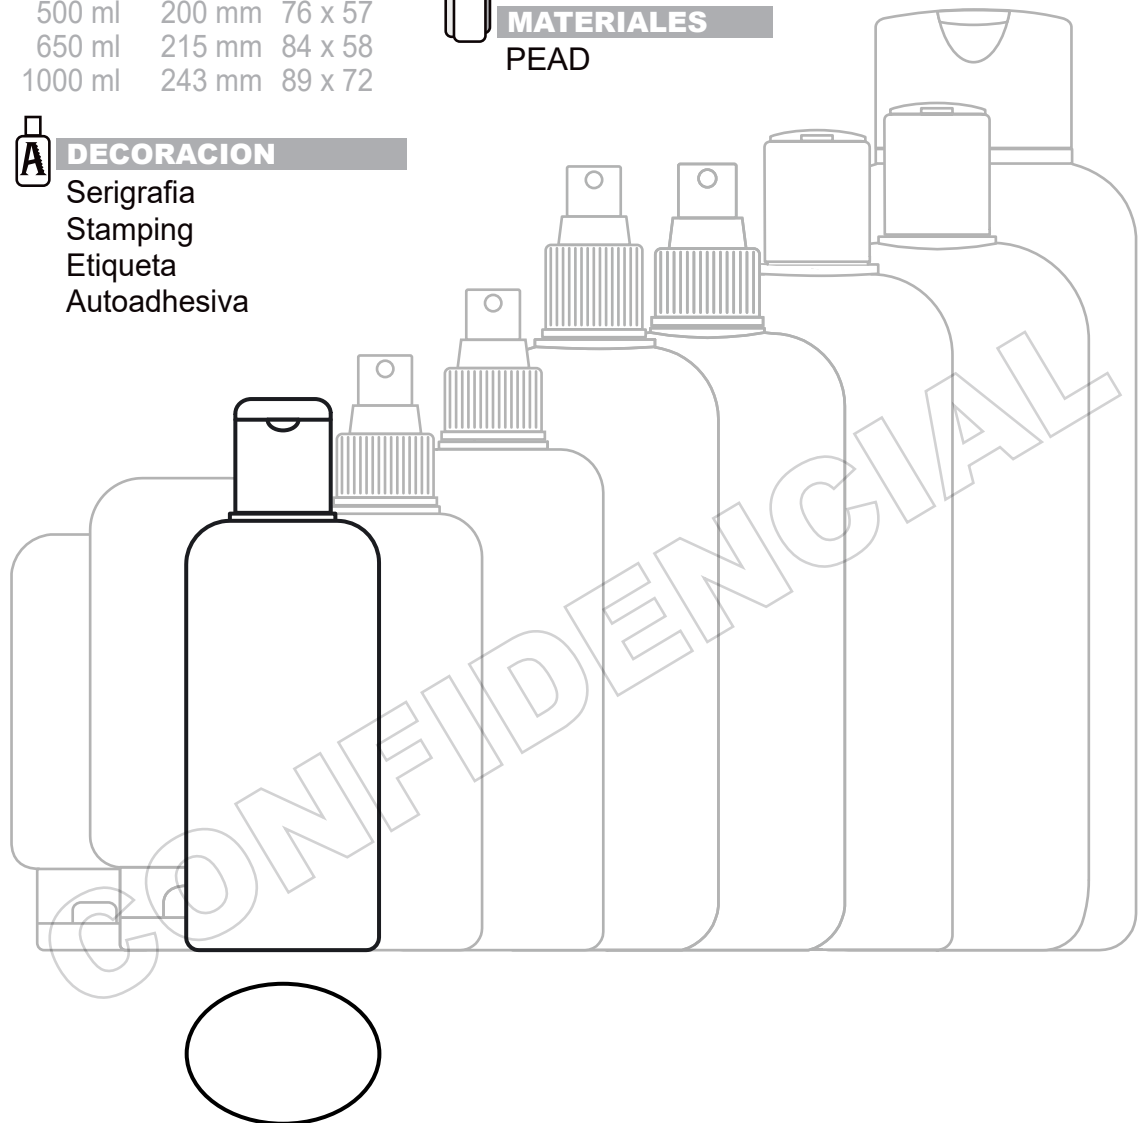

vol.	H	A	E
100 ml	108 mm	45 x 34	
160 ml	120 mm	53 x 39	
165 ml	143 mm	53 x 38	
180 ml	148 mm	53 x 39	
280 ml	171 mm	60 x 46	
380 ml	193 mm	67 x 48	
400 ml	203 mm	73 x 45	
500 ml	200 mm	76 x 57	
650 ml	215 mm	84 x 58	
1000 ml	243 mm	89 x 72	

UTILIDADES

Linea Capilar Linea Baño y Ducha
Linea Corporal Linea Solar
Linea Facial
Linea Infantil

MATERIALES

PEAD

DECORACION

Serigrafia
Stamping
Etiqueta
Autoadhesiva

TAPAS

24/415 Cyl