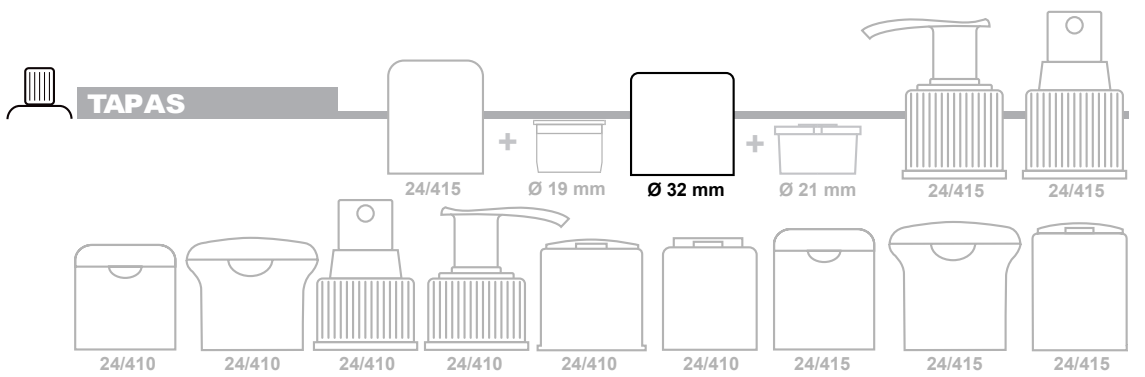

ALFA 180 ml

CODIGO 0180.03.01

Linea Oval

vol.	H	A	E
100 ml	108 mm	45 x 34	
160 ml	120 mm	53 x 39	
165 ml	143 mm	53 x 38	
180 ml	148 mm	53 x 39	
280 ml	171 mm	60 x 46	
380 ml	193 mm	67 x 48	
400 ml	203 mm	73 x 45	
500 ml	200 mm	76 x 57	
650 ml	215 mm	84 x 58	
1000 ml	243 mm	89 x 72	

UTILIDADES

Linea Capilar   Linea Baño y Ducha
Linea Corporal   Linea Solar
Linea Facial
Linea Infantil

MATERIALES

PVC

DECORACION

Serigrafia
Stamping
Etiqueta
Autoadhesiva

Ing. Sergio de
MAYOLAS
Industria Plástica

General Villegas 4930
B1678BXP - Caseros - Bs. As. - Argentina
Tel/Fax (5411) 4137-6010 / 6011
sergio@mayolas.com.ar