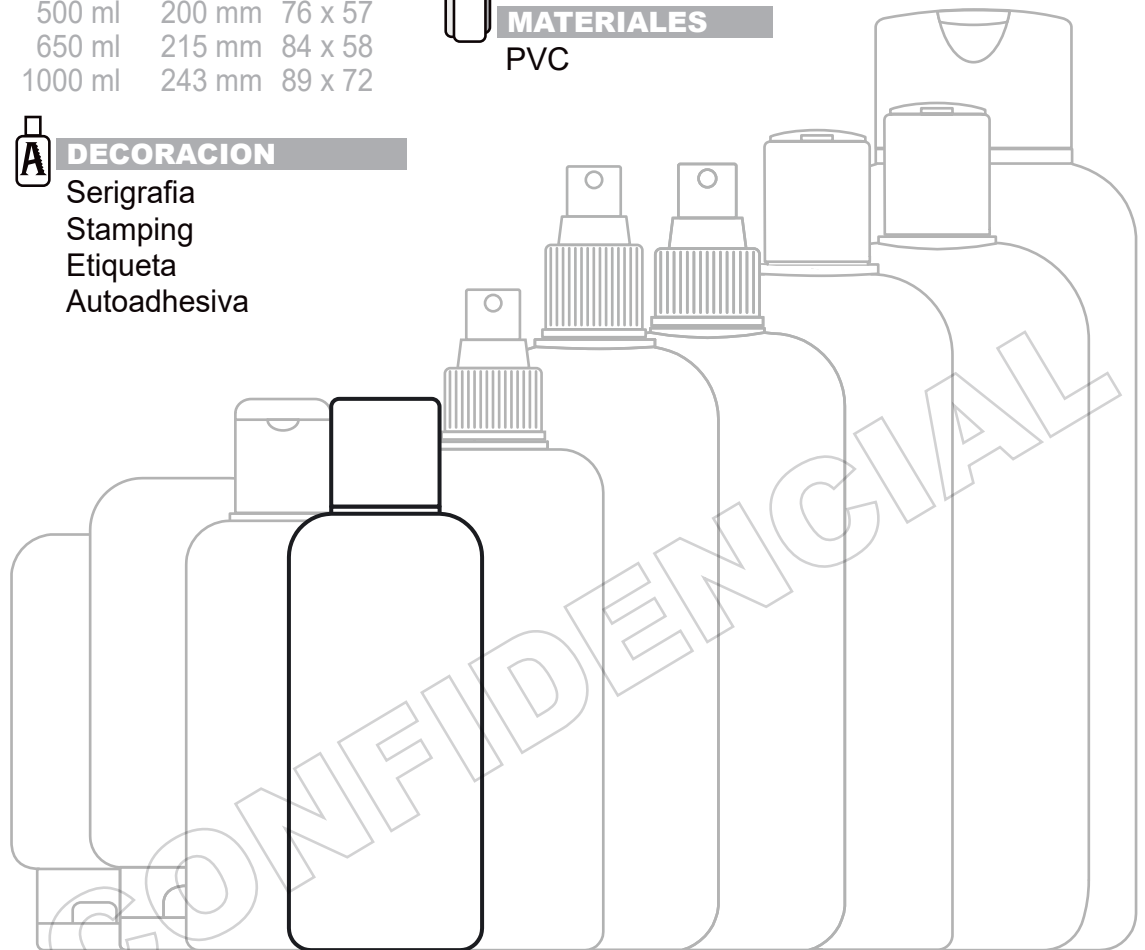

ALFA 180 ml

CODIGO 0180.03.01

Linea Oval

vol.	H	A	E
100 ml	108 mm	45 x 34	
160 ml	120 mm	53 x 39	
165 ml	143 mm	53 x 38	
180 ml	148 mm	53 x 39	
280 ml	171 mm	60 x 46	
380 ml	193 mm	67 x 48	
400 ml	203 mm	73 x 45	
500 ml	200 mm	76 x 57	
650 ml	215 mm	84 x 58	
1000 ml	243 mm	89 x 72	

UTILIDADES

Linea Capilar   Linea Baño y Ducha
Linea Corporal   Linea Solar
Linea Facial
Linea Infantil

MATERIALES

PVC

DECORACION

Serigrafia
Stamping
Etiqueta
Autoadhesiva

Ing. Sergio de
MAYOLAS
Industria Plástica

General Villegas 4930
B1678BXP - Caseros - Bs. As. - Argentina
Tel/Fax (5411) 4137-6010 / 6011
sergio@mayolas.com.ar