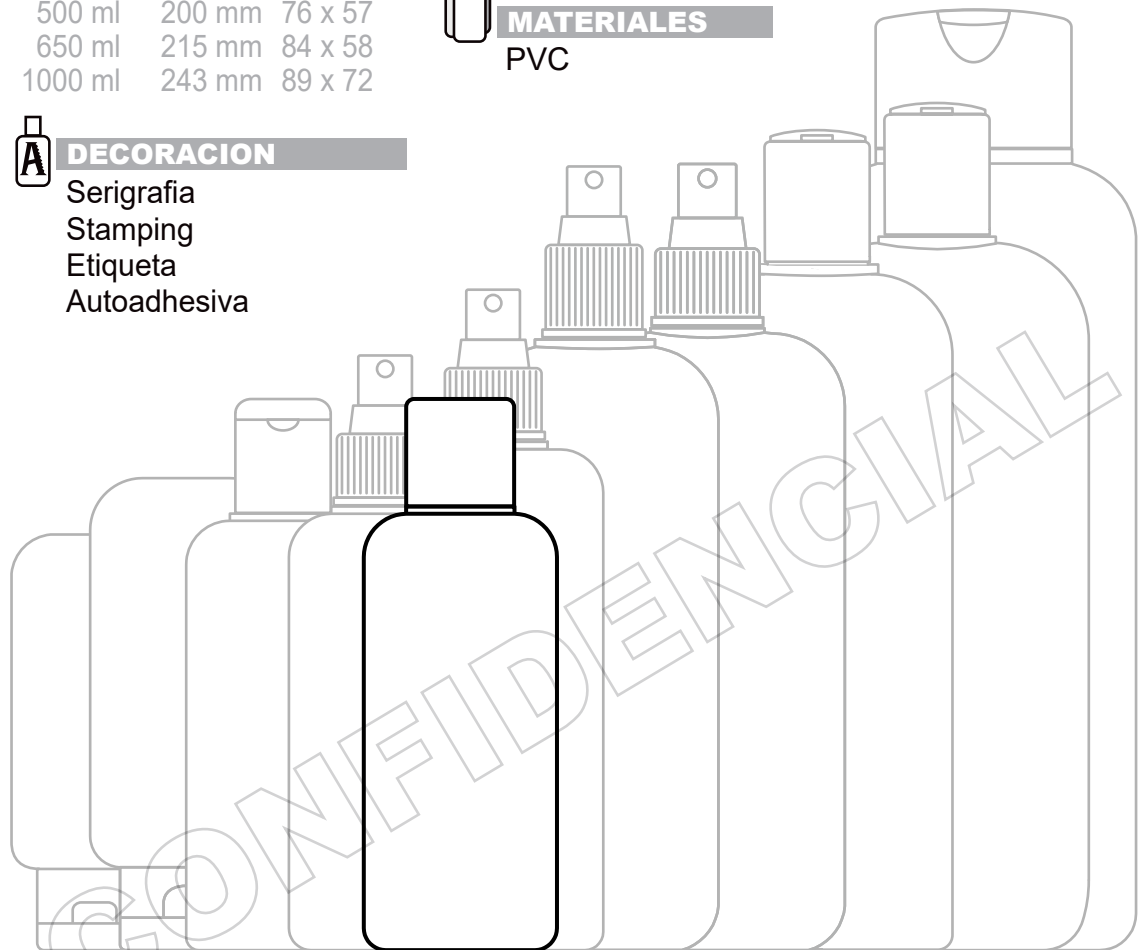

vol.	H	A	E
100 ml	108 mm	45 x 34	
160 ml	120 mm	53 x 39	
165 ml	143 mm	53 x 38	
180 ml	148 mm	53 x 39	
280 ml	171 mm	60 x 46	
380 ml	193 mm	67 x 48	
400 ml	203 mm	73 x 45	
500 ml	200 mm	76 x 57	
650 ml	215 mm	84 x 58	
1000 ml	243 mm	89 x 72	

UTILIDADES

Linea Capilar Linea Baño y Ducha
Linea Corporal Linea Solar
Linea Facial
Linea Infantil

MATERIALES

PVC

DECORACION

Serigrafia
Stamping
Etiqueta
Autoadhesiva

TAPAS

Ing. Sergio de
MAYOLAS
Industria Plástica