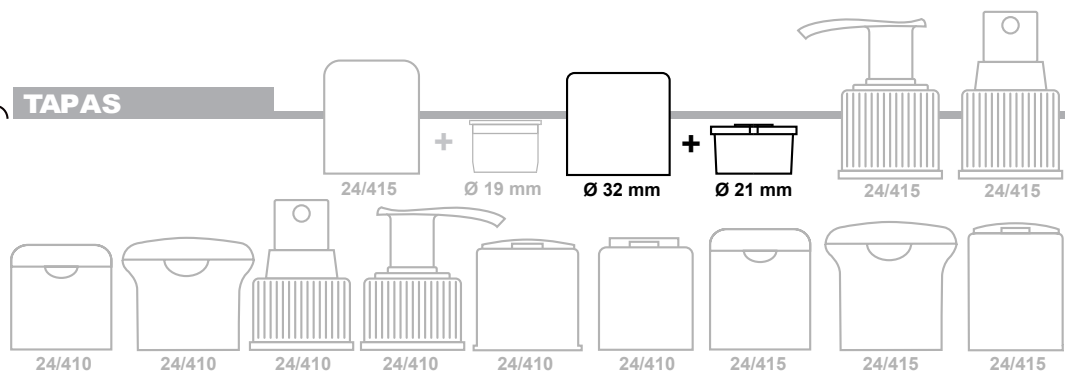

vol.	H	A	E
100 ml	108 mm	45 x 34	
160 ml	120 mm	53 x 39	
165 ml	143 mm	53 x 38	
180 ml	148 mm	53 x 39	
280 ml	171 mm	60 x 46	
380 ml	193 mm	67 x 48	
400 ml	203 mm	73 x 45	
500 ml	200 mm	76 x 57	
650 ml	215 mm	84 x 58	
1000 ml	243 mm	89 x 72	

UTILIDADES

Linea Capilar Linea Baño y Ducha
Linea Corporal Linea Solar
Linea Facial
Linea Infantil

MATERIALES

PVC

DECORACION

Serigrafia
Stamping
Etiqueta
Autoadhesiva

TAPAS

Ing. Sergio de
MAYOLAS
Industria Plástica