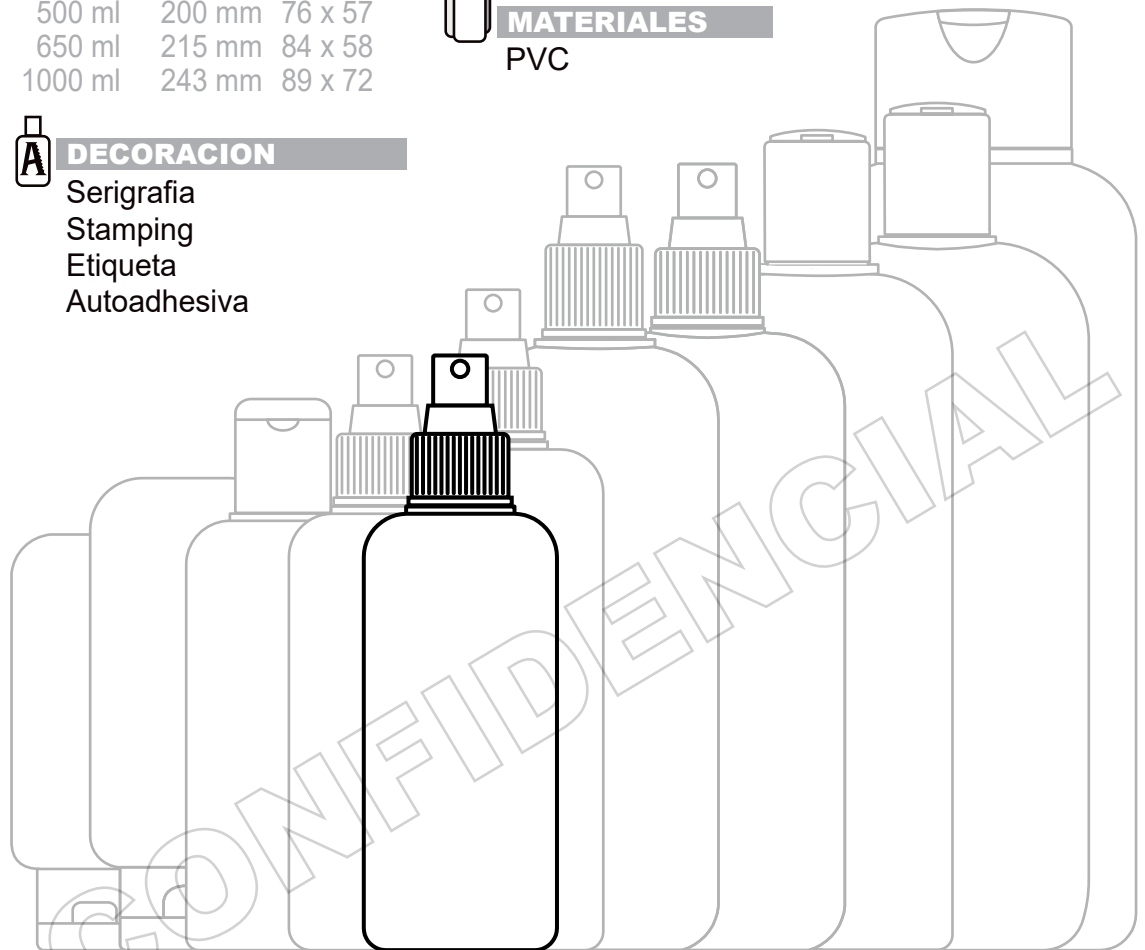

vol.	H	A	E
100 ml	108 mm	45 x 34	
160 ml	120 mm	53 x 39	
165 ml	143 mm	53 x 38	
180 ml	138 mm	53 x 39	
280 ml	171 mm	60 x 46	
380 ml	193 mm	67 x 48	
400 ml	203 mm	73 x 45	
500 ml	200 mm	76 x 57	
650 ml	215 mm	84 x 58	
1000 ml	243 mm	89 x 72	

UTILIDADES

Linea Capilar Linea Baño y Ducha
Linea Corporal Linea Solar
Linea Facial
Linea Infantil

MATERIALES

PVC

DECORACION

Serigrafia
Stamping
Etiqueta
Autoadhesiva

Ing. Sergio de
MAYOLAS
Industria Plástica