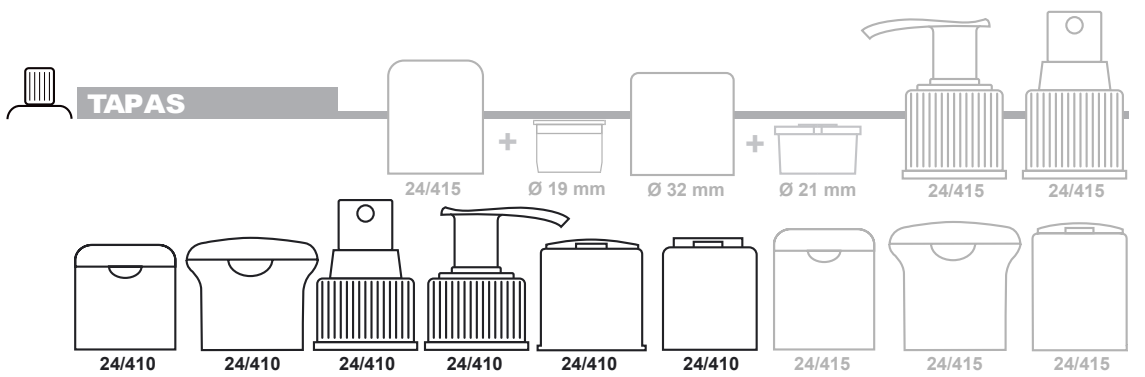

vol.	H	A	E
100 ml	108 mm	45 x 34	
160 ml	120 mm	53 x 39	
165 ml	143 mm	53 x 38	
180 ml	138 mm	53 x 39	
280 ml	171 mm	60 x 46	
380 ml	193 mm	67 x 48	
400 ml	203 mm	73 x 45	
500 ml	200 mm	76 x 57	
650 ml	215 mm	84 x 58	
1000 ml	243 mm	89 x 72	

UTILIDADES

Linea Capilar Linea Baño y Ducha
Linea Corporal Linea Solar
Linea Facial
Linea Infantil

MATERIALES

PVC

DECORACION

Serigrafia
Stamping
Etiqueta
Autoadhesiva

Ing. Sergio de
MAYOLAS
Industria Plástica