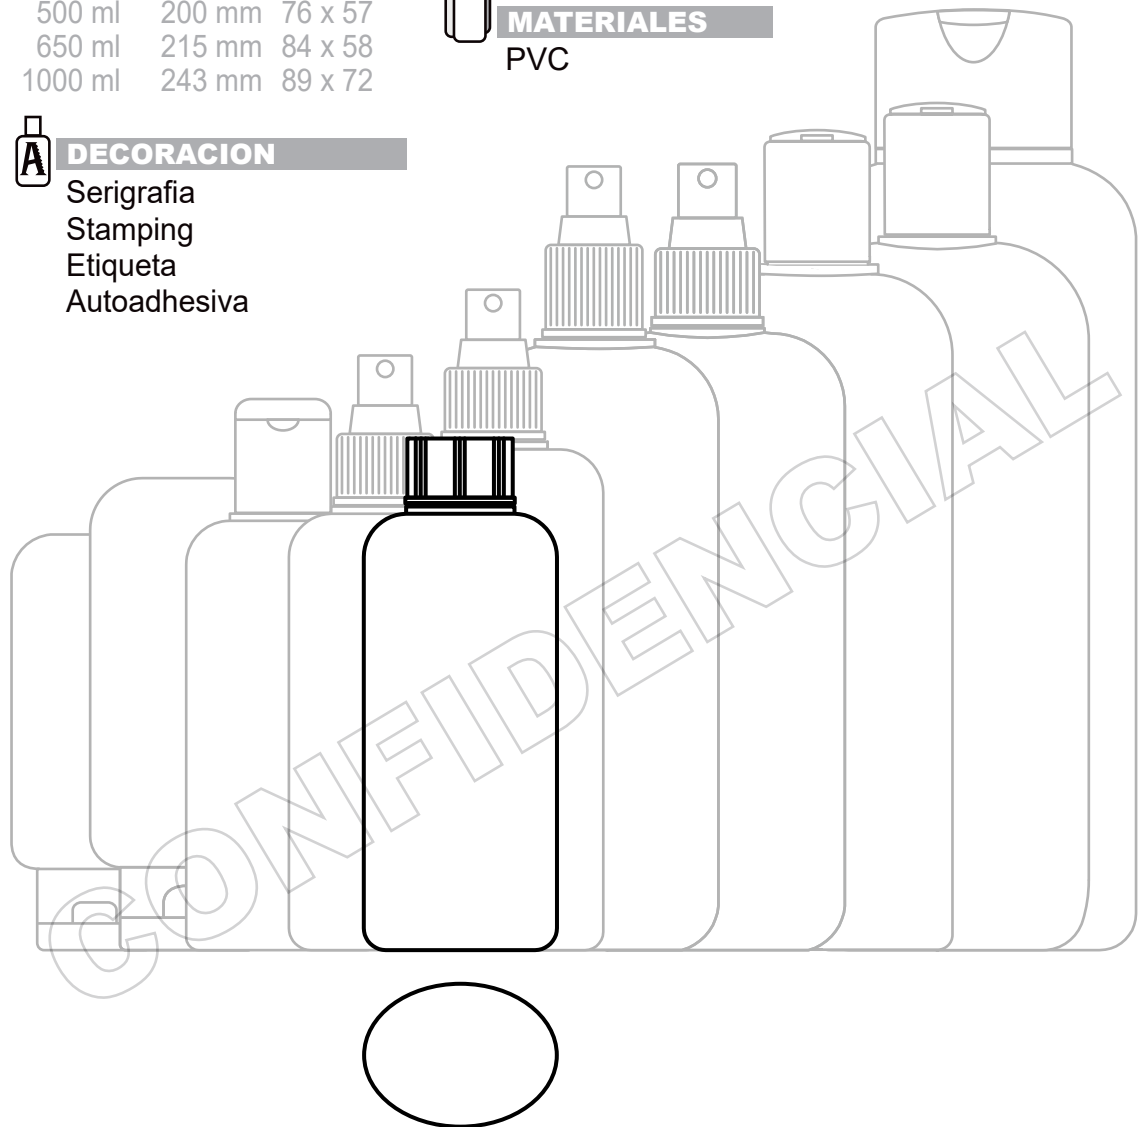

ALFA 180 ml

CODIGO 0180.03.04

Linea Oval

vol.	H	A	E
100 ml	108 mm	45 x 34	
160 ml	120 mm	53 x 39	
165 ml	143 mm	53 x 38	
180 ml	138 mm	53 x 39	
280 ml	171 mm	60 x 46	
380 ml	193 mm	67 x 48	
400 ml	203 mm	73 x 45	
500 ml	200 mm	76 x 57	
650 ml	215 mm	84 x 58	
1000 ml	243 mm	89 x 72	

UTILIDADES

Linea Capilar   Linea Baño y Ducha
Linea Corporal   Linea Solar
Linea Facial
Linea Infantil

MATERIALES

PVC

DECORACION

Serigrafia
Stamping
Etiqueta
Autoadhesiva

TAPAS

24/410

Ø 16 mm

24/410

Ø 16 mm

Ing. Sergio de
MAYOLAS
Industria Plástica

General Villegas 4930
B1678BXP - Caseros - Bs. As. - Argentina
Tel/Fax (5411) 4137-6010 / 6011
sergio@mayolas.com.ar