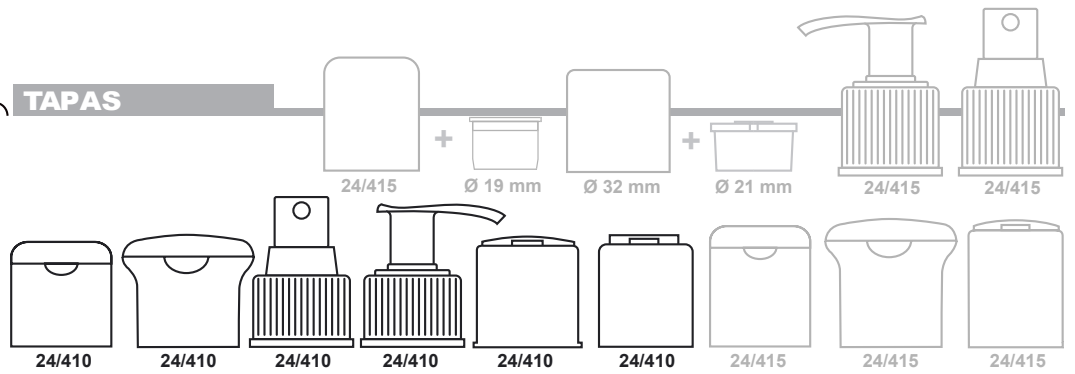

vol.	H	A	E
100 ml	108 mm	45 x 34	
160 ml	120 mm	53 x 39	
165 ml	143 mm	53 x 38	
180 ml	137 mm	53 x 39	
280 ml	171 mm	60 x 46	
380 ml	193 mm	67 x 48	
400 ml	203 mm	73 x 45	
500 ml	200 mm	76 x 57	
650 ml	215 mm	84 x 58	
1000 ml	243 mm	89 x 72	

UTILIDADES

Linea Capilar Linea Baño y Ducha
Linea Corporal Linea Solar
Linea Facial
Linea Infantil

MATERIALES

PVC

DECORACION

Serigrafia
Stamping
Etiqueta
Autoadhesiva

TAPAS

Ing. Sergio de
MAYOLAS
Industria Plástica