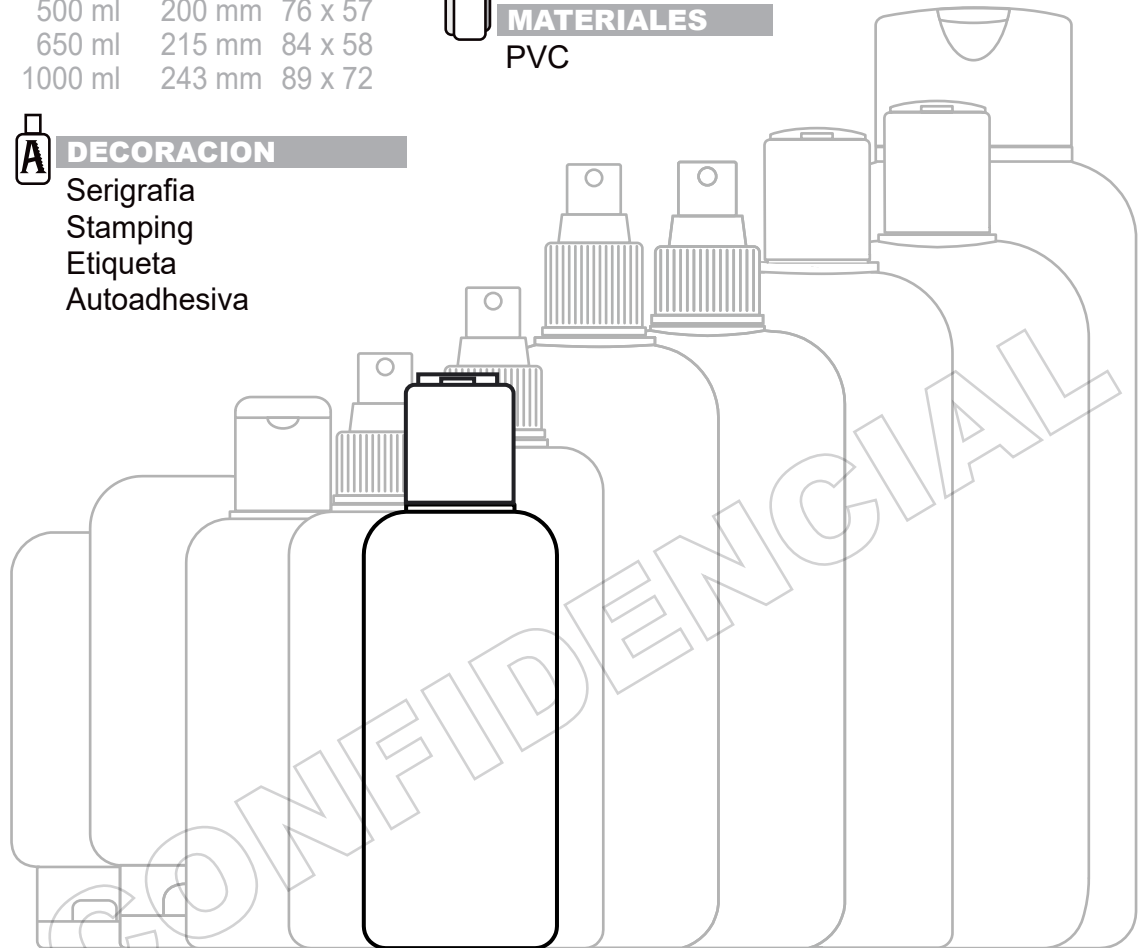

vol.	H	A	E
100 ml	108 mm	45 x 34	
160 ml	120 mm	53 x 39	
165 ml	143 mm	53 x 38	
180 ml	137 mm	53 x 39	
280 ml	171 mm	60 x 46	
380 ml	193 mm	67 x 48	
400 ml	203 mm	73 x 45	
500 ml	200 mm	76 x 57	
650 ml	215 mm	84 x 58	
1000 ml	243 mm	89 x 72	

UTILIDADES

Linea Capilar Linea Baño y Ducha
Linea Corporal Linea Solar
Linea Facial
Linea Infantil

MATERIALES

PVC

DECORACION

Serigrafia
Stamping
Etiqueta
Autoadhesiva

TAPAS

Ing. Sergio de
MAYOLAS
Industria Plástica