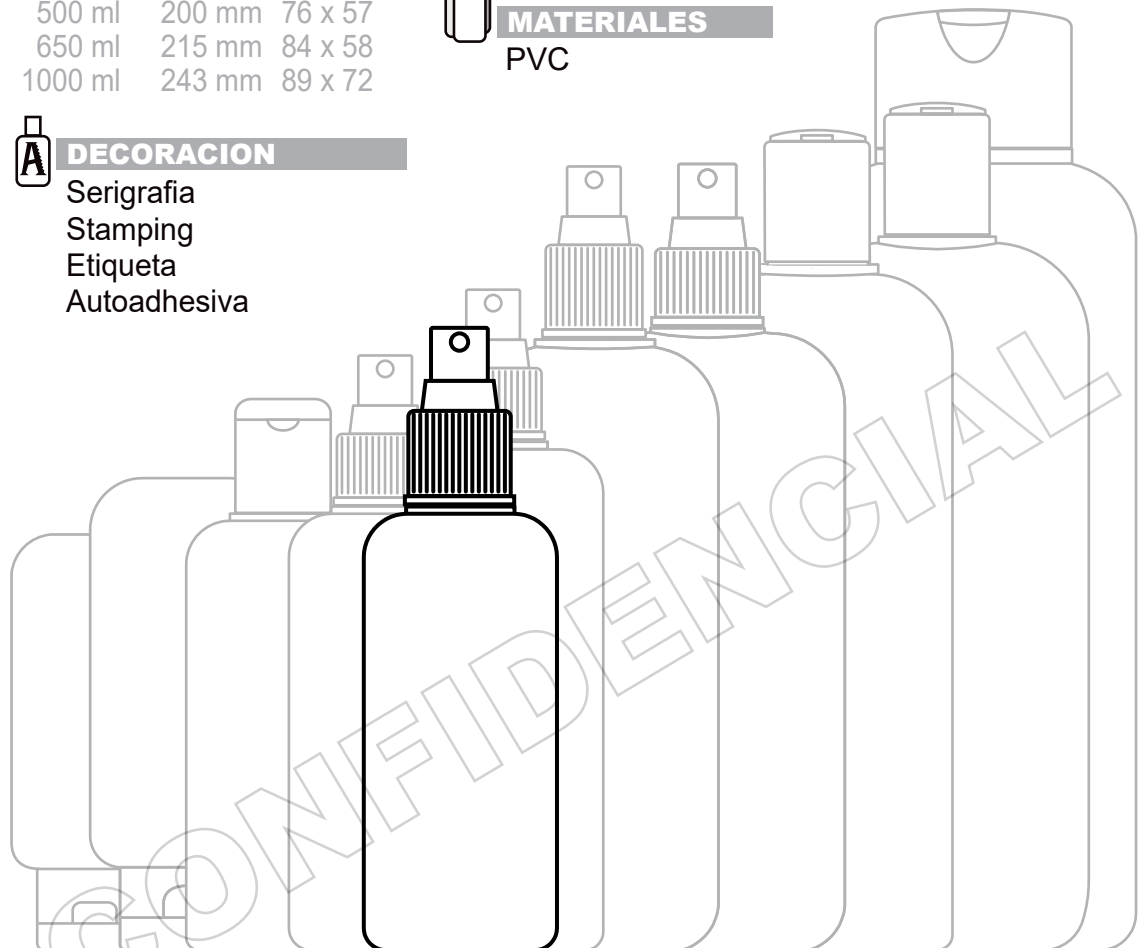

ALFA 180 ml

CODIGO 0180.03.06

Linea Oval

| vol. | H | A | E |
|---------------|---------------|----------------|---|
| 100 ml | 108 mm | 45 x 34 | |
| 160 ml | 120 mm | 53 x 39 | |
| 165 ml | 143 mm | 53 x 38 | |
| 180 ml | 147 mm | 53 x 39 | |
| 280 ml | 171 mm | 60 x 46 | |
| 380 ml | 193 mm | 67 x 48 | |
| 400 ml | 203 mm | 73 x 45 | |
| 500 ml | 200 mm | 76 x 57 | |
| 650 ml | 215 mm | 84 x 58 | |
| 1000 ml | 243 mm | 89 x 72 | |

UTILIDADES

Linea Capilar Linea Baño y Ducha
Linea Corporal Linea Solar
Linea Facial
Linea Infantil

MATERIALES

PVC

DECORACION

Serigrafia
Stamping
Etiqueta
Autoadhesiva

TAPAS

Ing. Sergio de
MAYOLAS
Industria Plástica