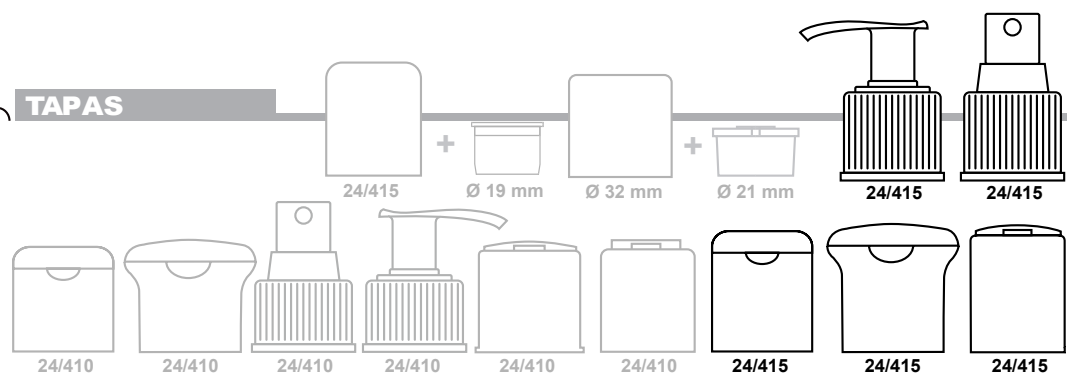

ALFA 180 ml

CODIGO 0180.03.06

Linea Oval

| vol. | H | A | E |
|---------------|---------------|----------------|---|
| 100 ml | 108 mm | 45 x 34 | |
| 160 ml | 120 mm | 53 x 39 | |
| 165 ml | 143 mm | 53 x 38 | |
| 180 ml | 147 mm | 53 x 39 | |
| 280 ml | 171 mm | 60 x 46 | |
| 380 ml | 193 mm | 67 x 48 | |
| 400 ml | 203 mm | 73 x 45 | |
| 500 ml | 200 mm | 76 x 57 | |
| 650 ml | 215 mm | 84 x 58 | |
| 1000 ml | 243 mm | 89 x 72 | |

UTILIDADES

Linea Capilar Linea Baño y Ducha
Linea Corporal Linea Solar
Linea Facial
Linea Infantil

MATERIALES

PVC

DECORACION

Serigrafia
Stamping
Etiqueta
Autoadhesiva

TAPAS

Ing. Sergio de
MAYOLAS
Industria Plástica