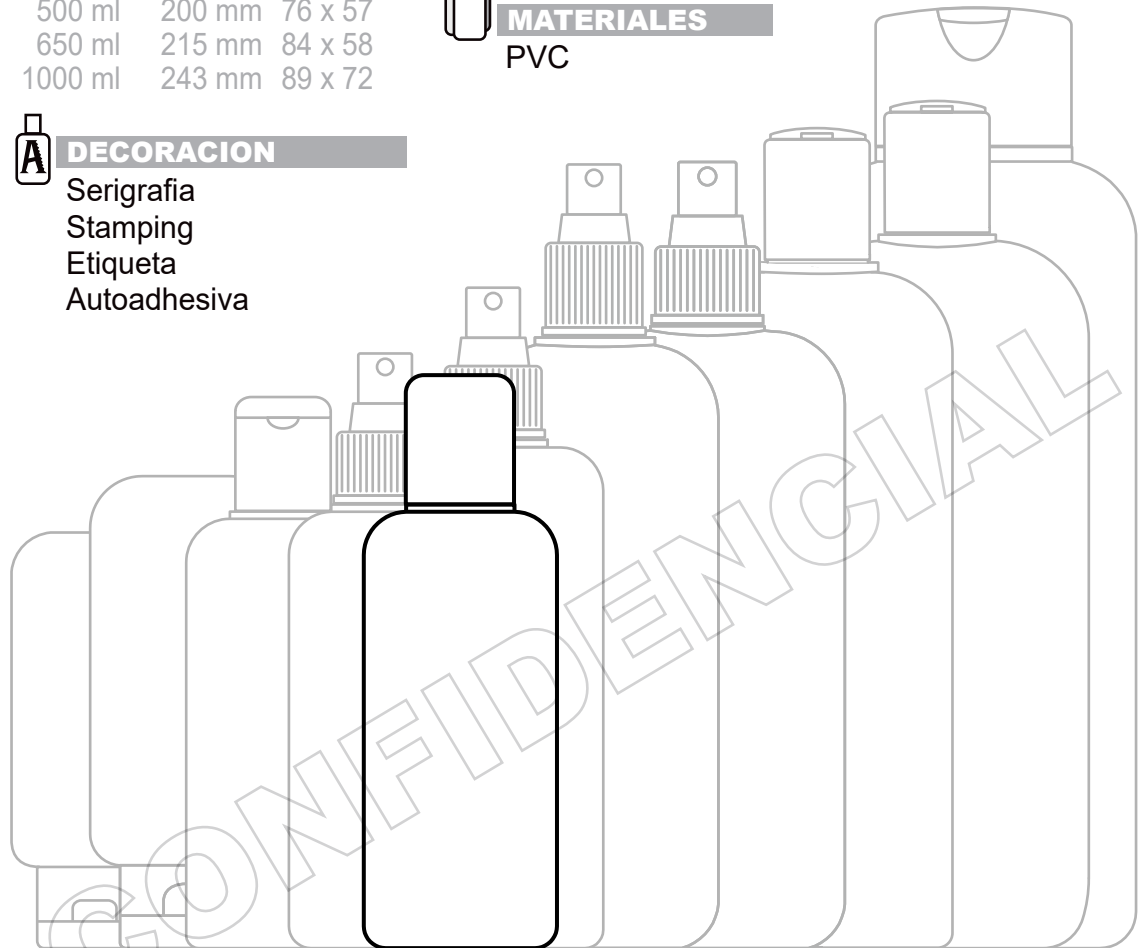

Linea Oval

vol.	H	A	E
100 ml	108 mm	45 x 34	
160 ml	120 mm	53 x 39	
165 ml	143 mm	53 x 38	
180 ml	147 mm	53 x 39	
280 ml	171 mm	60 x 46	
380 ml	193 mm	67 x 48	
400 ml	203 mm	73 x 45	
500 ml	200 mm	76 x 57	
650 ml	215 mm	84 x 58	
1000 ml	243 mm	89 x 72	

UTILIDADES

Linea Capilar Linea Baño y Ducha
Linea Corporal Linea Solar
Linea Facial
Linea Infantil

MATERIALES

PVC

DECORACION

Serigrafia
Stamping
Etiqueta
Autoadhesiva

TAPAS

Ing. Sergio de
MAYOLAS
Industria Plástica