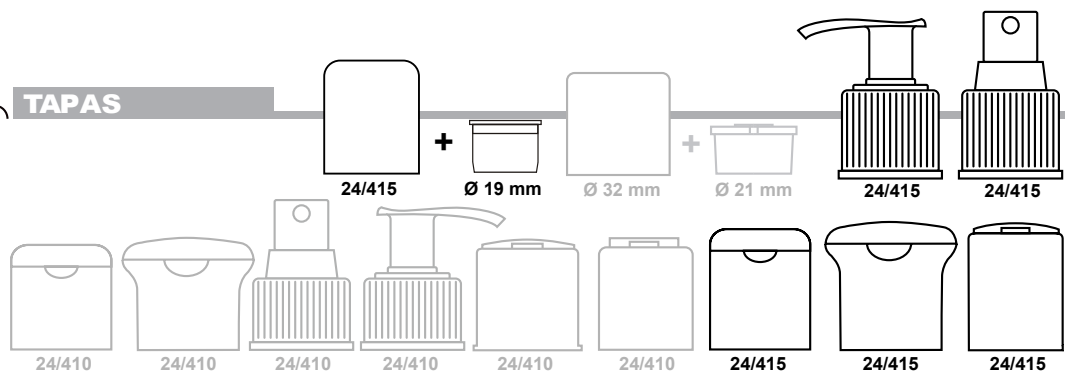

Linea Oval

vol.	H	A	E
100 ml	108 mm	45 x 34	
160 ml	120 mm	53 x 39	
165 ml	143 mm	53 x 38	
180 ml	147 mm	53 x 39	
280 ml	171 mm	60 x 46	
380 ml	193 mm	67 x 48	
400 ml	203 mm	73 x 45	
500 ml	200 mm	76 x 57	
650 ml	215 mm	84 x 58	
1000 ml	243 mm	89 x 72	

UTILIDADES

Linea Capilar Linea Baño y Ducha
Linea Corporal Linea Solar
Linea Facial
Linea Infantil

MATERIALES

PVC

DECORACION

Serigrafia
Stamping
Etiqueta
Autoadhesiva

TAPAS

Ing. Sergio de
MAYOLAS
Industria Plástica