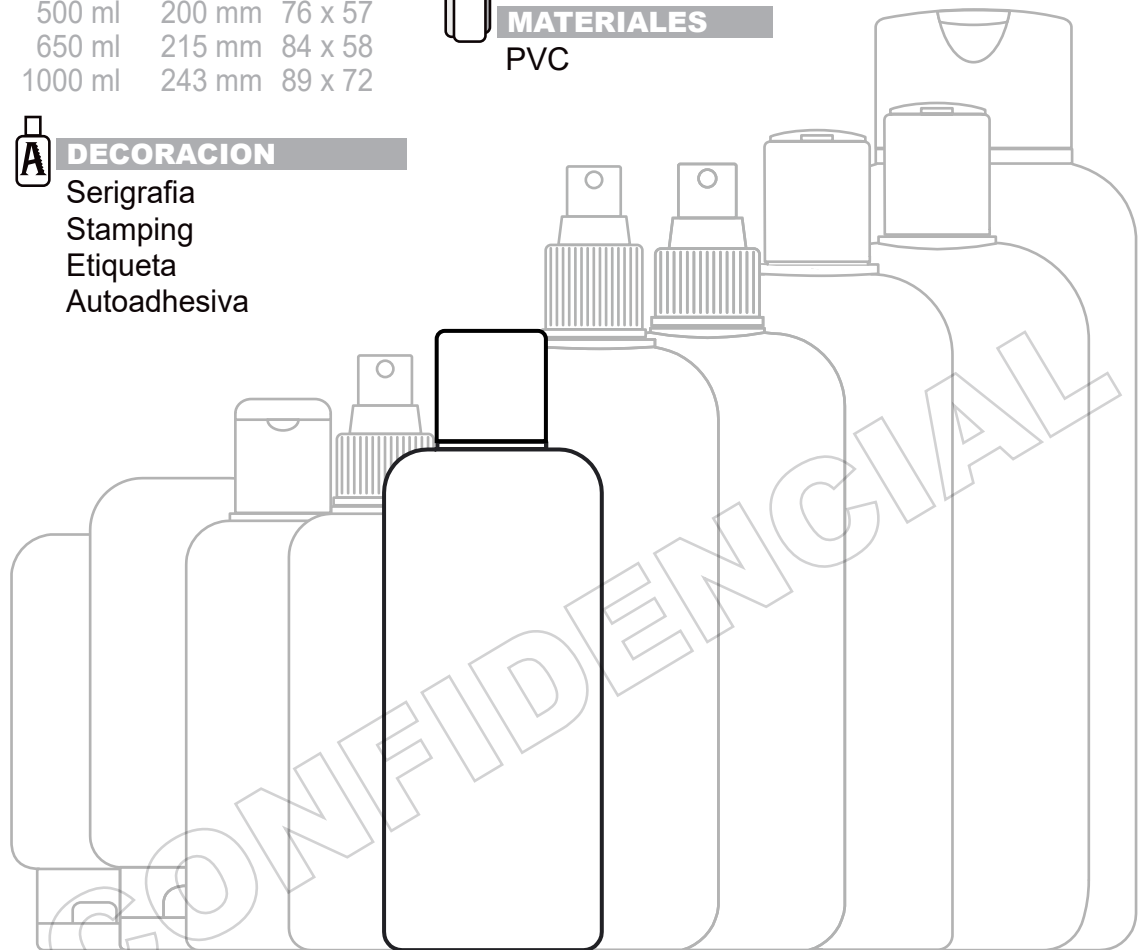

ALFA 280 ml

CODIGO 0280.01.01

Linea Oval

vol.	H	A	E
100 ml	108 mm	45 x 34	
160 ml	120 mm	53 x 39	
165 ml	143 mm	53 x 38	
180 ml	148 mm	53 x 39	
280 ml	168 mm	60 x 46	
380 ml	193 mm	67 x 48	
400 ml	203 mm	73 x 45	
500 ml	200 mm	76 x 57	
650 ml	215 mm	84 x 58	
1000 ml	243 mm	89 x 72	

UTILIDADES

Linea Capilar   Linea Baño y Ducha
Linea Corporal   Linea Solar
Linea Facial
Linea Infantil

MATERIALES

PVC

DECORACION

Serigrafia
Stamping
Etiqueta
Autoadhesiva