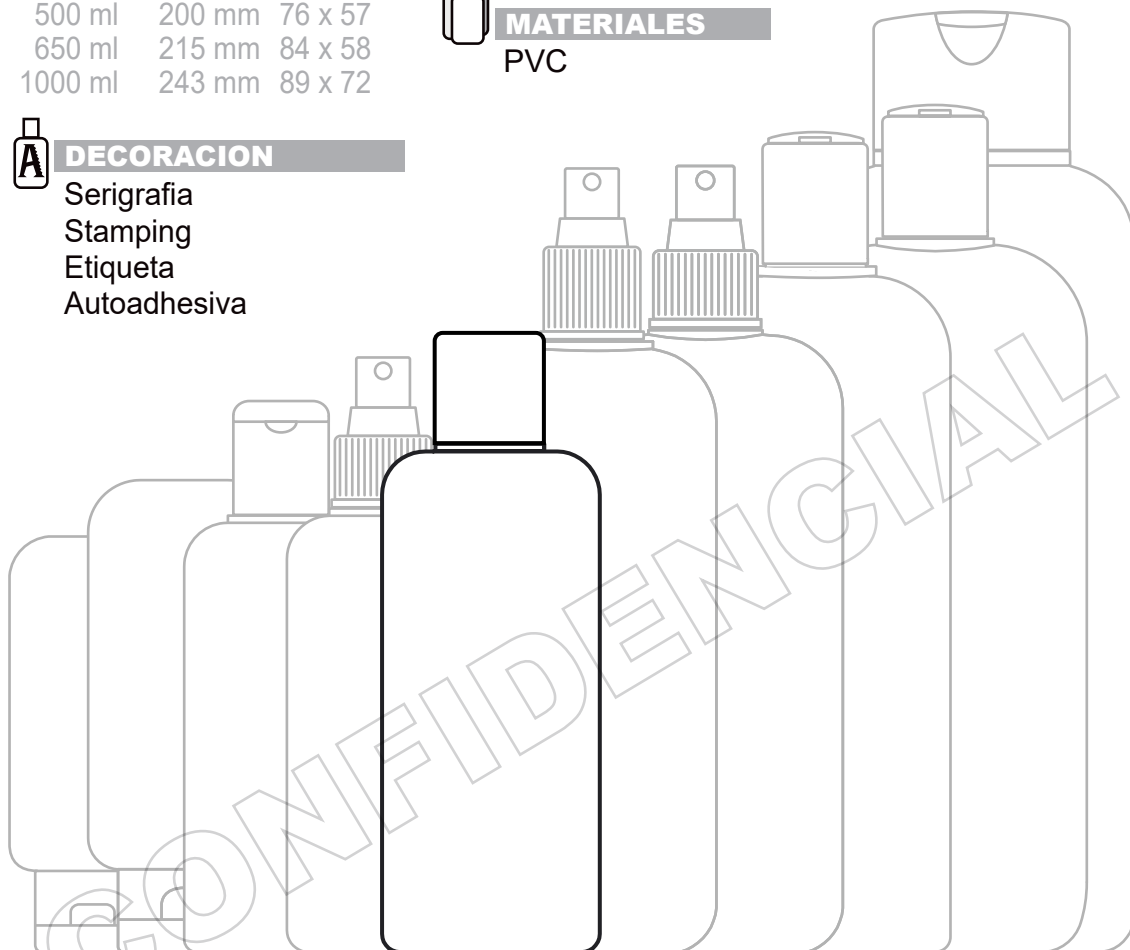

ALFA 280 ml

CODIGO 0280.01.02

Linea Oval

vol.	H	A	E
100 ml	108 mm	45 x 34	
160 ml	120 mm	53 x 39	
165 ml	143 mm	53 x 38	
180 ml	148 mm	53 x 39	
280 ml	168 mm	60 x 46	
380 ml	193 mm	67 x 48	
400 ml	203 mm	73 x 45	
500 ml	200 mm	76 x 57	
650 ml	215 mm	84 x 58	
1000 ml	243 mm	89 x 72	

UTILIDADES

Linea Capilar Linea Baño y Ducha
Linea Corporal Linea Solar
Linea Facial
Linea Infantil

MATERIALES

PVC

DECORACION

Serigrafia
Stamping
Etiqueta
Autoadhesiva

TAPAS

Ing. Sergio de
MAYOLAS
Industria Plástica