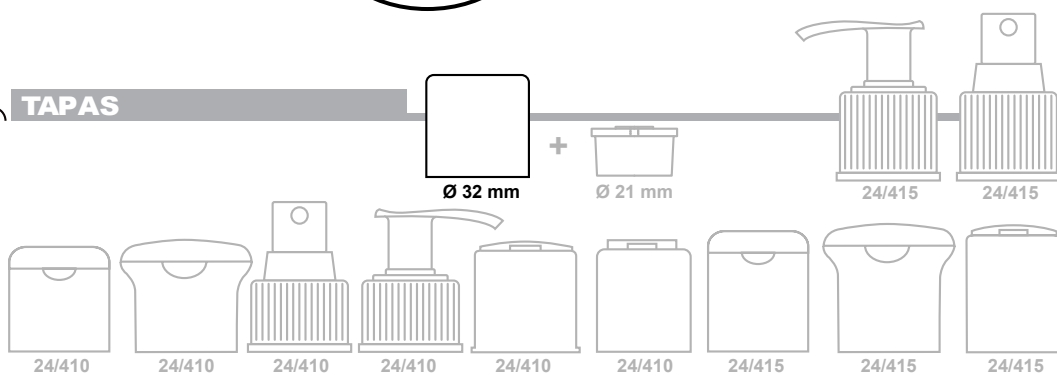

ALFA 280 ml

CODIGO 0280.01.02

Linea Oval

vol.	H	A	E
100 ml	108 mm	45 x 34	
160 ml	120 mm	53 x 39	
165 ml	143 mm	53 x 38	
180 ml	148 mm	53 x 39	
280 ml	168 mm	60 x 46	
380 ml	193 mm	67 x 48	
400 ml	203 mm	73 x 45	
500 ml	200 mm	76 x 57	
650 ml	215 mm	84 x 58	
1000 ml	243 mm	89 x 72	

UTILIDADES

Linea Capilar Linea Baño y Ducha
Linea Corporal Linea Solar
Linea Facial
Linea Infantil

MATERIALES

PVC

DECORACION

Serigrafia
Stamping
Etiqueta
Autoadhesiva

TAPAS

Ing. Sergio de
MAYOLAS
Industria Plástica