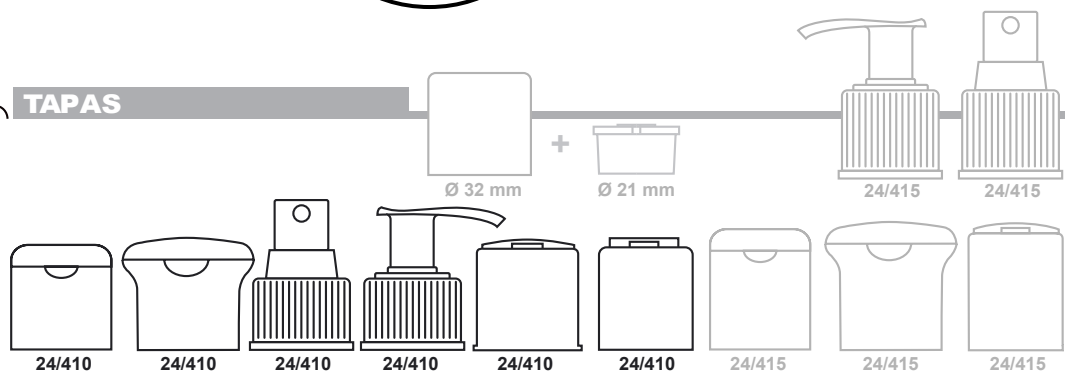

vol.	H	A	E
100 ml	108 mm	45 x 34	
160 ml	120 mm	53 x 39	
165 ml	143 mm	53 x 38	
180 ml	148 mm	53 x 39	
280 ml	156 mm	60 x 46	
380 ml	193 mm	67 x 48	
400 ml	203 mm	73 x 45	
500 ml	200 mm	76 x 57	
650 ml	215 mm	84 x 58	
1000 ml	243 mm	89 x 72	

UTILIDADES

Linea Capilar Linea Baño y Ducha
Linea Corporal Linea Solar
Linea Facial
Linea Infantil

MATERIALES

PVC

DECORACION

Serigrafia
Stamping
Etiqueta
Autoadhesiva

TAPAS

Ing. Sergio de
MAYOLAS
Industria Plástica