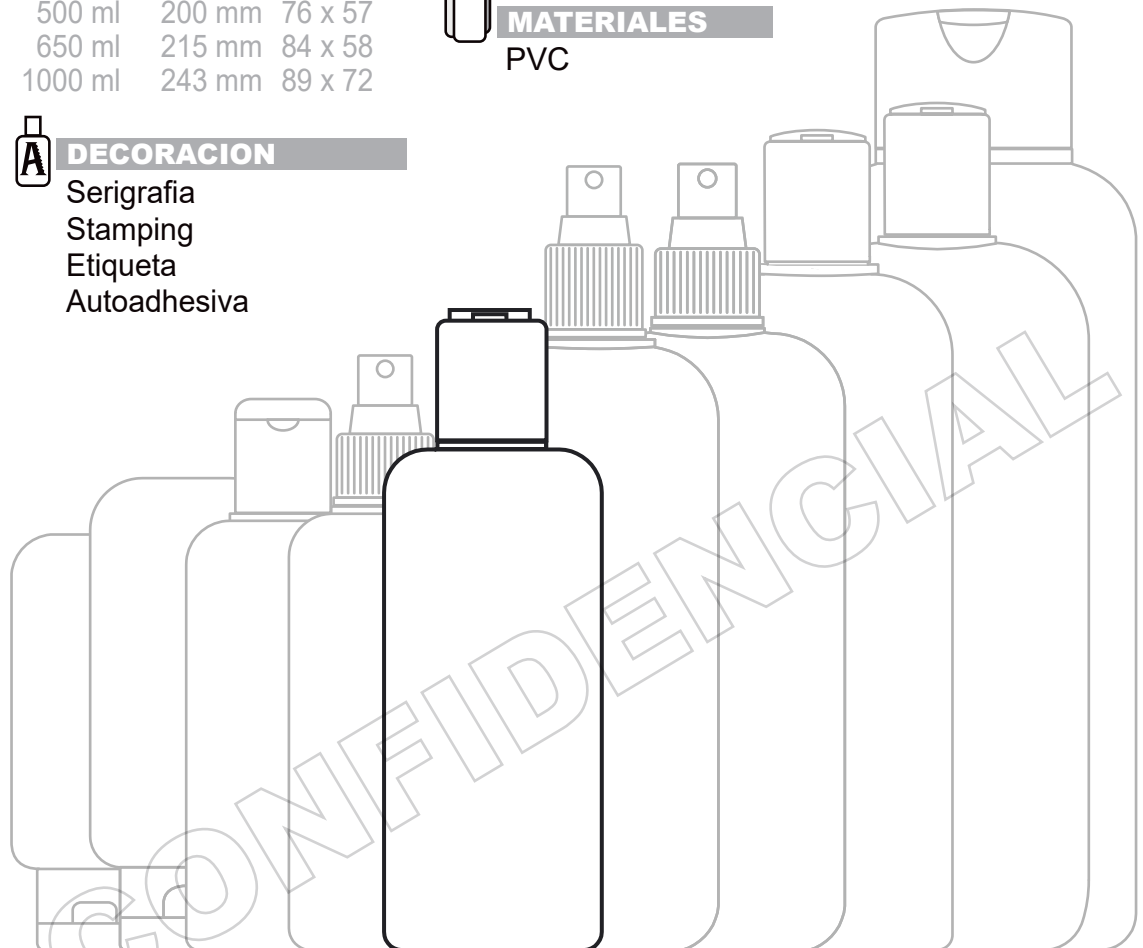

vol.	H	A	E
100 ml	108 mm	45 x 34	
160 ml	120 mm	53 x 39	
165 ml	143 mm	53 x 38	
180 ml	148 mm	53 x 39	
280 ml	156 mm	60 x 46	
380 ml	193 mm	67 x 48	
400 ml	203 mm	73 x 45	
500 ml	200 mm	76 x 57	
650 ml	215 mm	84 x 58	
1000 ml	243 mm	89 x 72	

UTILIDADES

Linea Capilar Linea Baño y Ducha
Linea Corporal Linea Solar
Linea Facial
Linea Infantil

MATERIALES

PVC

DECORACION

Serigrafia
Stamping
Etiqueta
Autoadhesiva

TAPAS

Ing. Sergio de
MAYOLAS
Industria Plástica