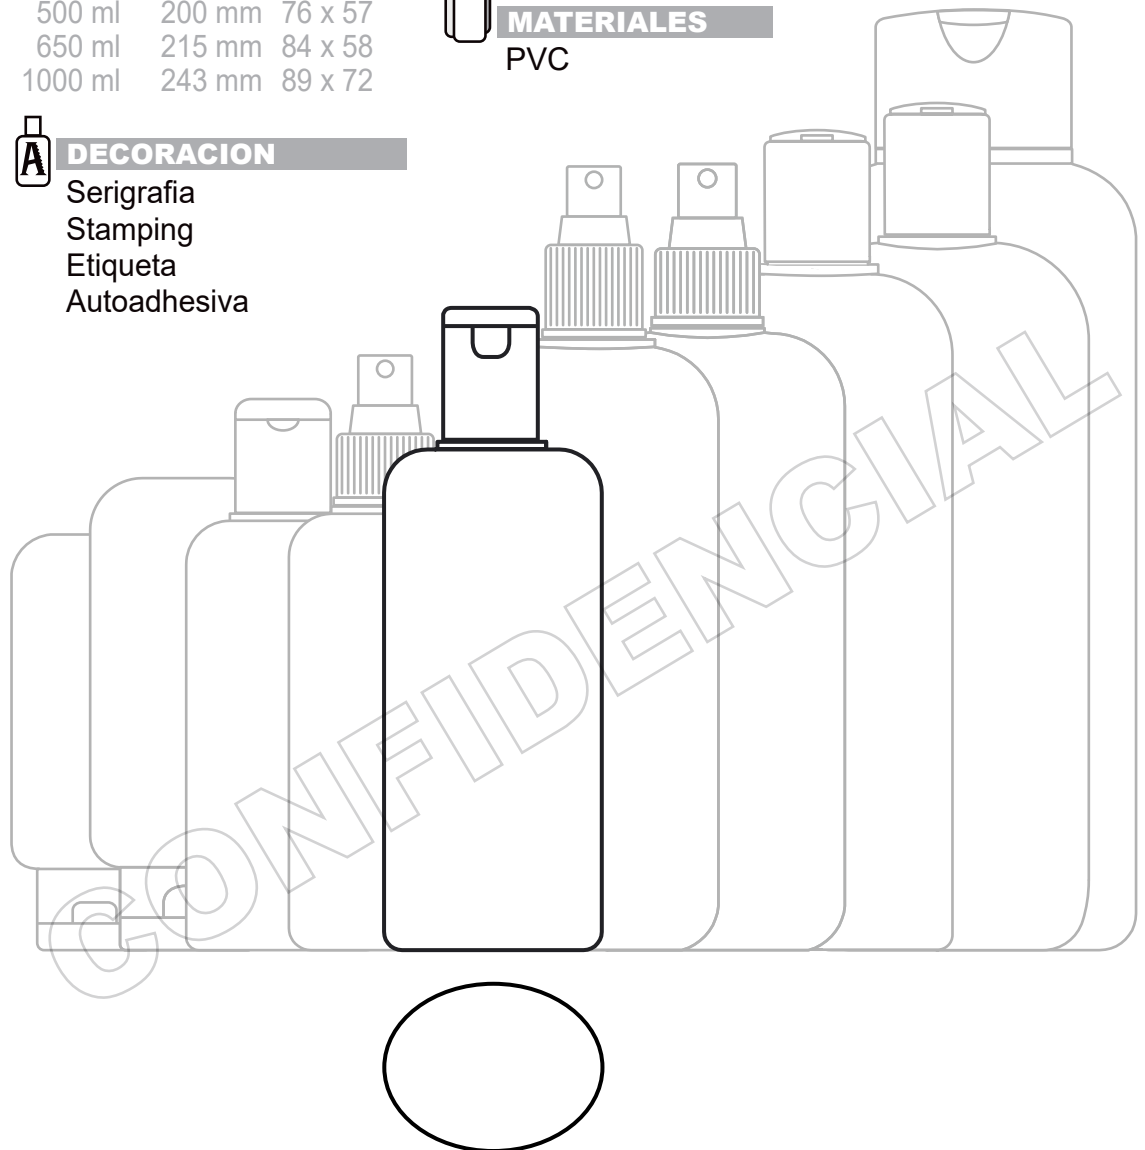

ALFA 280 ml

CODIGO 0280.01.05

Linea Oval

vol.	H	A
100 ml	108 mm	45 x 34
160 ml	120 mm	53 x 39
165 ml	143 mm	53 x 38
180 ml	148 mm	53 x 39
280 ml	171 mm	60 x 46
380 ml	193 mm	67 x 48
400 ml	203 mm	73 x 45
500 ml	200 mm	76 x 57
650 ml	215 mm	84 x 58
1000 ml	243 mm	89 x 72

UTILIDADES

Linea Capilar Linea Baño y Ducha
Linea Corporal Linea Solar
Linea Facial
Linea Infantil

MATERIALES

PVC

DECORACION

Serigrafia
Stamping
Etiqueta
Autoadhesiva

TAPAS

A 104