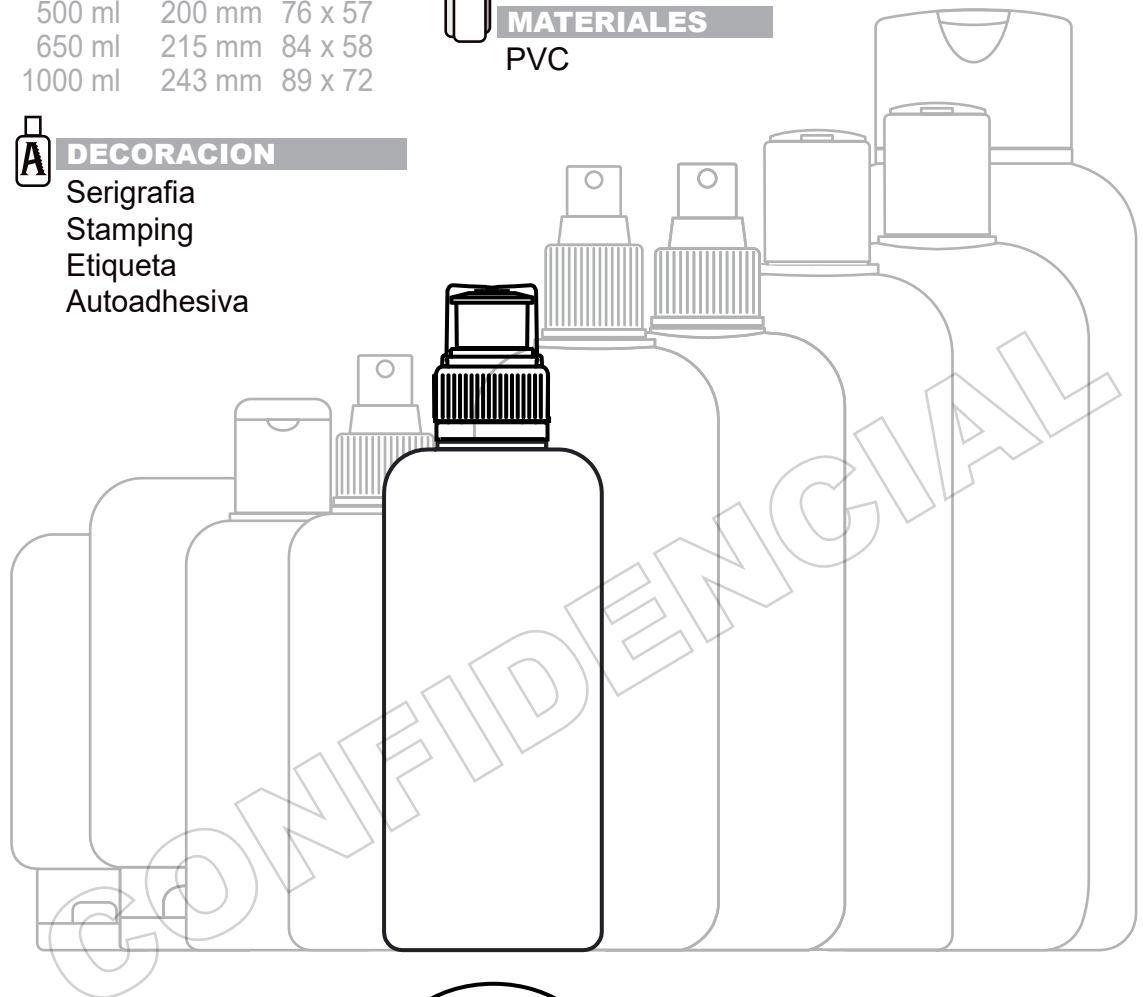

ALFA 280 ml

CODIGO 0280.01.06

Linea Oval

vol.	H	A	E
100 ml	108 mm	45 x 34	
160 ml	120 mm	53 x 39	
165 ml	143 mm	53 x 38	
180 ml	148 mm	53 x 39	
280 ml	159 mm	60 x 46	
380 ml	193 mm	67 x 48	
400 ml	203 mm	73 x 45	
500 ml	200 mm	76 x 57	
650 ml	215 mm	84 x 58	
1000 ml	243 mm	89 x 72	

UTILIDADES

Linea Capilar   Linea Baño y Ducha
Linea Corporal   Linea Solar
Linea Facial
Linea Infantil

MATERIALES

PVC

DECORACION

Serigrafia
Stamping
Etiqueta
Autoadhesiva

TAPAS

Ing. Sergio de
MAYOLAS
Industria Plástica

General Villegas 4930
B1678BXP - Caseros - Bs. As. - Argentina
Tel/Fax (5411) 4137-6010 / 6011
sergio@mayolas.com.ar