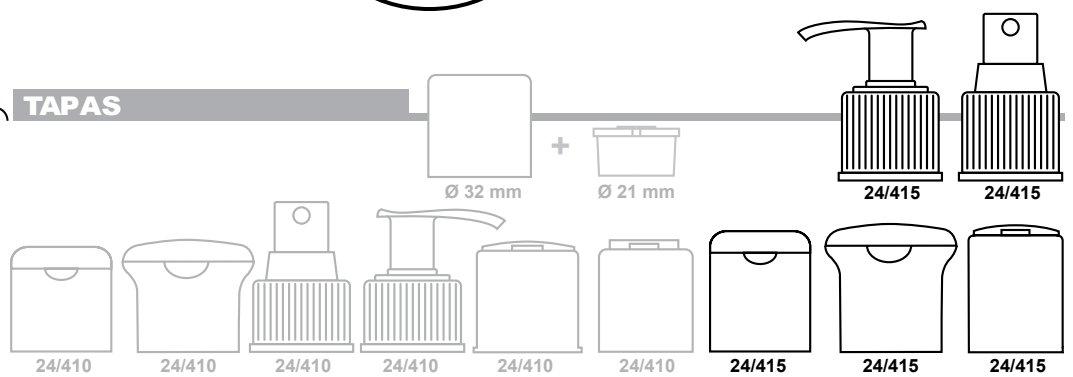

ALFA 280 ml

CODIGO 0280.01.07

Linea Oval

vol.	H	A	E
100 ml	108 mm	45 x 34	
160 ml	120 mm	53 x 39	
165 ml	143 mm	53 x 38	
180 ml	148 mm	53 x 39	
280 ml	165 mm	60 x 46	
380 ml	193 mm	67 x 48	
400 ml	203 mm	73 x 45	
500 ml	200 mm	76 x 57	
650 ml	215 mm	84 x 58	
1000 ml	243 mm	89 x 72	

UTILIDADES

Linea Capilar Linea Baño y Ducha
Linea Corporal Linea Solar
Linea Facial
Linea Infantil

MATERIALES

PVC

DECORACION

Serigrafia
Stamping
Etiqueta
Autoadhesiva

TAPAS

Ing. Sergio de
MAYOLAS
Industria Plástica