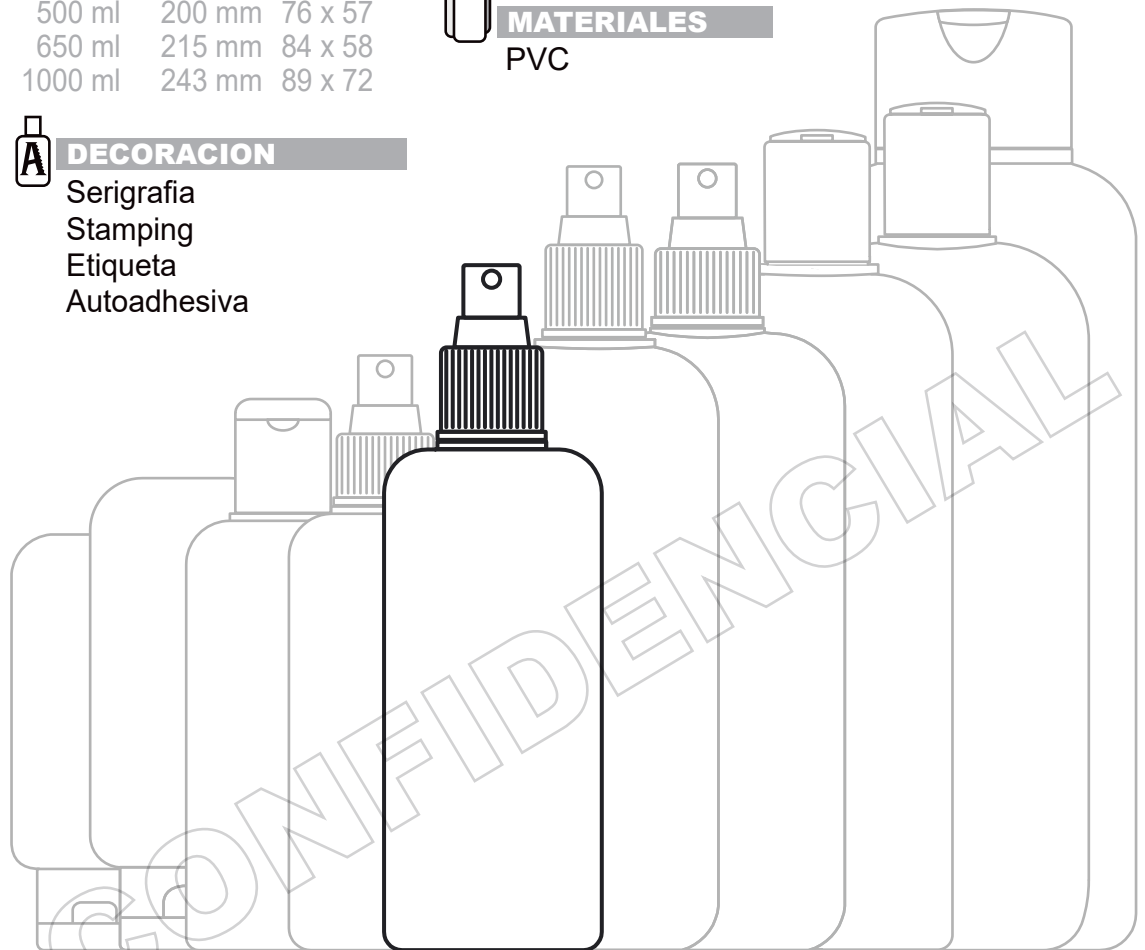

ALFA 280 ml

CODIGO 0280.01.07

Linea Oval

vol.	H	A	E
100 ml	108 mm	45 x 34	
160 ml	120 mm	53 x 39	
165 ml	143 mm	53 x 38	
180 ml	148 mm	53 x 39	
280 ml	165 mm	60 x 46	
380 ml	193 mm	67 x 48	
400 ml	203 mm	73 x 45	
500 ml	200 mm	76 x 57	
650 ml	215 mm	84 x 58	
1000 ml	243 mm	89 x 72	

UTILIDADES

Linea Capilar Linea Baño y Ducha
Linea Corporal Linea Solar
Linea Facial
Linea Infantil

MATERIALES

PVC

DECORACION

Serigrafia
Stamping
Etiqueta
Autoadhesiva

TAPAS

Ing. Sergio de
MAYOLAS
Industria Plástica