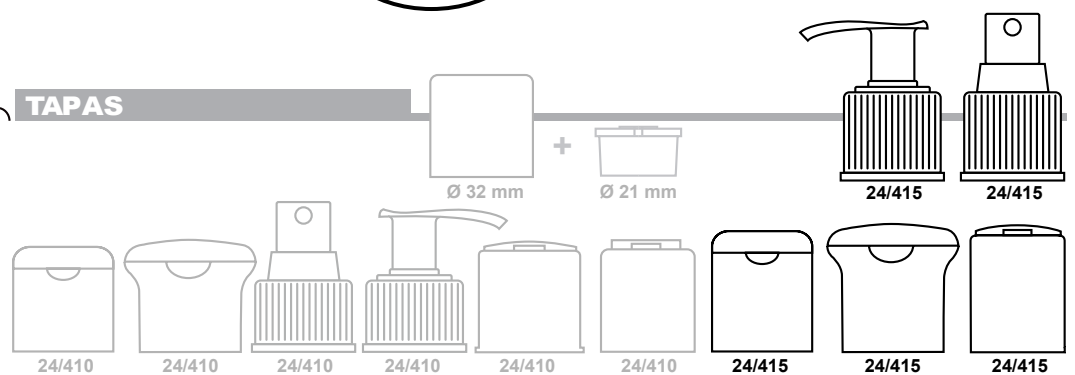

ALFA 280 ml

CODIGO 0280.01.08

Linea Oval

vol.	H	A	E
100 ml	108 mm	45 x 34	
160 ml	120 mm	53 x 39	
165 ml	143 mm	53 x 38	
180 ml	148 mm	53 x 39	
280 ml	165 mm	60 x 46	
380 ml	193 mm	67 x 48	
400 ml	203 mm	73 x 45	
500 ml	200 mm	76 x 57	
650 ml	215 mm	84 x 58	
1000 ml	243 mm	89 x 72	

UTILIDADES

Linea Capilar Linea Baño y Ducha
Linea Corporal Linea Solar
Linea Facial
Linea Infantil

MATERIALES

PVC

DECORACION

Serigrafia
Stamping
Etiqueta
Autoadhesiva

TAPAS

Ing. Sergio de
MAYOLAS
Industria Plástica