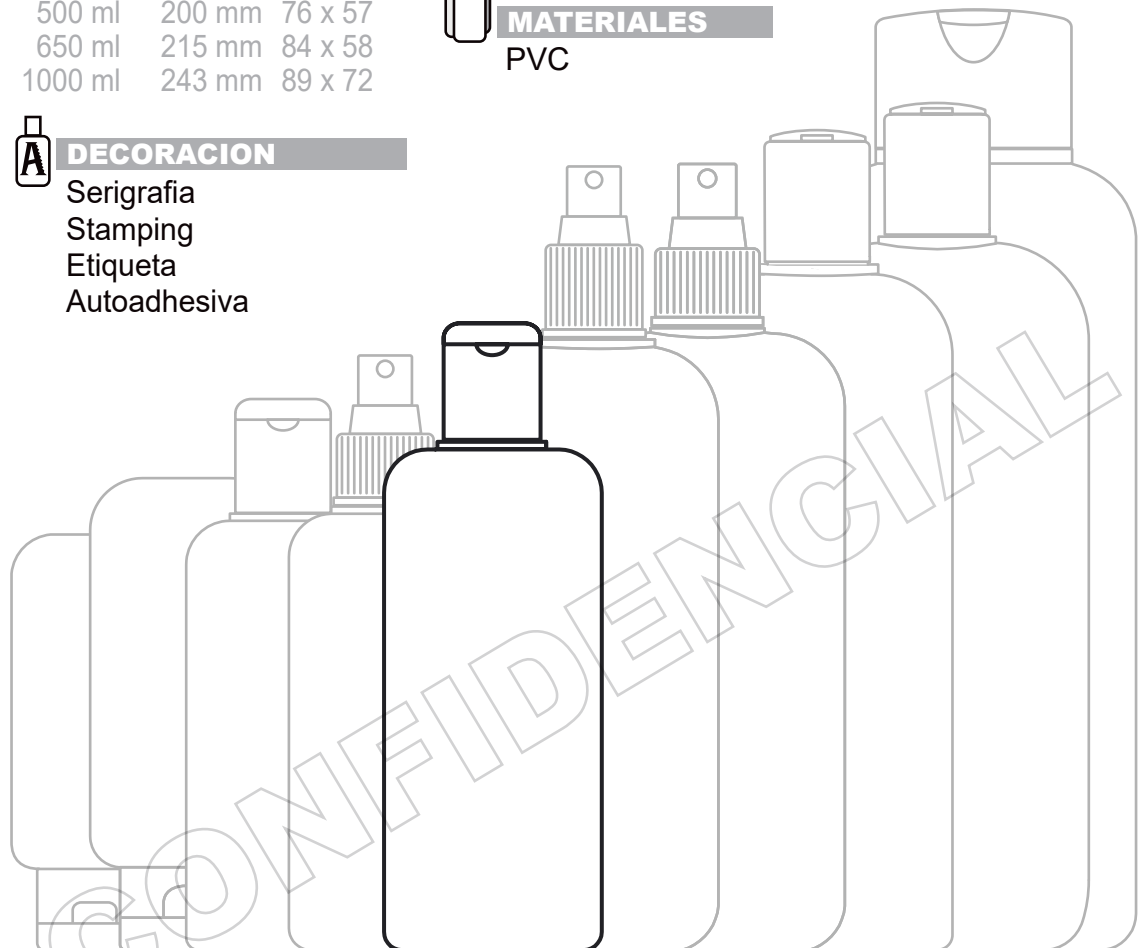

ALFA 280 ml

CODIGO 0280.01.08

Linea Oval

vol.	H	A	E
100 ml	108 mm	45 x 34	
160 ml	120 mm	53 x 39	
165 ml	143 mm	53 x 38	
180 ml	148 mm	53 x 39	
280 ml	165 mm	60 x 46	
380 ml	193 mm	67 x 48	
400 ml	203 mm	73 x 45	
500 ml	200 mm	76 x 57	
650 ml	215 mm	84 x 58	
1000 ml	243 mm	89 x 72	

UTILIDADES

Linea Capilar Linea Baño y Ducha
Linea Corporal Linea Solar
Linea Facial
Linea Infantil

MATERIALES

PVC

DECORACION

Serigrafia
Stamping
Etiqueta
Autoadhesiva

TAPAS

Ing. Sergio de
MAYOLAS
Industria Plástica