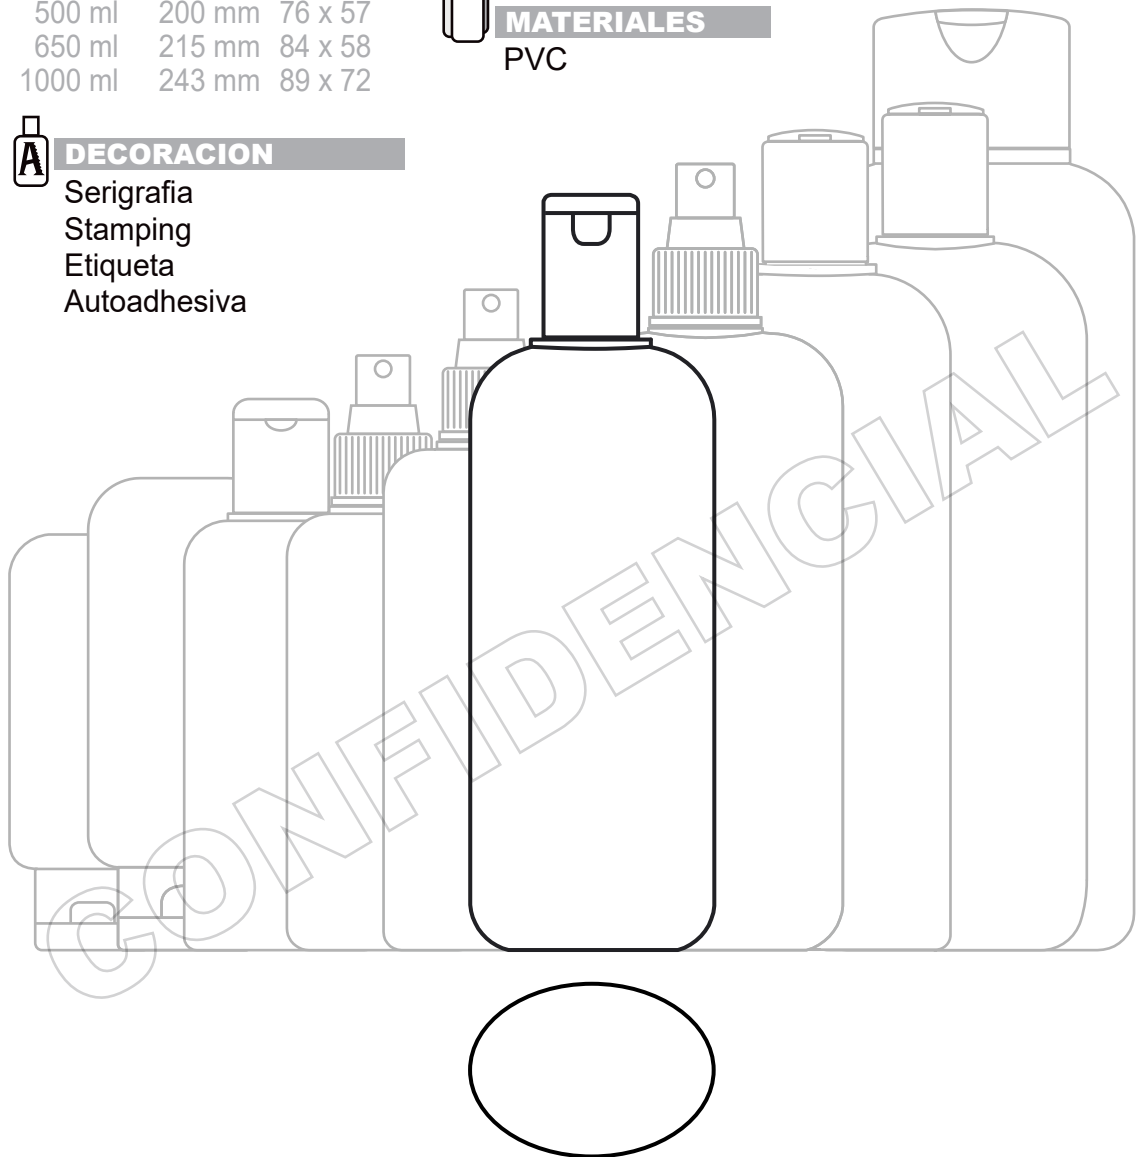

vol.	H	A	E
100 ml	108 mm	45 x 34	
160 ml	120 mm	53 x 39	
165 ml	143 mm	53 x 38	
180 ml	148 mm	53 x 39	
280 ml	171 mm	60 x 46	
<b>380 ml</b>	<b>200 mm</b>	<b>67 x 48</b>	
400 ml	203 mm	73 x 45	
500 ml	200 mm	76 x 57	
650 ml	215 mm	84 x 58	
1000 ml	243 mm	89 x 72	

### UTILIDADES

Linea Capilar      Linea Baño y Ducha  
Linea Corporal      Linea Solar  
Linea Facial  
Linea Infantil

### MATERIALES

PVC

### TAPAS

A 104