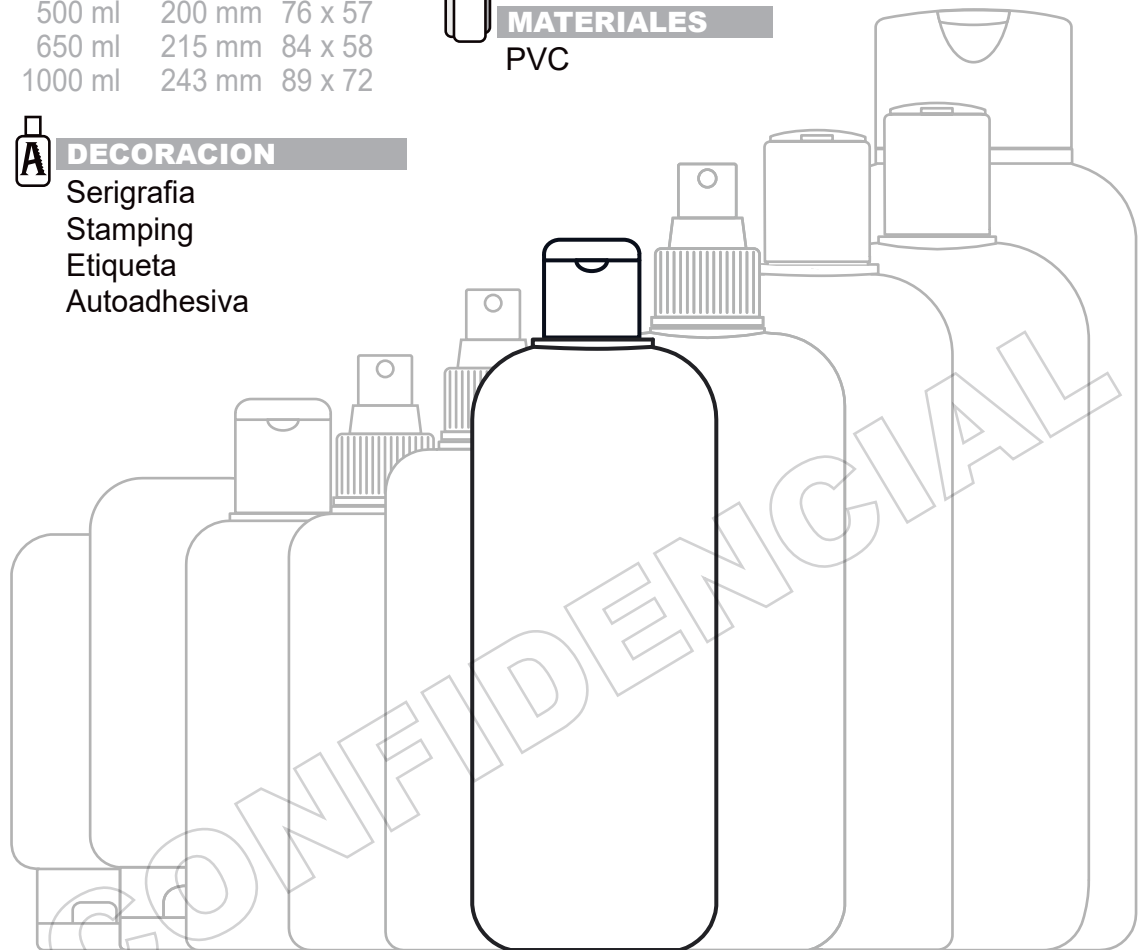

ALFA 380 ml

CODIGO 0380.01.02

Linea Oval

vol.	H	A	E
100 ml	108 mm	45 x 34	
160 ml	120 mm	53 x 39	
165 ml	143 mm	53 x 38	
180 ml	148 mm	53 x 39	
280 ml	171 mm	60 x 46	
380 ml	184 mm	67 x 48	
400 ml	203 mm	73 x 45	
500 ml	200 mm	76 x 57	
650 ml	215 mm	84 x 58	
1000 ml	243 mm	89 x 72	

UTILIDADES

Linea Capilar Linea Baño y Ducha
Linea Corporal Linea Solar
Linea Facial
Linea Infantil

MATERIALES

PVC

DECORACION

Serigrafia
Stamping
Etiqueta
Autoadhesiva

TAPAS

Ing. Sergio de
MAYOLAS
Industria Plástica