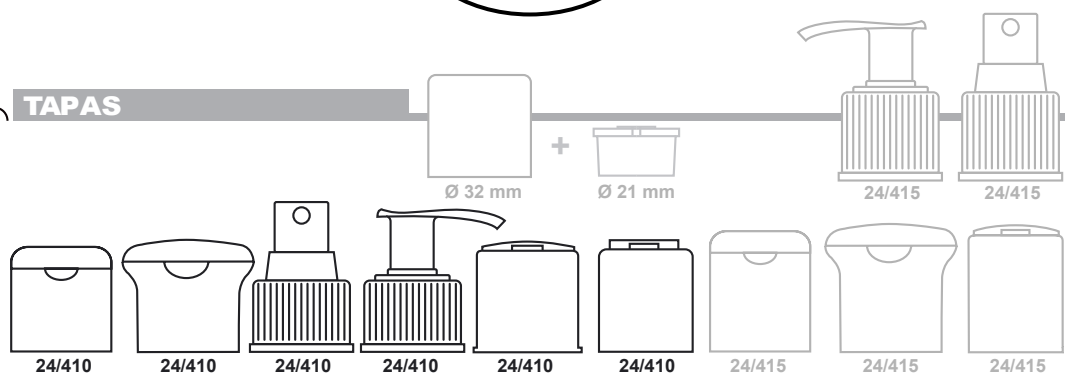

ALFA 380 ml

CODIGO 0380.01.02

Linea Oval

vol.	H	A	E
100 ml	108 mm	45 x 34	
160 ml	120 mm	53 x 39	
165 ml	143 mm	53 x 38	
180 ml	148 mm	53 x 39	
280 ml	171 mm	60 x 46	
380 ml	184 mm	67 x 48	
400 ml	203 mm	73 x 45	
500 ml	200 mm	76 x 57	
650 ml	215 mm	84 x 58	
1000 ml	243 mm	89 x 72	

UTILIDADES

Linea Capilar Linea Baño y Ducha
Linea Corporal Linea Solar
Linea Facial
Linea Infantil

MATERIALES

PVC

DECORACION

Serigrafia
Stamping
Etiqueta
Autoadhesiva

TAPAS

Ing. Sergio de
MAYOLAS
Industria Plástica