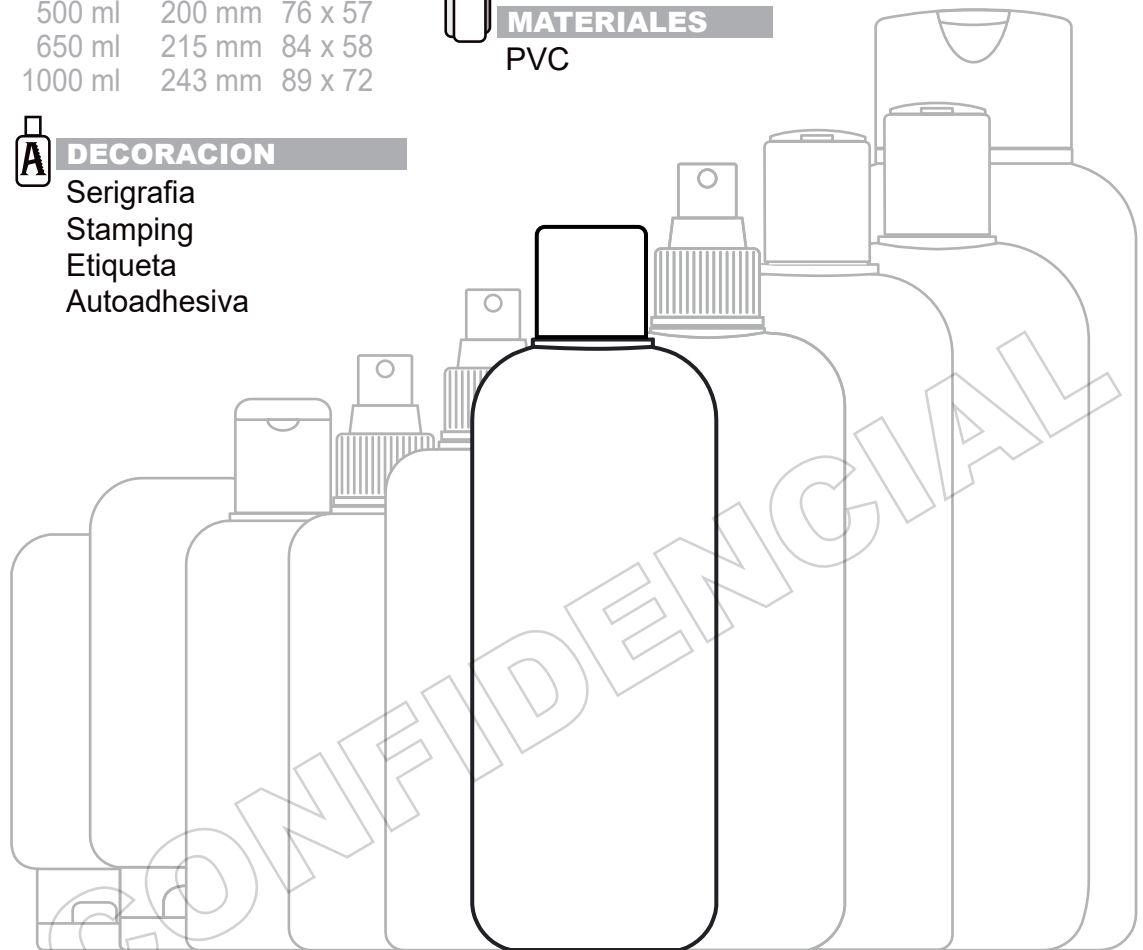

vol.	H	A	E
100 ml	108 mm	45 x 34	
160 ml	120 mm	53 x 39	
165 ml	143 mm	53 x 38	
180 ml	148 mm	53 x 39	
280 ml	171 mm	60 x 46	
380 ml	196 mm	67 x 48	
400 ml	203 mm	73 x 45	
500 ml	200 mm	76 x 57	
650 ml	215 mm	84 x 58	
1000 ml	243 mm	89 x 72	

UTILIDADES

Linea Capilar Linea Baño y Ducha
Linea Corporal Linea Solar
Linea Facial
Linea Infantil

MATERIALES

PVC

DECORACION

Serigrafia
Stamping
Etiqueta
Autoadhesiva

TAPAS

Ing. Sergio de
MAYOLAS
Industria Plástica