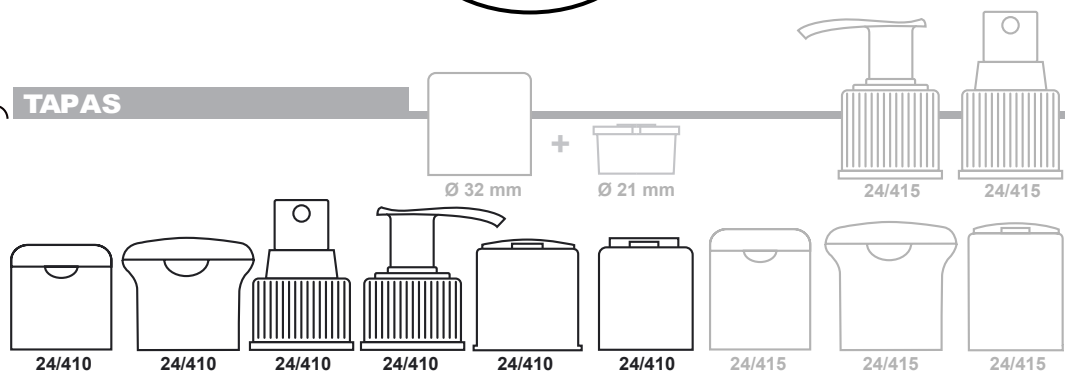

| vol. | H | A | E |
|---------------|---------------|----------------|---|
| 100 ml | 108 mm | 45 x 34 | |
| 160 ml | 120 mm | 53 x 39 | |
| 165 ml | 143 mm | 53 x 38 | |
| 180 ml | 148 mm | 53 x 39 | |
| 280 ml | 171 mm | 60 x 46 | |
| 380 ml | 184 mm | 67 x 48 | |
| 400 ml | 203 mm | 73 x 45 | |
| 500 ml | 200 mm | 76 x 57 | |
| 650 ml | 215 mm | 84 x 58 | |
| 1000 ml | 243 mm | 89 x 72 | |

UTILIDADES

Linea Capilar Linea Baño y Ducha
Linea Corporal Linea Solar
Linea Facial
Linea Infantil

MATERIALES

PVC

DECORACION

Serigrafia
Stamping
Etiqueta
Autoadhesiva

TAPAS

Ing. Sergio de
MAYOLAS
Industria Plástica