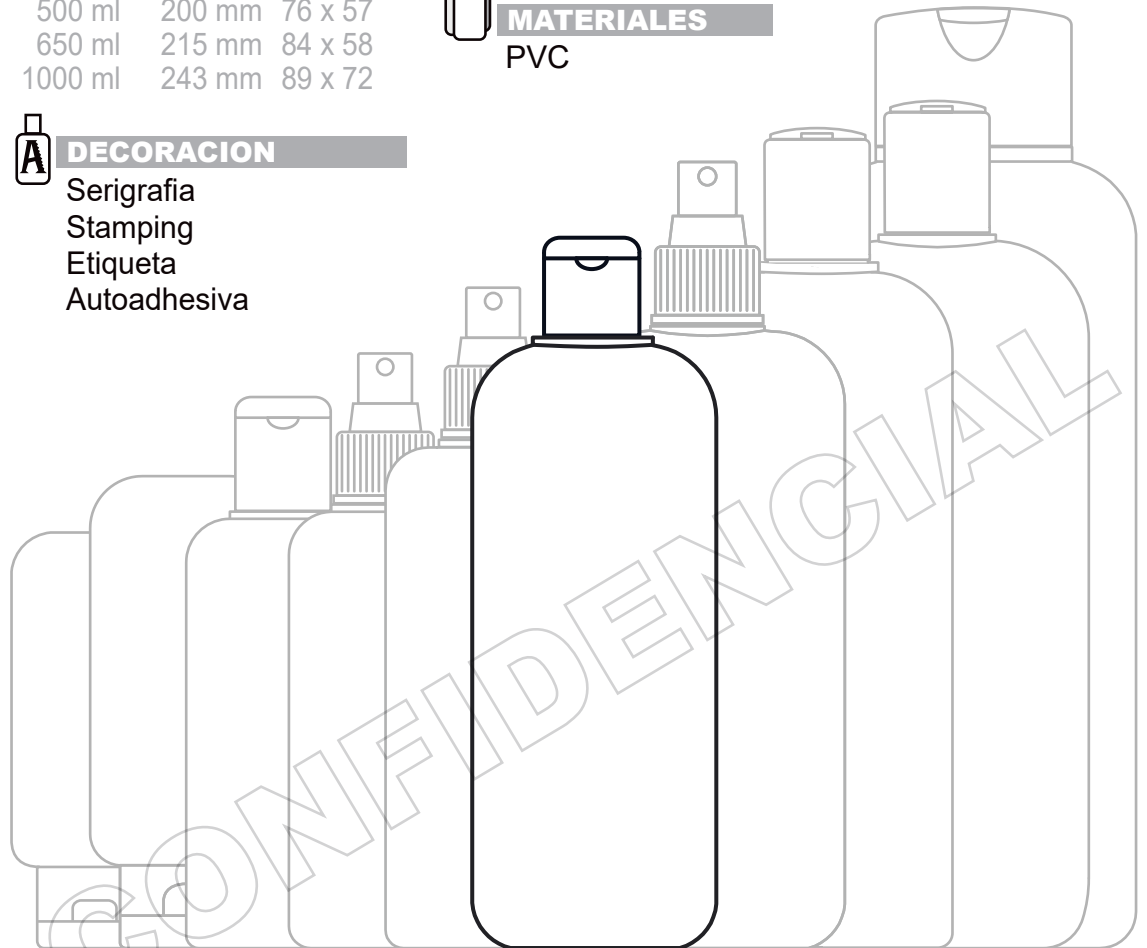

| vol. | H | A | E |
|---------------|---------------|----------------|---|
| 100 ml | 108 mm | 45 x 34 | |
| 160 ml | 120 mm | 53 x 39 | |
| 165 ml | 143 mm | 53 x 38 | |
| 180 ml | 148 mm | 53 x 39 | |
| 280 ml | 171 mm | 60 x 46 | |
| 380 ml | 184 mm | 67 x 48 | |
| 400 ml | 203 mm | 73 x 45 | |
| 500 ml | 200 mm | 76 x 57 | |
| 650 ml | 215 mm | 84 x 58 | |
| 1000 ml | 243 mm | 89 x 72 | |

UTILIDADES

Linea Capilar Linea Baño y Ducha
Linea Corporal Linea Solar
Linea Facial
Linea Infantil

MATERIALES

PVC

DECORACION

Serigrafia
Stamping
Etiqueta
Autoadhesiva

TAPAS

Ing. Sergio de
MAYOLAS
Industria Plástica