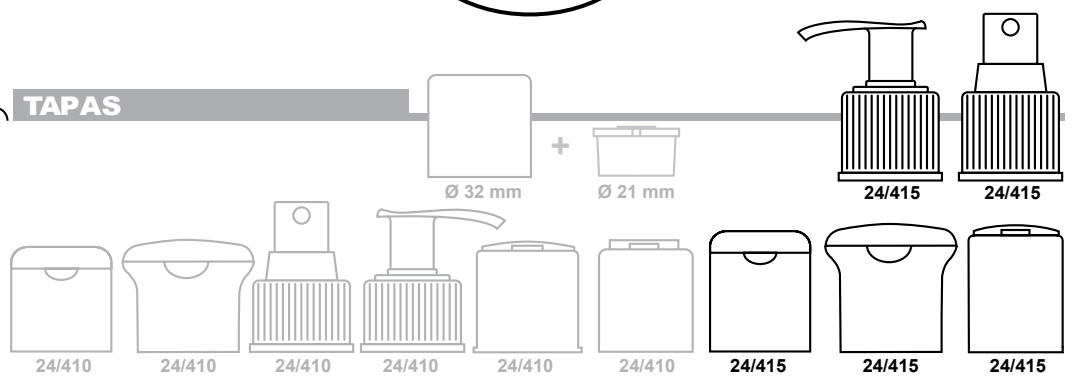

ALFA 380 ml

CODIGO 0380.01.05

Linea Oval

vol.	H	A	E
100 ml	108 mm	45 x 34	
160 ml	120 mm	53 x 39	
165 ml	143 mm	53 x 38	
180 ml	148 mm	53 x 39	
280 ml	171 mm	60 x 46	
380 ml	193 mm	67 x 48	
400 ml	203 mm	73 x 45	
500 ml	200 mm	76 x 57	
650 ml	215 mm	84 x 58	
1000 ml	243 mm	89 x 72	

UTILIDADES

Linea Capilar Linea Baño y Ducha
Linea Corporal Linea Solar
Linea Facial
Linea Infantil

MATERIALES

PVC

DECORACION

Serigrafia
Stamping
Etiqueta
Autoadhesiva

TAPAS

Ing. Sergio de
MAYOLAS
Industria Plástica