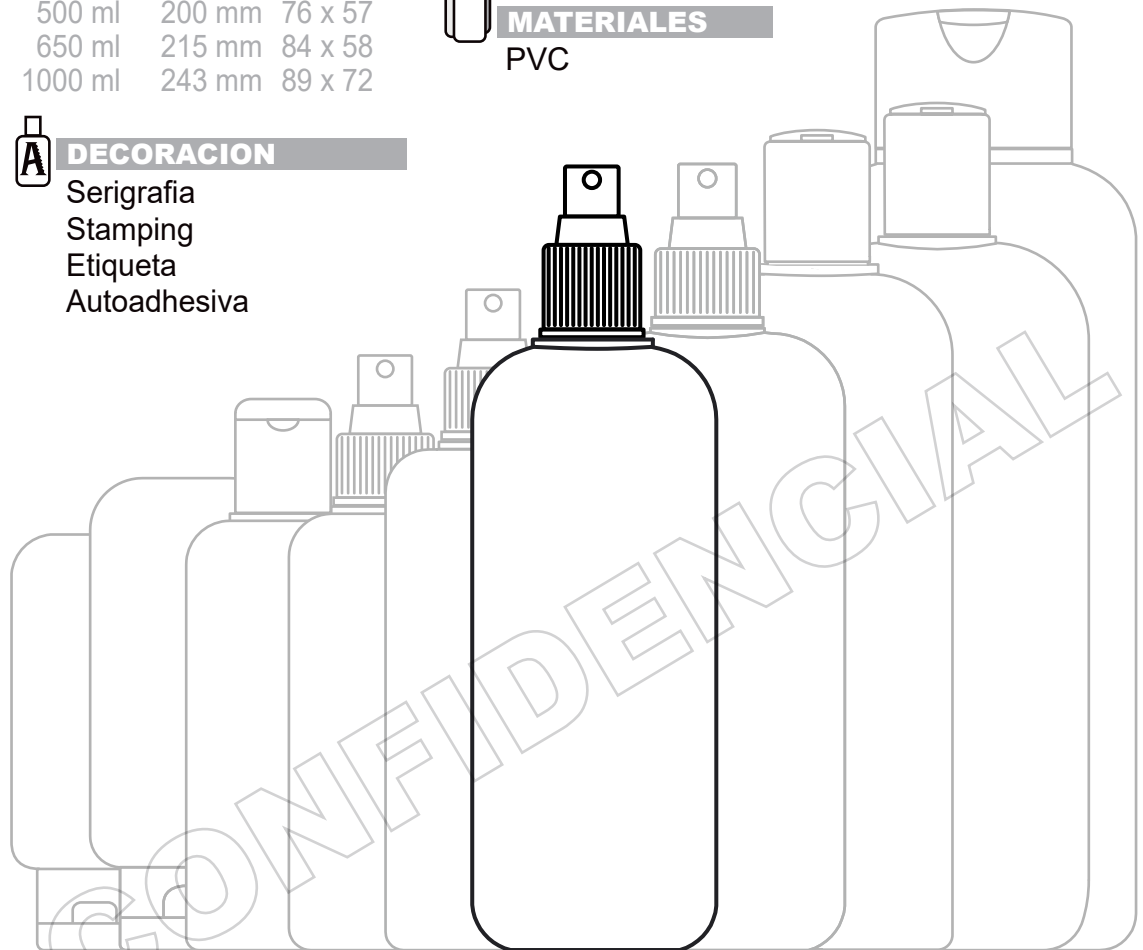

ALFA 380 ml

CODIGO 0380.01.05

Linea Oval

vol.	H	A	E
100 ml	108 mm	45 x 34	
160 ml	120 mm	53 x 39	
165 ml	143 mm	53 x 38	
180 ml	148 mm	53 x 39	
280 ml	171 mm	60 x 46	
380 ml	193 mm	67 x 48	
400 ml	203 mm	73 x 45	
500 ml	200 mm	76 x 57	
650 ml	215 mm	84 x 58	
1000 ml	243 mm	89 x 72	

UTILIDADES

Linea Capilar Linea Baño y Ducha
Linea Corporal Linea Solar
Linea Facial
Linea Infantil

MATERIALES

PVC

DECORACION

Serigrafia
Stamping
Etiqueta
Autoadhesiva

TAPAS

Ing. Sergio de
MAYOLAS
Industria Plástica