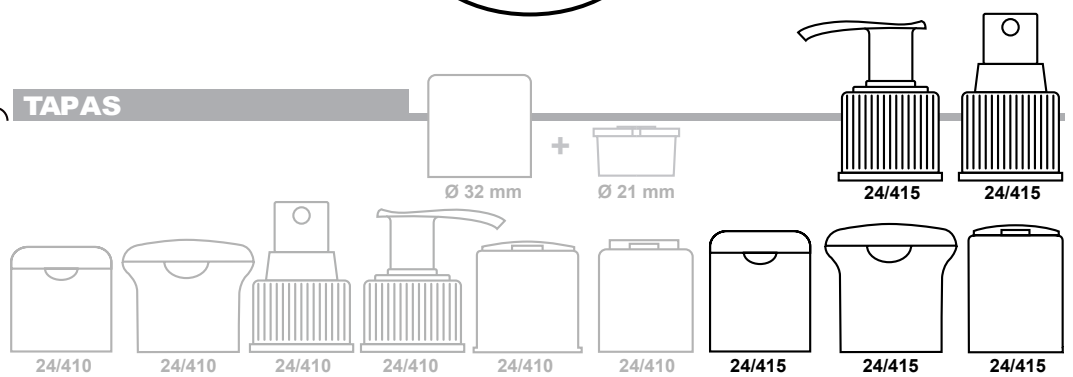

Linea Oval

| vol. | H | A | E |
|---------------|---------------|----------------|---|
| 100 ml | 108 mm | 45 x 34 | |
| 160 ml | 120 mm | 53 x 39 | |
| 165 ml | 143 mm | 53 x 38 | |
| 180 ml | 148 mm | 53 x 39 | |
| 280 ml | 171 mm | 60 x 46 | |
| 380 ml | 193 mm | 67 x 48 | |
| 400 ml | 203 mm | 73 x 45 | |
| 500 ml | 200 mm | 76 x 57 | |
| 650 ml | 215 mm | 84 x 58 | |
| 1000 ml | 243 mm | 89 x 72 | |

UTILIDADES

Linea Capilar Linea Baño y Ducha
Linea Corporal Linea Solar
Linea Facial
Linea Infantil

MATERIALES

PVC

DECORACION

Serigrafia
Stamping
Etiqueta
Autoadhesiva

TAPAS

Ing. Sergio de
MAYOLAS
Industria Plástica