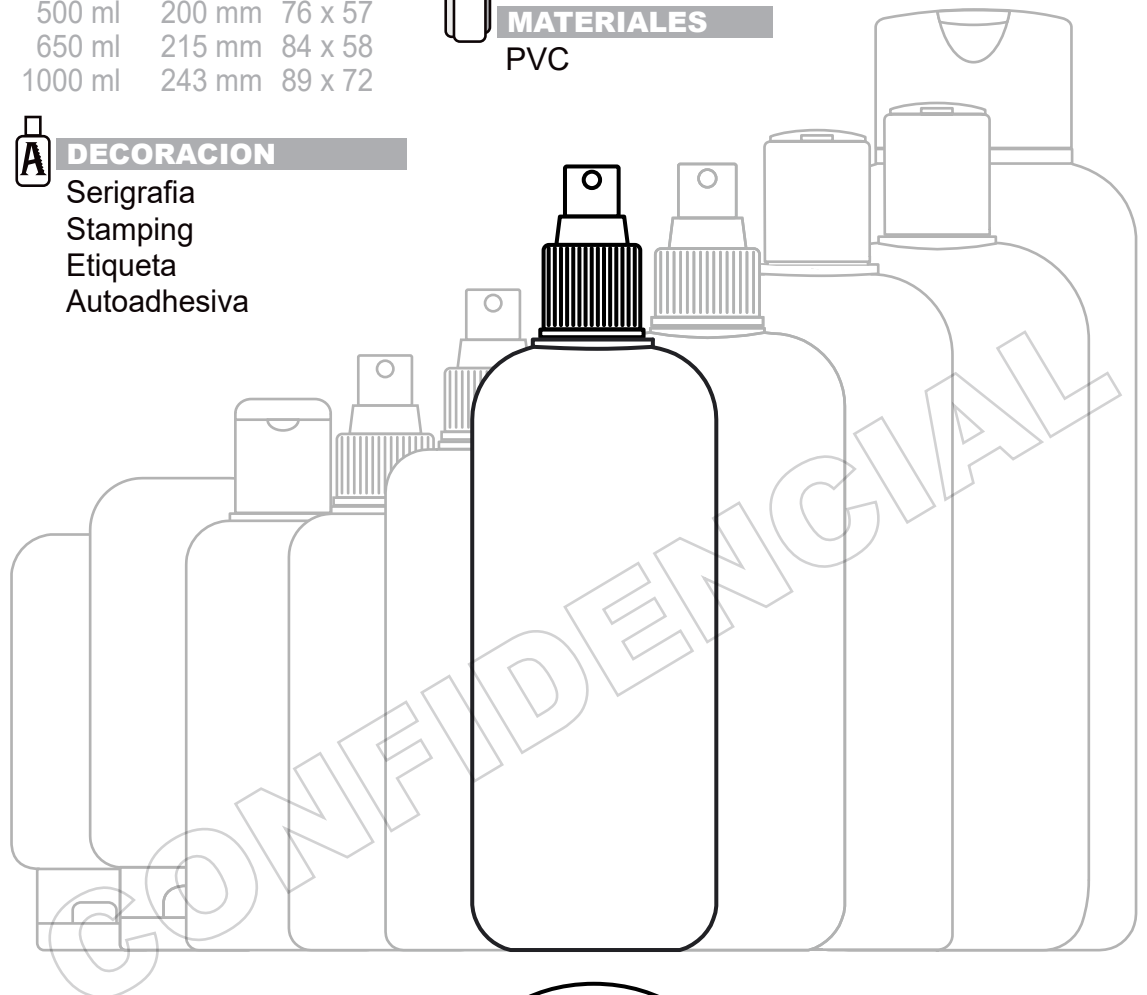

Linea Oval

| vol. | H | A | E |
|---------------|---------------|----------------|---|
| 100 ml | 108 mm | 45 x 34 | |
| 160 ml | 120 mm | 53 x 39 | |
| 165 ml | 143 mm | 53 x 38 | |
| 180 ml | 148 mm | 53 x 39 | |
| 280 ml | 171 mm | 60 x 46 | |
| 380 ml | 193 mm | 67 x 48 | |
| 400 ml | 203 mm | 73 x 45 | |
| 500 ml | 200 mm | 76 x 57 | |
| 650 ml | 215 mm | 84 x 58 | |
| 1000 ml | 243 mm | 89 x 72 | |

UTILIDADES

Linea Capilar Linea Baño y Ducha
Linea Corporal Linea Solar
Linea Facial
Linea Infantil

MATERIALES

PVC

DECORACION

Serigrafia
Stamping
Etiqueta
Autoadhesiva

TAPAS

Ing. Sergio de
MAYOLAS
Industria Plástica