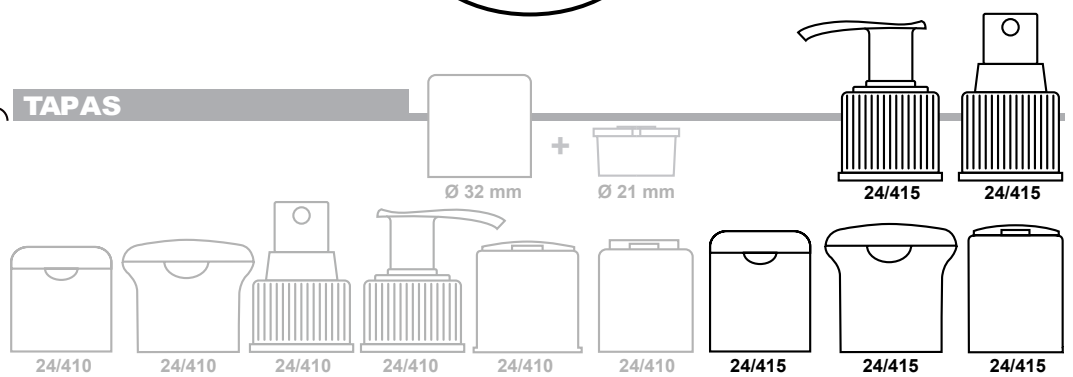

Linea Oval

vol.	H	A	E
100 ml	108 mm	45 x 34	
160 ml	120 mm	53 x 39	
165 ml	143 mm	53 x 38	
180 ml	148 mm	53 x 39	
280 ml	171 mm	60 x 46	
380 ml	193 mm	67 x 48	
400 ml	203 mm	73 x 45	
500 ml	200 mm	76 x 57	
650 ml	215 mm	84 x 58	
1000 ml	243 mm	89 x 72	

UTILIDADES

Linea Capilar Linea Baño y Ducha
Linea Corporal Linea Solar
Linea Facial
Linea Infantil

MATERIALES

PP

DECORACION

Serigrafia
Stamping
Etiqueta
Autoadhesiva

TAPAS

Ing. Sergio de
MAYOLAS
Industria Plástica