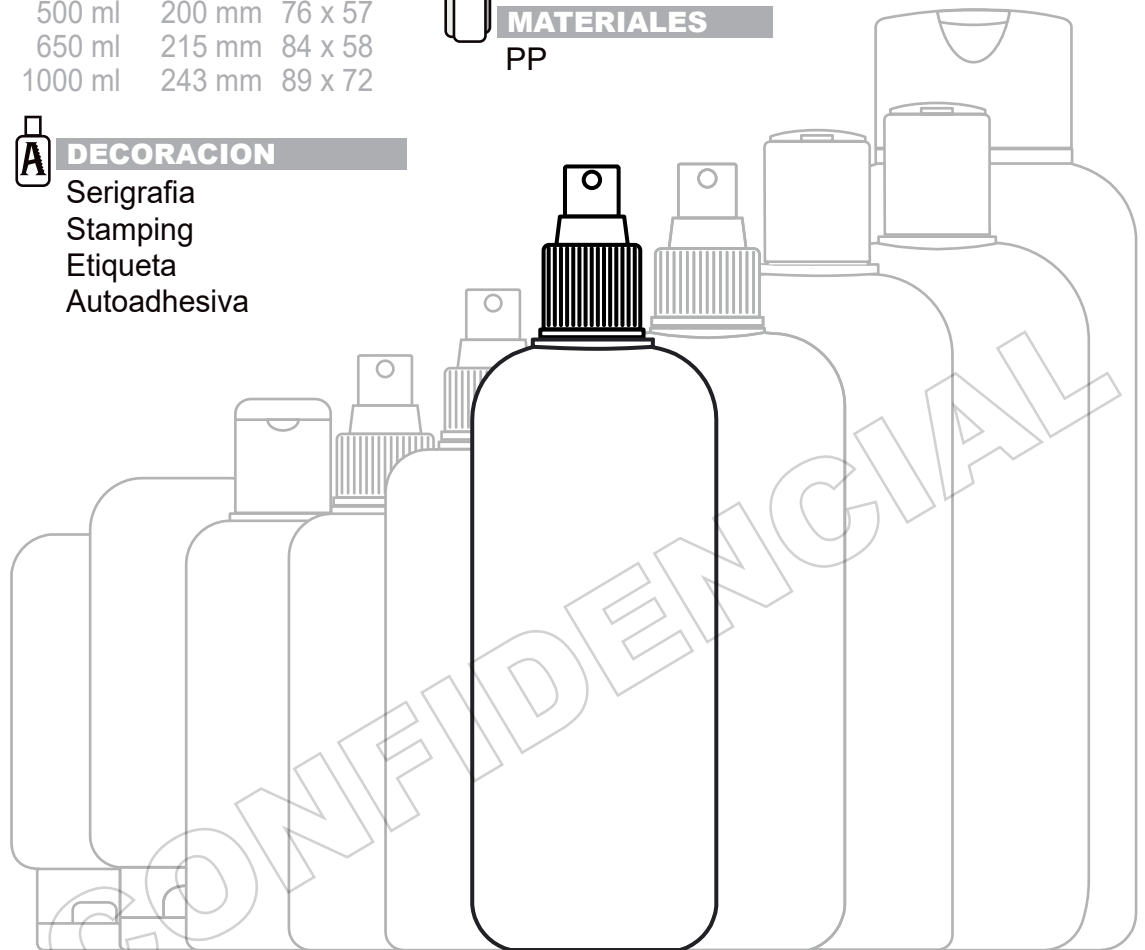

Linea Oval

vol.	H	A	E
100 ml	108 mm	45 x 34	
160 ml	120 mm	53 x 39	
165 ml	143 mm	53 x 38	
180 ml	148 mm	53 x 39	
280 ml	171 mm	60 x 46	
380 ml	193 mm	67 x 48	
400 ml	203 mm	73 x 45	
500 ml	200 mm	76 x 57	
650 ml	215 mm	84 x 58	
1000 ml	243 mm	89 x 72	

UTILIDADES

Linea Capilar Linea Baño y Ducha
Linea Corporal Linea Solar
Linea Facial
Linea Infantil

MATERIALES

PP

DECORACION

Serigrafia
Stamping
Etiqueta
Autoadhesiva

TAPAS

Ing. Sergio de
MAYOLAS
Industria Plástica