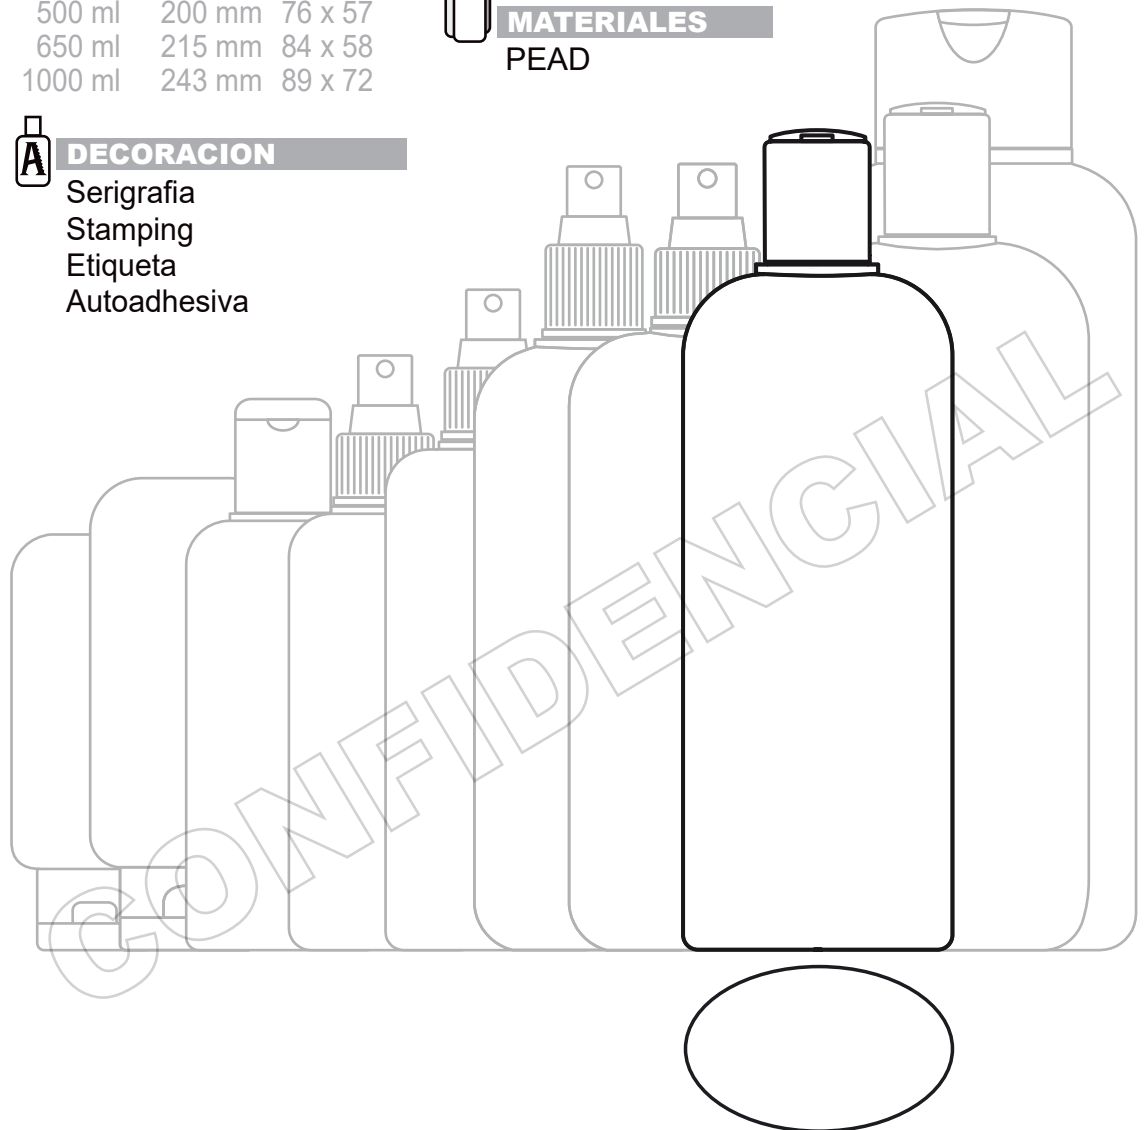

Linea Oval

vol.	H	A	E
100 ml	108 mm	45 x 34	
160 ml	120 mm	53 x 39	
165 ml	143 mm	53 x 38	
180 ml	148 mm	53 x 39	
280 ml	171 mm	60 x 46	
380 ml	193 mm	67 x 48	
400 ml	203 mm	73 x 45	
500 ml	200 mm	76 x 57	
650 ml	215 mm	84 x 58	
1000 ml	243 mm	89 x 72	

UTILIDADES

Linea Capilar Linea Baño y Ducha
Linea Corporal Linea Solar
Linea Facial
Linea Infantil

MATERIALES

PEAD

DECORACION

Serigrafia
Stamping
Etiqueta
Autoadhesiva

TAPAS

Ing. Sergio de
MAYOLAS
Industria Plástica