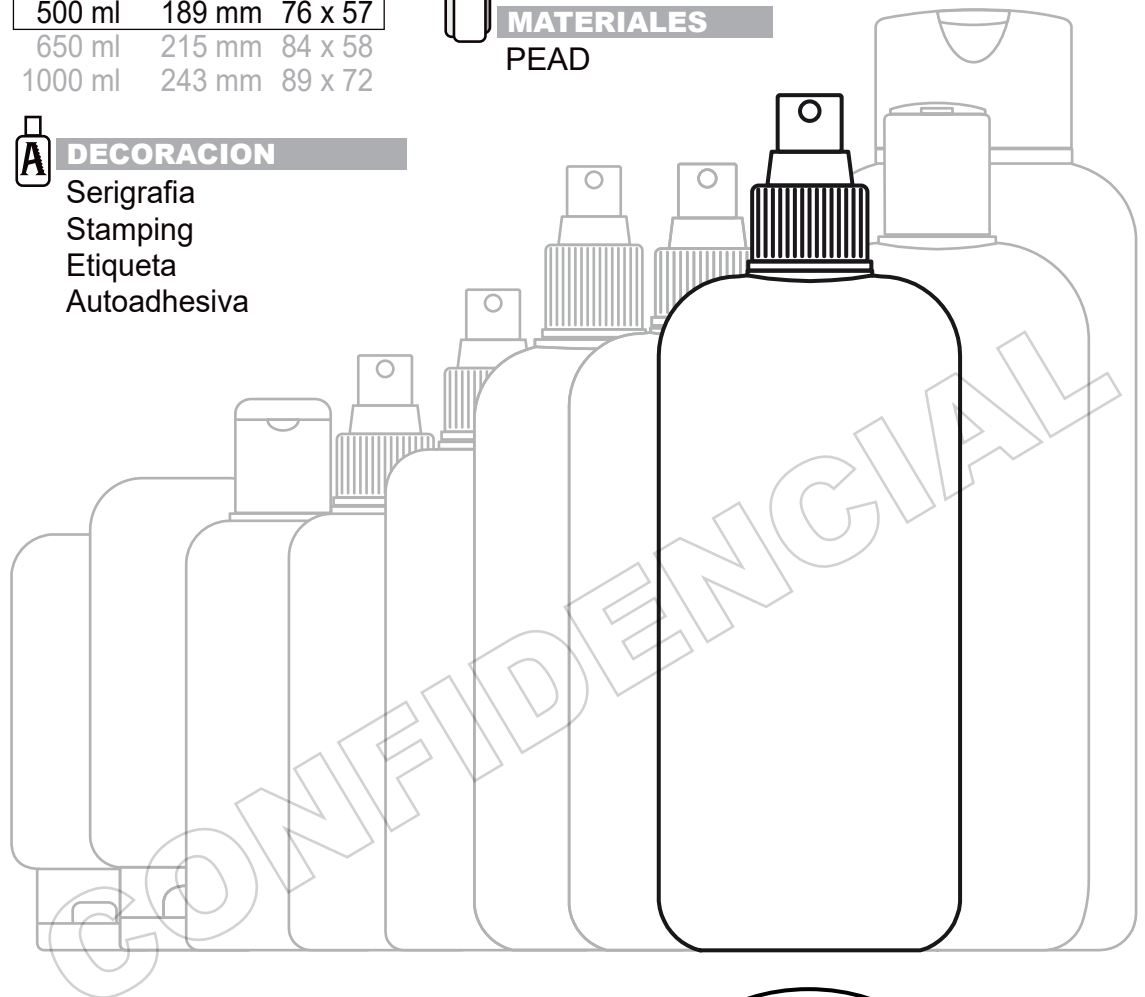

ALFA 500 ml

CODIGO 0500.04.01

Linea Oval

vol.	H	A	E
100 ml	108 mm	45 x 34	
160 ml	120 mm	53 x 39	
165 ml	143 mm	53 x 38	
180 ml	148 mm	53 x 39	
280 ml	171 mm	60 x 46	
380 ml	193 mm	67 x 48	
400 ml	203 mm	73 x 45	
500 ml	189 mm	76 x 57	
650 ml	215 mm	84 x 58	
1000 ml	243 mm	89 x 72	

UTILIDADES

Linea Capilar Linea Baño y Ducha
Linea Corporal Linea Solar
Linea Facial
Linea Infantil

MATERIALES

PEAD

DECORACION

Serigrafia
Stamping
Etiqueta
Autoadhesiva

TAPAS

Ing. Sergio de
MAYOLAS
Industria Plástica