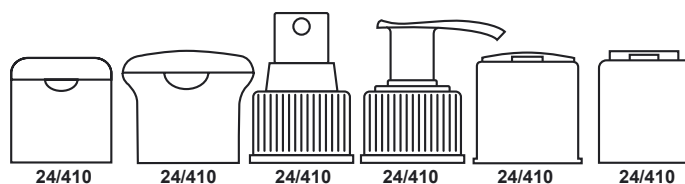

ALFA 500 ml

CODIGO 0500.04.01

Linea Oval

vol.	H	A	E
100 ml	108 mm	45 x 34	
160 ml	120 mm	53 x 39	
165 ml	143 mm	53 x 38	
180 ml	148 mm	53 x 39	
280 ml	171 mm	60 x 46	
380 ml	193 mm	67 x 48	
400 ml	203 mm	73 x 45	
500 ml	189 mm	76 x 57	
650 ml	215 mm	84 x 58	
1000 ml	243 mm	89 x 72	

UTILIDADES

Linea Capilar Linea Baño y Ducha
Linea Corporal Linea Solar
Linea Facial
Linea Infantil

MATERIALES

PEAD

DECORACION

Serigrafia
Stamping
Etiqueta
Autoadhesiva

TAPAS

Ing. Sergio de
MAYOLAS
Industria Plástica