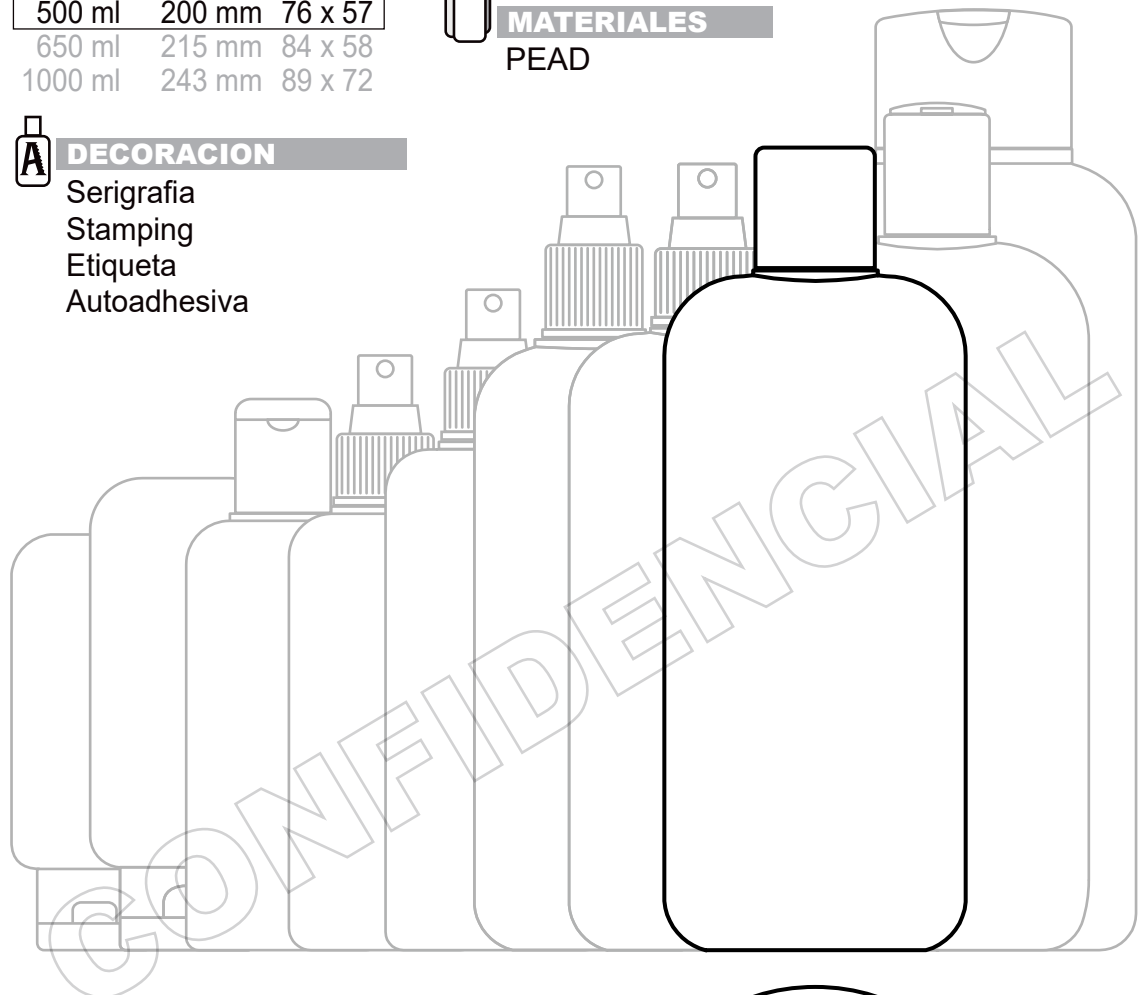

ALFA 500 ml

CODIGO 0500.04.02

Linea Oval

vol.	H	A	E
100 ml	108 mm	45 x 34	
160 ml	120 mm	53 x 39	
165 ml	143 mm	53 x 38	
180 ml	148 mm	53 x 39	
280 ml	171 mm	60 x 46	
380 ml	193 mm	67 x 48	
400 ml	203 mm	73 x 45	
500 ml	200 mm	76 x 57	
650 ml	215 mm	84 x 58	
1000 ml	243 mm	89 x 72	

UTILIDADES

Linea Capilar   Linea Baño y Ducha
Linea Corporal   Linea Solar
Linea Facial
Linea Infantil

MATERIALES

PEAD

DECORACION

Serigrafia
Stamping
Etiqueta
Autoadhesiva