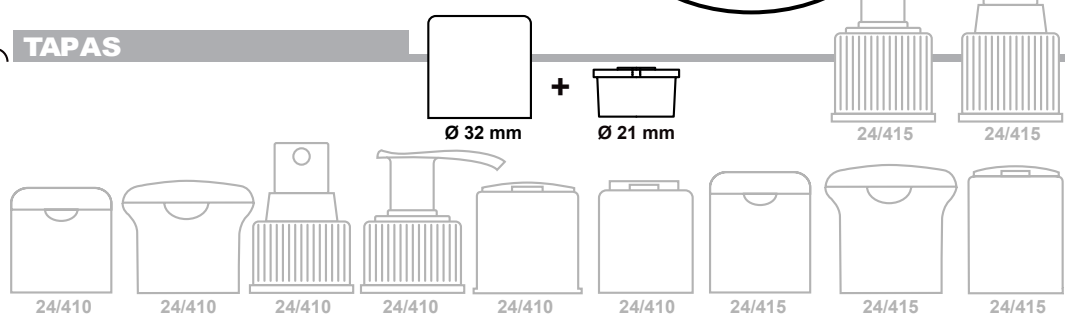

TAPAS

Ing. Sergio de
MAYOLAS
Industria Plástica

General Villegas 4930
B1678BXP - Caseros - Bs. As. - Argentina
Tel/Fax (5411) 4137-6010 / 6011
sergio@mayolas.com.ar