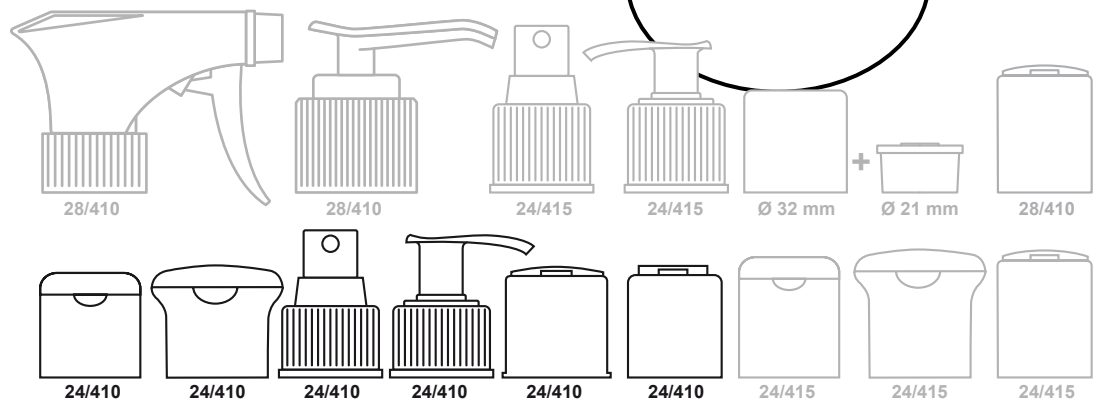

TAPAS

Ing. Sergio de
MAYOLAS
Industria Plástica

General Villegas 4930
B1678BXP - Caseros - Bs. As. - Argentina
Tel/Fax (5411) 4137-6010 / 6011
sergio@mayolas.com.ar