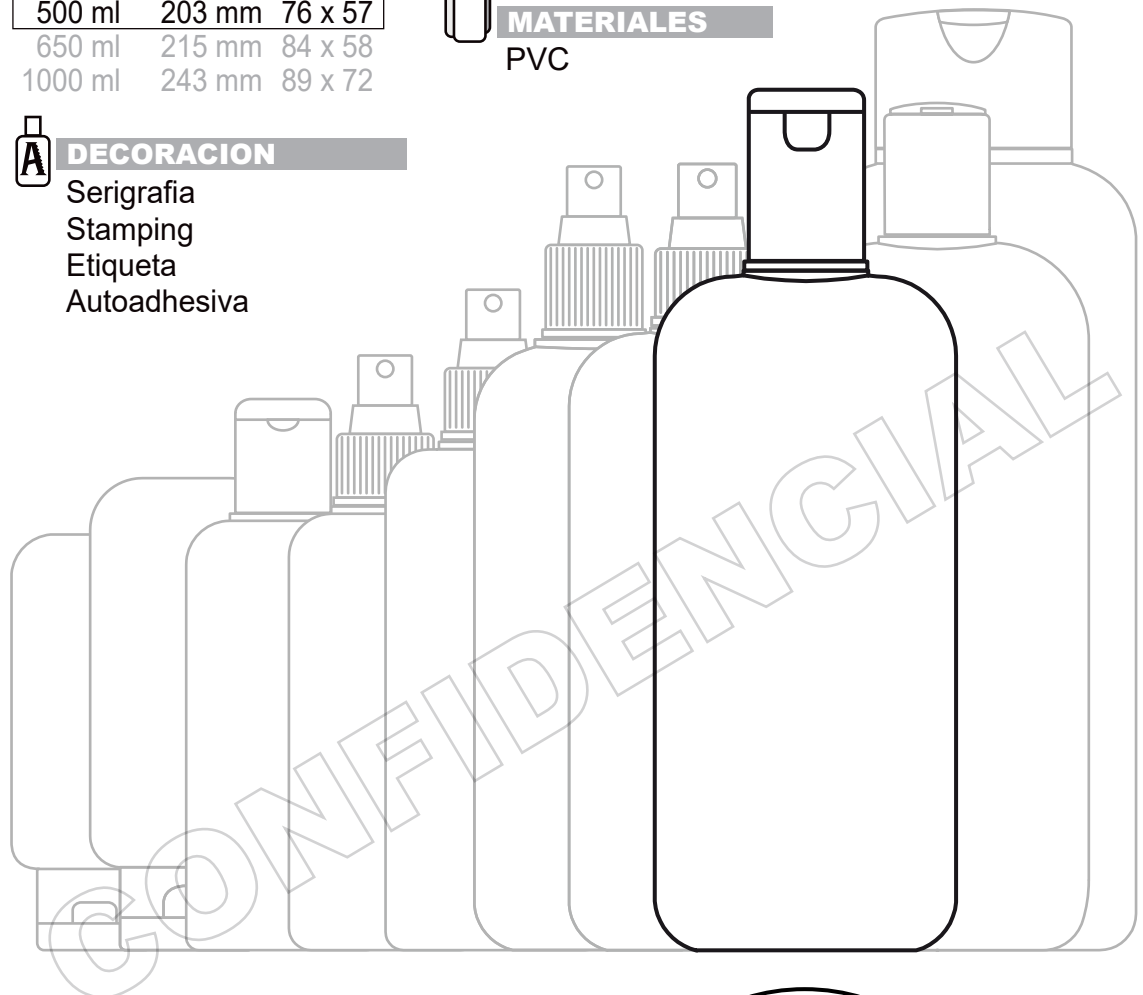

ALFA 500 ml

CODIGO 0500.06.02

Linea Oval

vol.	H	A	E
100 ml	108 mm	45 x 34	
160 ml	120 mm	53 x 39	
165 ml	143 mm	53 x 38	
180 ml	148 mm	53 x 39	
280 ml	171 mm	60 x 46	
380 ml	193 mm	67 x 48	
400 ml	203 mm	73 x 45	
500 ml	203 mm	76 x 57	
650 ml	215 mm	84 x 58	
1000 ml	243 mm	89 x 72	

UTILIDADES

Linea Capilar Linea Baño y Ducha
Linea Corporal Linea Solar
Linea Facial
Linea Infantil

MATERIALES

PVC

DECORACION

Serigrafia
Stamping
Etiqueta
Autoadhesiva

TAPAS

A 104