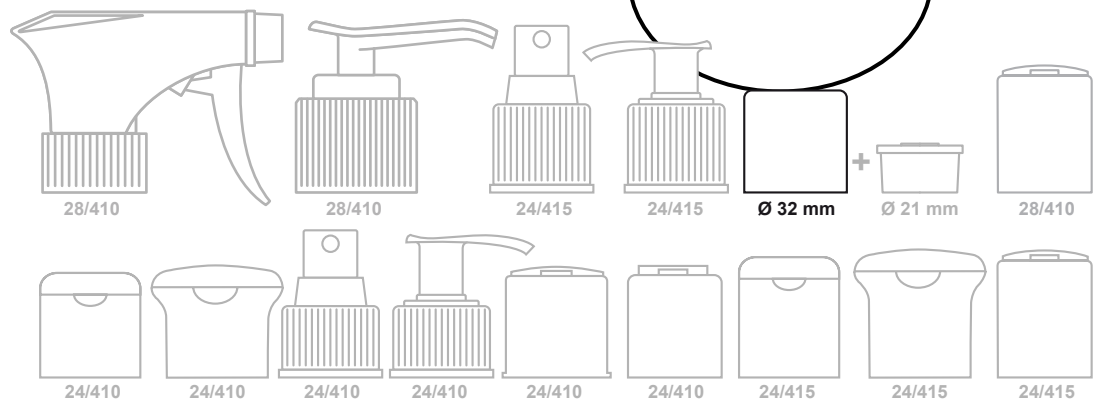

TAPAS

Ing. Sergio de
MAYOLAS
Industria Plástica

General Villegas 4930
B1678BXP - Caseros - Bs. As. - Argentina
Tel/Fax (5411) 4137-6010 / 6011
sergio@mayolas.com.ar