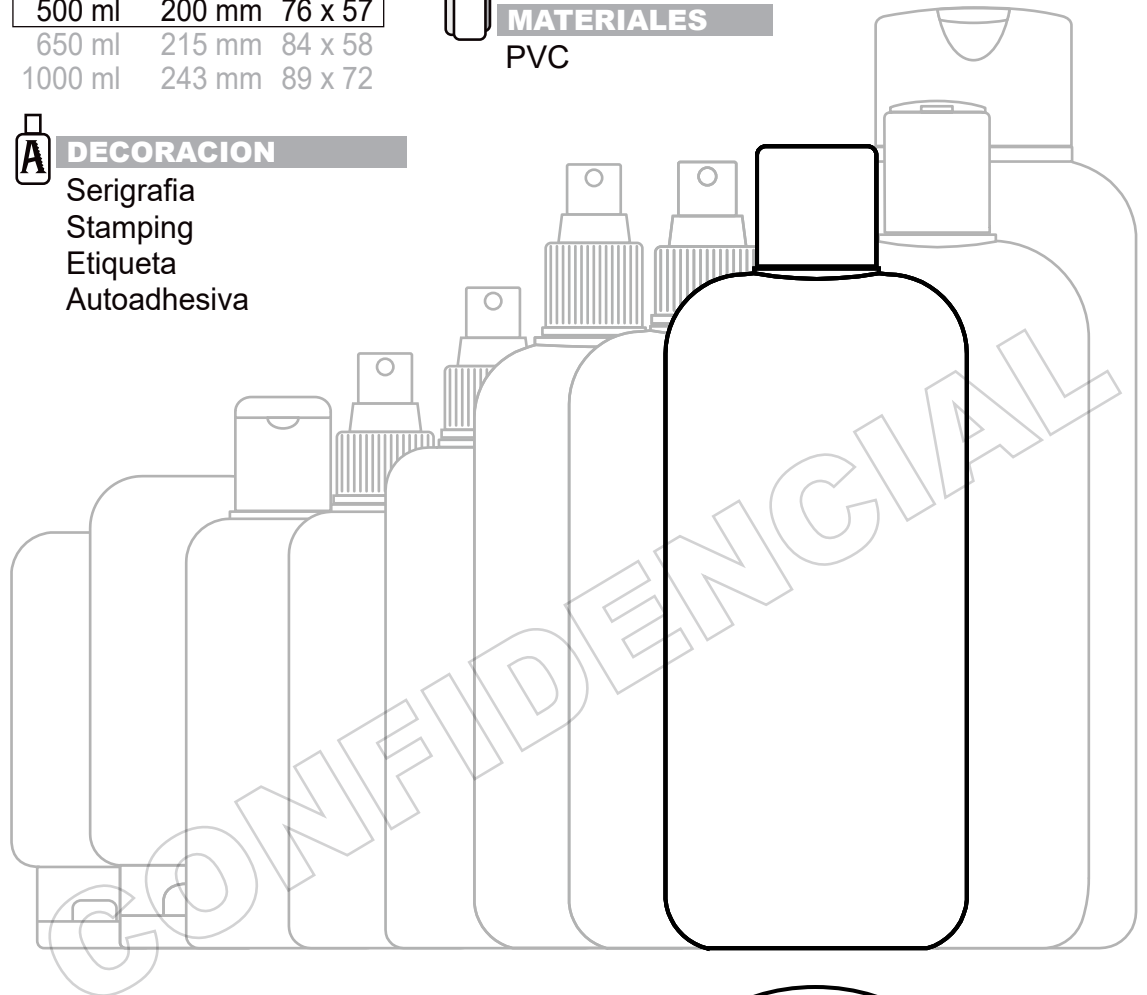

ALFA 500 ml

CODIGO 0500.06.03

Linea Oval

vol.	H	A	E
100 ml	108 mm	45 x 34	
160 ml	120 mm	53 x 39	
165 ml	143 mm	53 x 38	
180 ml	148 mm	53 x 39	
280 ml	171 mm	60 x 46	
380 ml	193 mm	67 x 48	
400 ml	203 mm	73 x 45	
500 ml	200 mm	76 x 57	
650 ml	215 mm	84 x 58	
1000 ml	243 mm	89 x 72	

UTILIDADES

Linea Capilar   Linea Baño y Ducha
Linea Corporal   Linea Solar
Linea Facial
Linea Infantil

MATERIALES

PVC

DECORACION

Serigrafia
Stamping
Etiqueta
Autoadhesiva