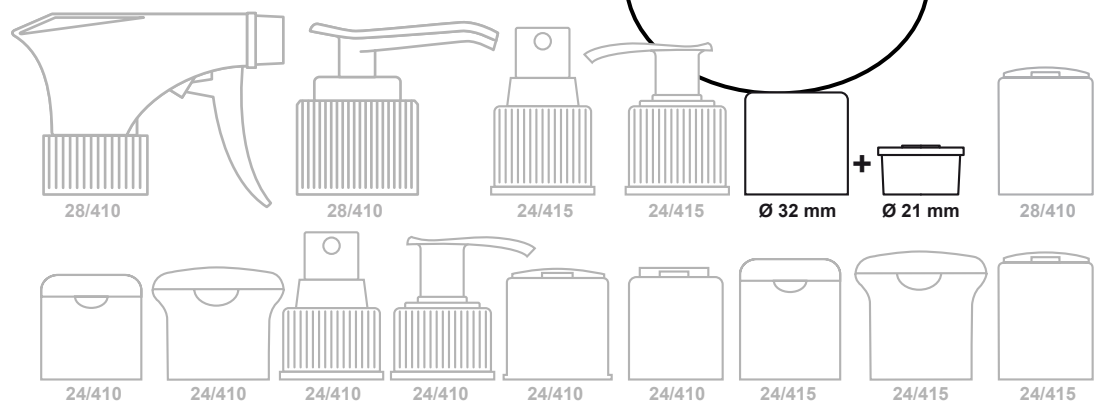

ALFA 500 ml

CODIGO 0500.06.04

Linea Oval

vol.	H	A	E
100 ml	108 mm	45 x 34	
160 ml	120 mm	53 x 39	
165 ml	143 mm	53 x 38	
180 ml	148 mm	53 x 39	
280 ml	171 mm	60 x 46	
380 ml	193 mm	67 x 48	
400 ml	203 mm	73 x 45	
500 ml	200 mm	76 x 57	
650 ml	215 mm	84 x 58	
1000 ml	243 mm	89 x 72	

UTILIDADES

Linea Capilar Linea Baño y Ducha
Linea Corporal Linea Solar
Linea Facial
Linea Infantil

MATERIALES

PVC

DECORACION

Serigrafia
Stamping
Etiqueta
Autoadhesiva

TAPAS

Ing. Sergio de
MAYOLAS
Industria Plástica