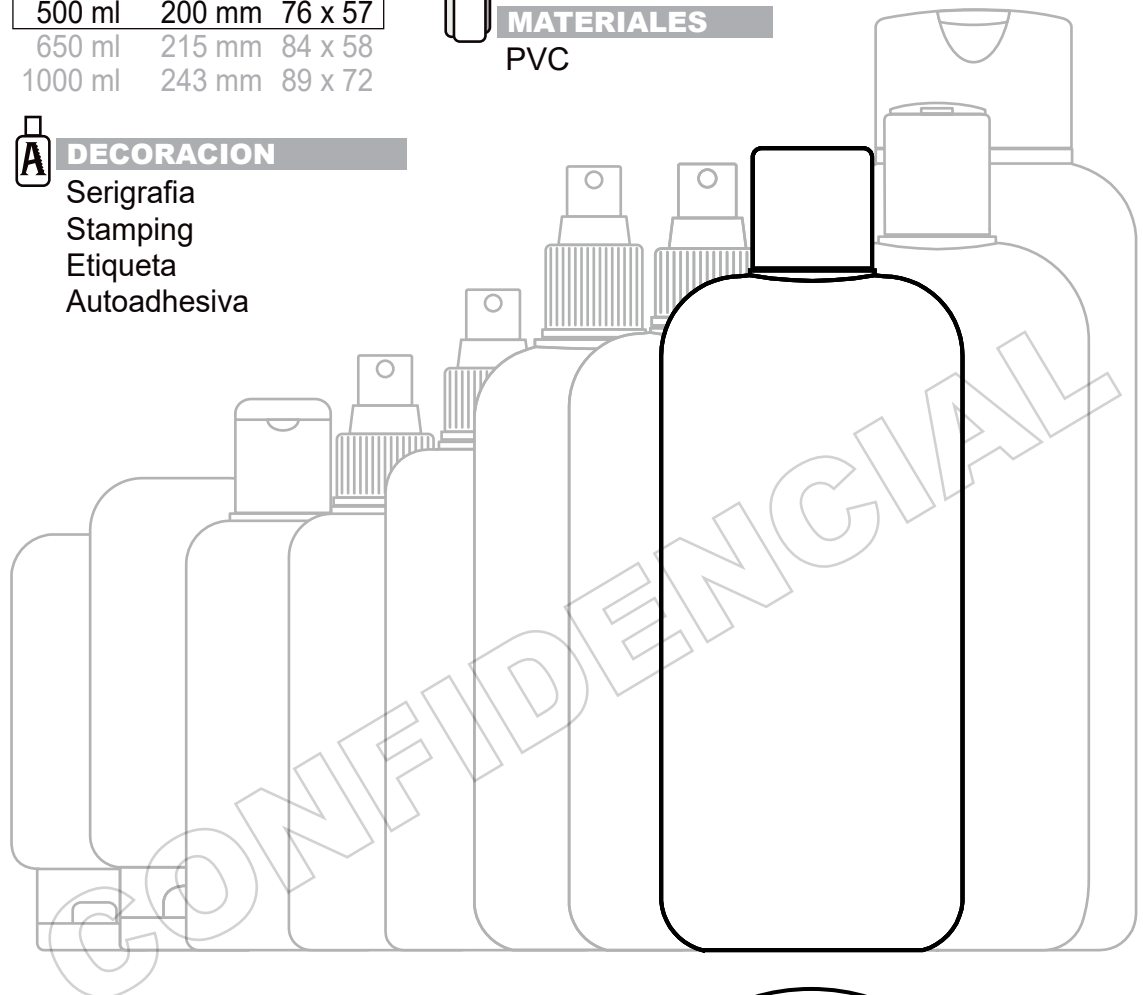

ALFA 500 ml

CODIGO 0500.06.04

Linea Oval

vol.	H	A	E
100 ml	108 mm	45 x 34	
160 ml	120 mm	53 x 39	
165 ml	143 mm	53 x 38	
180 ml	148 mm	53 x 39	
280 ml	171 mm	60 x 46	
380 ml	193 mm	67 x 48	
400 ml	203 mm	73 x 45	
500 ml	200 mm	76 x 57	
650 ml	215 mm	84 x 58	
1000 ml	243 mm	89 x 72	

UTILIDADES

Linea Capilar Linea Baño y Ducha
Linea Corporal Linea Solar
Linea Facial
Linea Infantil

MATERIALES

PVC

DECORACION

Serigrafia
Stamping
Etiqueta
Autoadhesiva

TAPAS

Ing. Sergio de
MAYOLAS
Industria Plástica