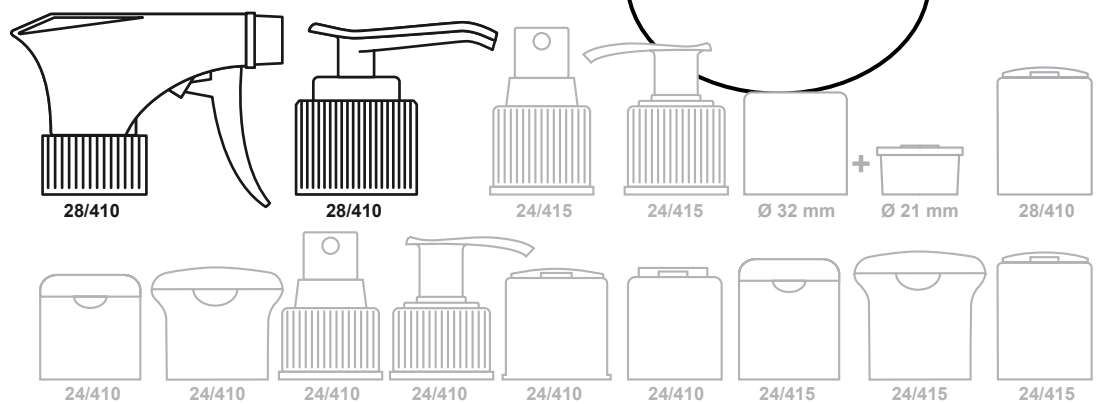

ALFA 500 ml

CODIGO 0500.06.06

Linea Oval

| vol. | H | A | E |
|---------------|---------------|----------------|---|
| 100 ml | 108 mm | 45 x 34 | |
| 160 ml | 120 mm | 53 x 39 | |
| 165 ml | 143 mm | 53 x 38 | |
| 180 ml | 148 mm | 53 x 39 | |
| 280 ml | 171 mm | 60 x 46 | |
| 380 ml | 193 mm | 67 x 48 | |
| 400 ml | 203 mm | 73 x 45 | |
| 500 ml | 200 mm | 76 x 57 | |
| 650 ml | 215 mm | 84 x 58 | |
| 1000 ml | 243 mm | 89 x 72 | |

UTILIDADES

Linea Capilar Linea Baño y Ducha
Linea Corporal Linea Solar
Linea Facial
Linea Infantil

MATERIALES

PVC

DECORACION

Serigrafia
Stamping
Etiqueta
Autoadhesiva

TAPAS

Ing. Sergio de
MAYOLAS
Industria Plástica