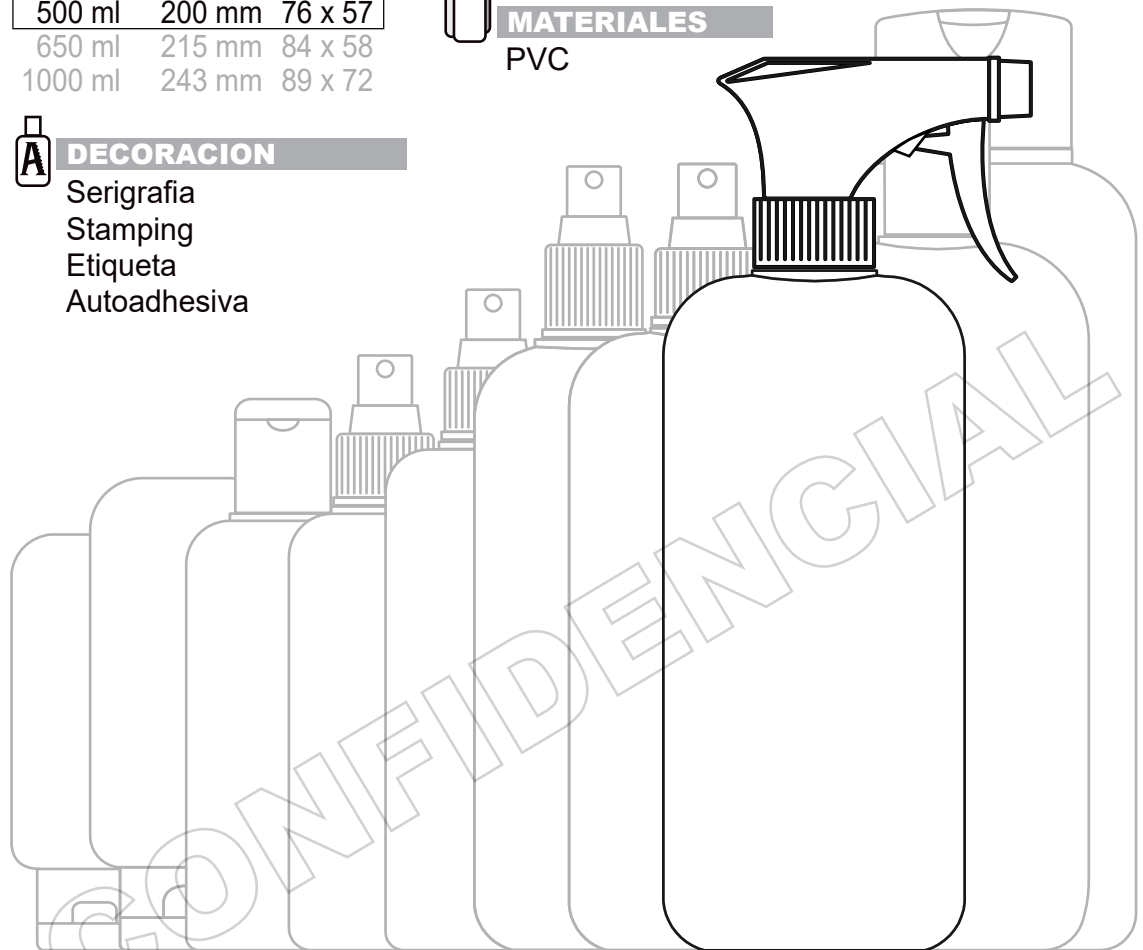

ALFA 500 ml

CODIGO 0500.06.06

Linea Oval

| vol. | H | A | E |
|---------------|---------------|----------------|---|
| 100 ml | 108 mm | 45 x 34 | |
| 160 ml | 120 mm | 53 x 39 | |
| 165 ml | 143 mm | 53 x 38 | |
| 180 ml | 148 mm | 53 x 39 | |
| 280 ml | 171 mm | 60 x 46 | |
| 380 ml | 193 mm | 67 x 48 | |
| 400 ml | 203 mm | 73 x 45 | |
| 500 ml | 200 mm | 76 x 57 | |
| 650 ml | 215 mm | 84 x 58 | |
| 1000 ml | 243 mm | 89 x 72 | |

UTILIDADES

Linea Capilar Linea Baño y Ducha
Linea Corporal Linea Solar
Linea Facial
Linea Infantil

MATERIALES

PVC

DECORACION

Serigrafia
Stamping
Etiqueta
Autoadhesiva

TAPAS

Ing. Sergio de
MAYOLAS
Industria Plástica