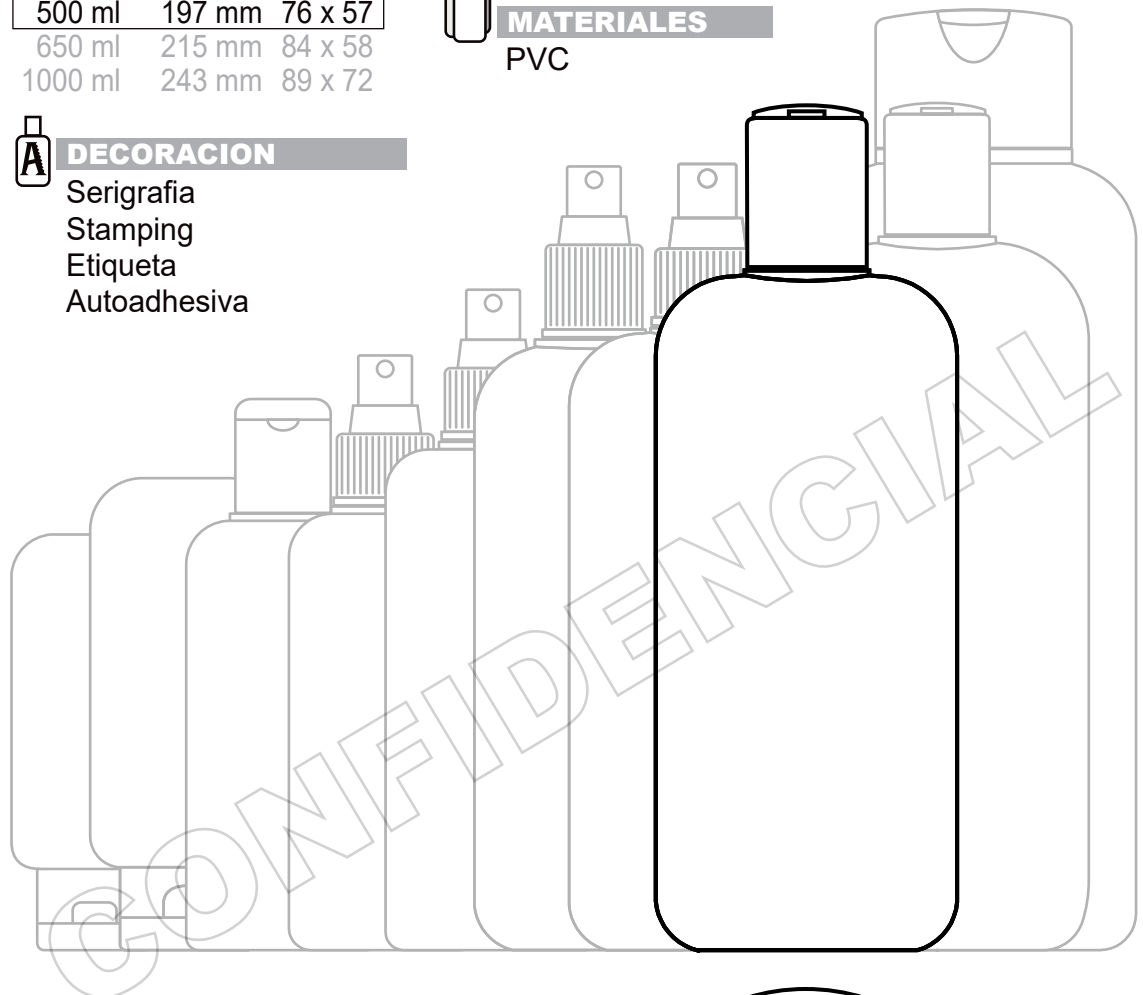

ALFA 500 ml

CODIGO 0500.06.07

Linea Oval

vol.	H	A	E
100 ml	108 mm	45 x 34	
160 ml	120 mm	53 x 39	
165 ml	143 mm	53 x 38	
180 ml	148 mm	53 x 39	
280 ml	171 mm	60 x 46	
380 ml	193 mm	67 x 48	
400 ml	203 mm	73 x 45	
500 ml	197 mm	76 x 57	
650 ml	215 mm	84 x 58	
1000 ml	243 mm	89 x 72	

UTILIDADES

Linea Capilar Linea Baño y Ducha
Linea Corporal Linea Solar
Linea Facial
Linea Infantil

MATERIALES

PVC

DECORACION

Serigrafia
Stamping
Etiqueta
Autoadhesiva

TAPAS

Ing. Sergio de
MAYOLAS
Industria Plástica