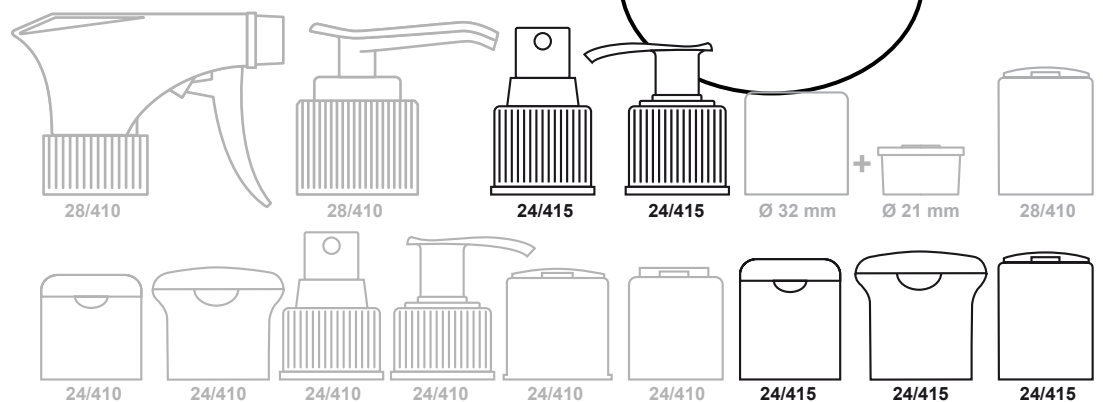

ALFA 500 ml

CODIGO 0500.06.07

Linea Oval

vol.	H	A	E
100 ml	108 mm	45 x 34	
160 ml	120 mm	53 x 39	
165 ml	143 mm	53 x 38	
180 ml	148 mm	53 x 39	
280 ml	171 mm	60 x 46	
380 ml	193 mm	67 x 48	
400 ml	203 mm	73 x 45	
500 ml	197 mm	76 x 57	
650 ml	215 mm	84 x 58	
1000 ml	243 mm	89 x 72	

UTILIDADES

Linea Capilar Linea Baño y Ducha
Linea Corporal Linea Solar
Linea Facial
Linea Infantil

MATERIALES

PVC

DECORACION

Serigrafia
Stamping
Etiqueta
Autoadhesiva

TAPAS

Ing. Sergio de
MAYOLAS
Industria Plástica