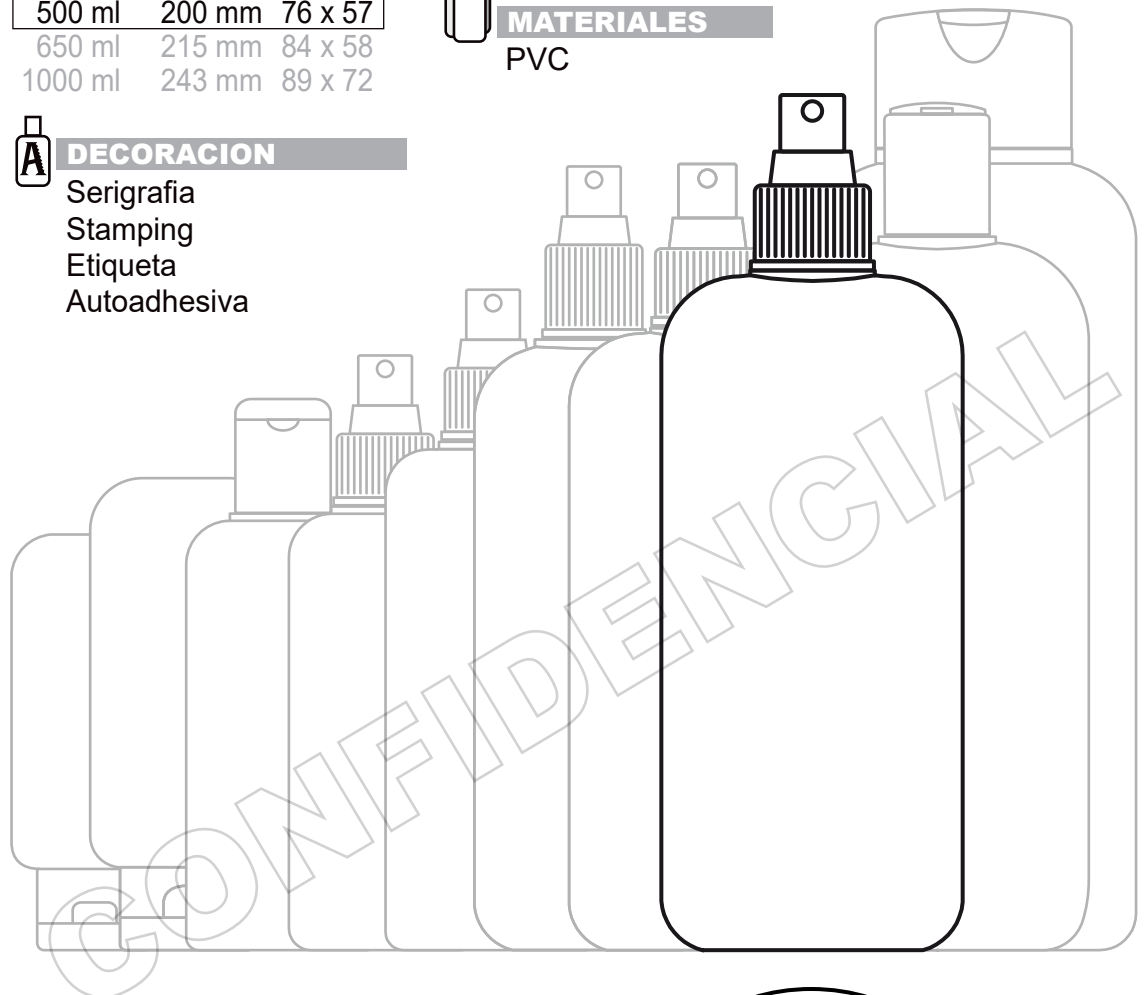

ALFA 500 ml

CODIGO 0500.06.08

Linea Oval

vol.	H	A	E
100 ml	108 mm	45 x 34	
160 ml	120 mm	53 x 39	
165 ml	143 mm	53 x 38	
180 ml	148 mm	53 x 39	
280 ml	171 mm	60 x 46	
380 ml	193 mm	67 x 48	
400 ml	203 mm	73 x 45	
500 ml	200 mm	76 x 57	
650 ml	215 mm	84 x 58	
1000 ml	243 mm	89 x 72	

UTILIDADES

Linea Capilar Linea Baño y Ducha
Linea Corporal Linea Solar
Linea Facial
Linea Infantil

MATERIALES

PVC

DECORACION

Serigrafia
Stamping
Etiqueta
Autoadhesiva

TAPAS

Ing. Sergio de
MAYOLAS
Industria Plástica