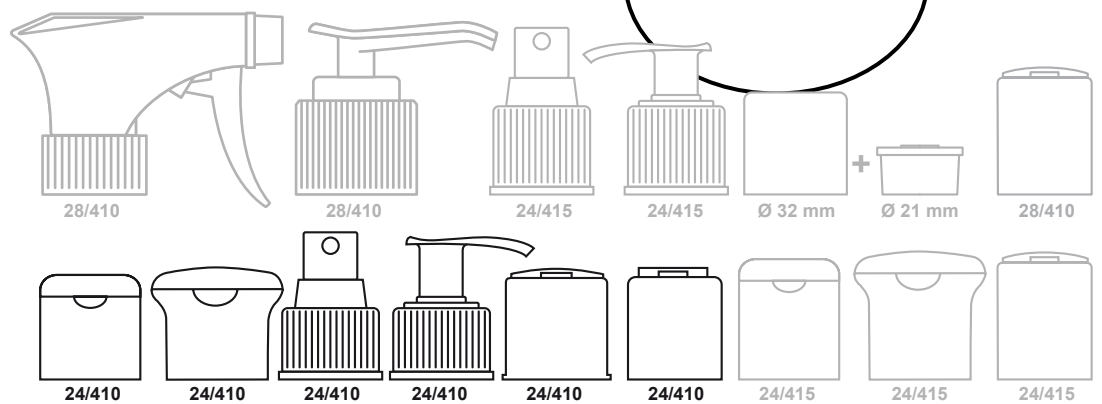

ALFA 500 ml

CODIGO 0500.06.08

Linea Oval

vol.	H	A	E
100 ml	108 mm	45 x 34	
160 ml	120 mm	53 x 39	
165 ml	143 mm	53 x 38	
180 ml	148 mm	53 x 39	
280 ml	171 mm	60 x 46	
380 ml	193 mm	67 x 48	
400 ml	203 mm	73 x 45	
500 ml	200 mm	76 x 57	
650 ml	215 mm	84 x 58	
1000 ml	243 mm	89 x 72	

UTILIDADES

Linea Capilar Linea Baño y Ducha
Linea Corporal Linea Solar
Linea Facial
Linea Infantil

MATERIALES

PVC

DECORACION

Serigrafia
Stamping
Etiqueta
Autoadhesiva

TAPAS

Ing. Sergio de
MAYOLAS
Industria Plástica