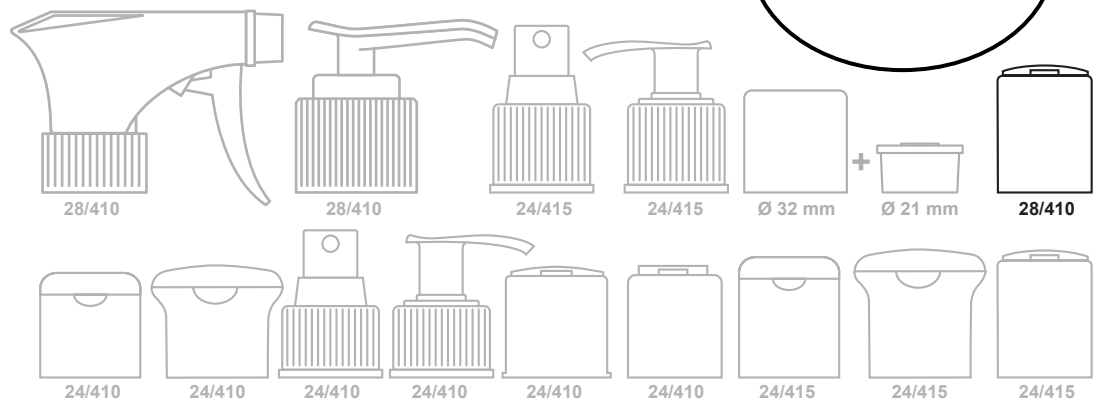

ALFA 650 ml

CODIGO 0650.01.01

Linea Oval

vol.	H	A	E
100 ml	108 mm	45 x 34	
160 ml	120 mm	53 x 39	
165 ml	143 mm	53 x 38	
180 ml	148 mm	53 x 39	
280 ml	171 mm	60 x 46	
380 ml	193 mm	67 x 48	
400 ml	203 mm	73 x 45	
500 ml	200 mm	76 x 57	
650 ml	215 mm	84 x 58	
1000 ml	243 mm	89 x 72	

UTILIDADES

Linea Capilar Linea Baño y Ducha
Linea Corporal Linea Solar
Linea Facial
Linea Infantil

MATERIALES

PEAD

DECORACION

Serigrafia
Stamping
Etiqueta
Autoadhesiva

TAPAS

Ing. Sergio de
MAYOLAS
Industria Plástica