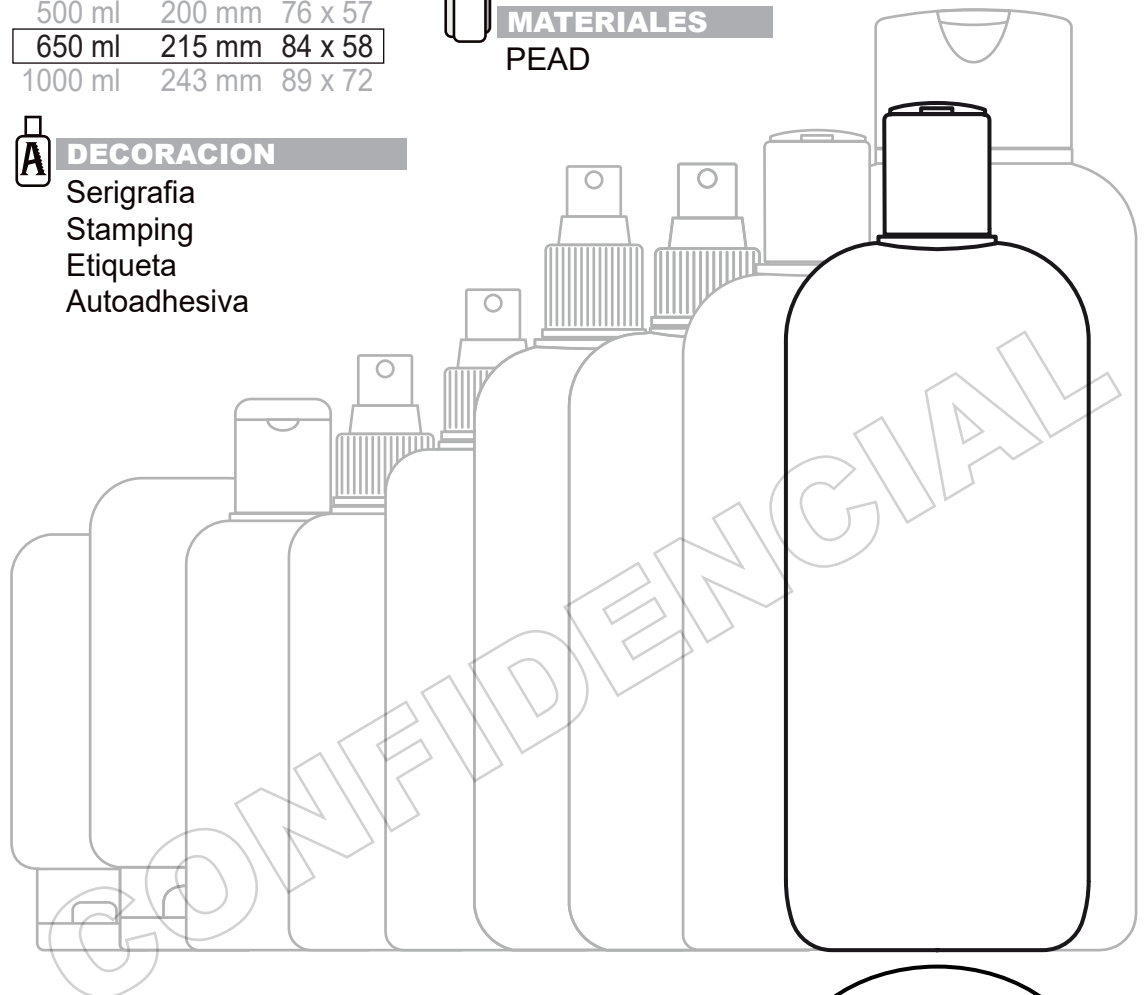

ALFA 650 ml

CODIGO 0650.01.01

Linea Oval

vol.	H	A	E
100 ml	108 mm	45 x 34	
160 ml	120 mm	53 x 39	
165 ml	143 mm	53 x 38	
180 ml	148 mm	53 x 39	
280 ml	171 mm	60 x 46	
380 ml	193 mm	67 x 48	
400 ml	203 mm	73 x 45	
500 ml	200 mm	76 x 57	
650 ml	215 mm	84 x 58	
1000 ml	243 mm	89 x 72	

UTILIDADES

Linea Capilar Linea Baño y Ducha
Linea Corporal Linea Solar
Linea Facial
Linea Infantil

MATERIALES

PEAD

DECORACION

Serigrafia
Stamping
Etiqueta
Autoadhesiva

TAPAS

Ing. Sergio de
MAYOLAS
Industria Plástica