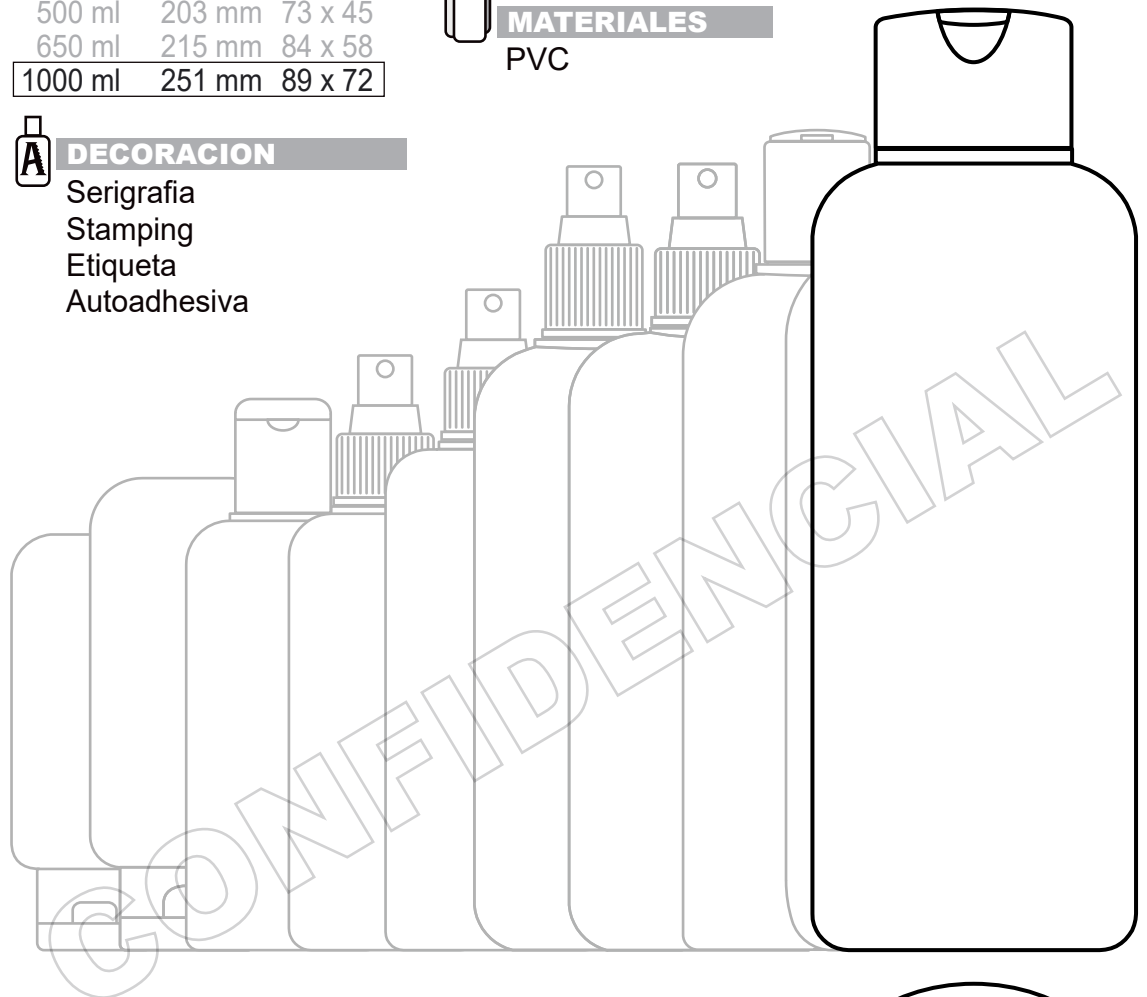

ALFA 1000 ml

CODIGO 1000.06.01

Linea Oval

vol.	H	A	E
100 ml	108 mm	45 x 34	
160 ml	120 mm	53 x 39	
165 ml	143 mm	53 x 38	
180 ml	148 mm	53 x 39	
280 ml	171 mm	60 x 46	
380 ml	193 mm	67 x 48	
400 ml	200 mm	76 x 57	
500 ml	203 mm	73 x 45	
650 ml	215 mm	84 x 58	
1000 ml	251 mm	89 x 72	

UTILIDADES

Linea Capilar Linea Baño y Ducha
Linea Corporal Linea Solar
Linea Facial
Linea Infantil

MATERIALES

PVC

DECORACION

Serigrafia
Stamping
Etiqueta
Autoadhesiva

TAPAS

A105