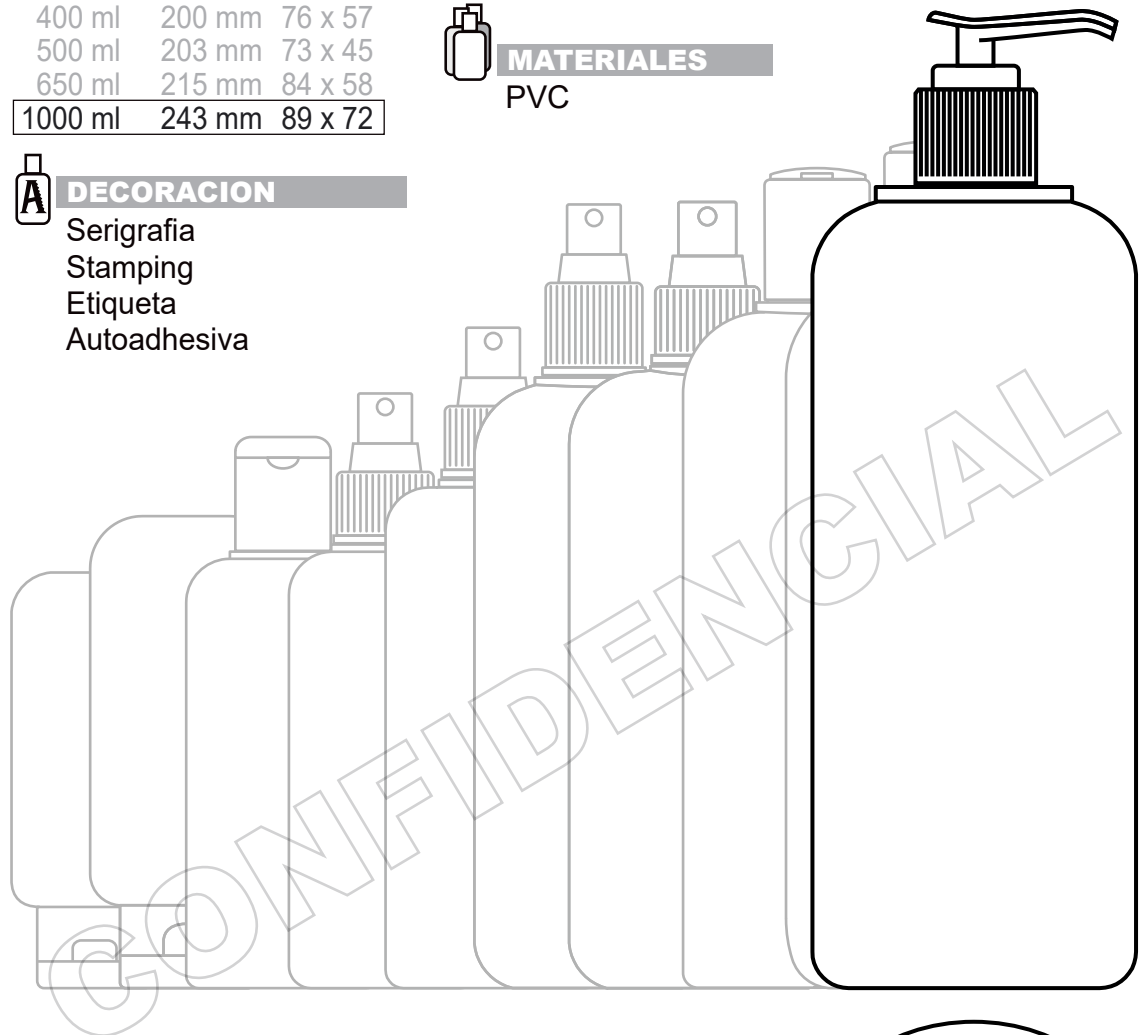

ALFA 1000 ml

CODIGO 1000.06.02

Linea Oval

vol.	H	A	E
100 ml	108 mm	45 x 34	
160 ml	120 mm	53 x 39	
165 ml	143 mm	53 x 38	
180 ml	148 mm	53 x 39	
280 ml	171 mm	60 x 46	
380 ml	193 mm	67 x 48	
400 ml	200 mm	76 x 57	
500 ml	203 mm	73 x 45	
650 ml	215 mm	84 x 58	
1000 ml	243 mm	89 x 72	

UTILIDADES

Linea Capilar Linea Baño y Ducha
Linea Corporal Linea Solar
Linea Facial
Linea Infantil

MATERIALES

PVC

DECORACION

Serigrafia
Stamping
Etiqueta
Autoadhesiva

TAPAS

A105