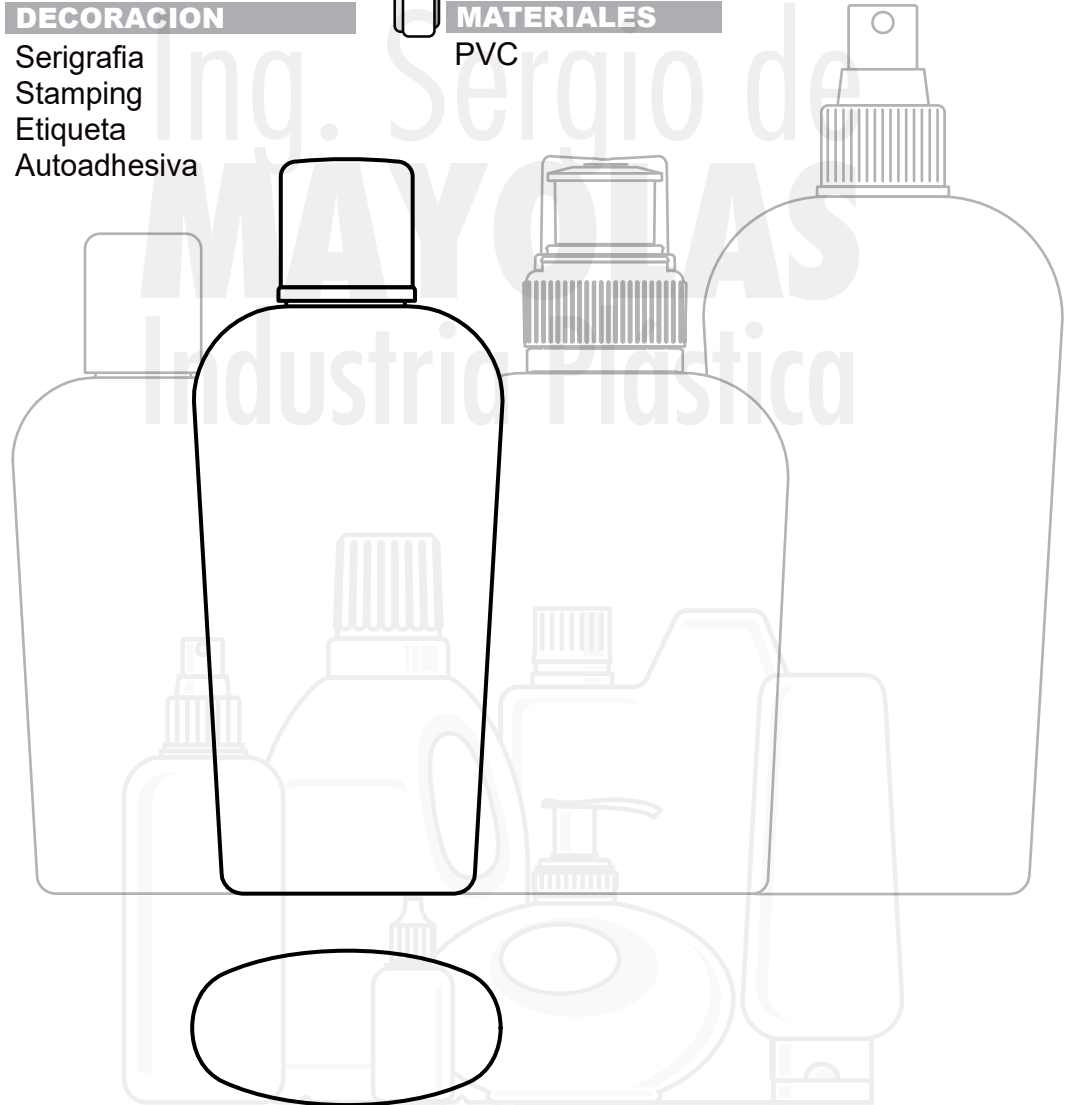

# AROMA 150 ml

CODIGO 0150.08.01

vol.	H	A	E
100 ml	128 mm	54 x 27	
<b>150 ml</b>	<b>133 mm</b>	<b>61 x 31</b>	
220 ml	122 mm	73 x 42	
250 ml	155 mm	71 x 37	

## UTILIDADES

Linea Capilar	Fragancias
Linea Corporal	Linea Baño y Ducha
Linea Facial	Linea Solar
Linea Infantil	

## TAPAS

24/410

Ø 16 mm

24/410

Ø 16 mm

24/410

24/410

24/410