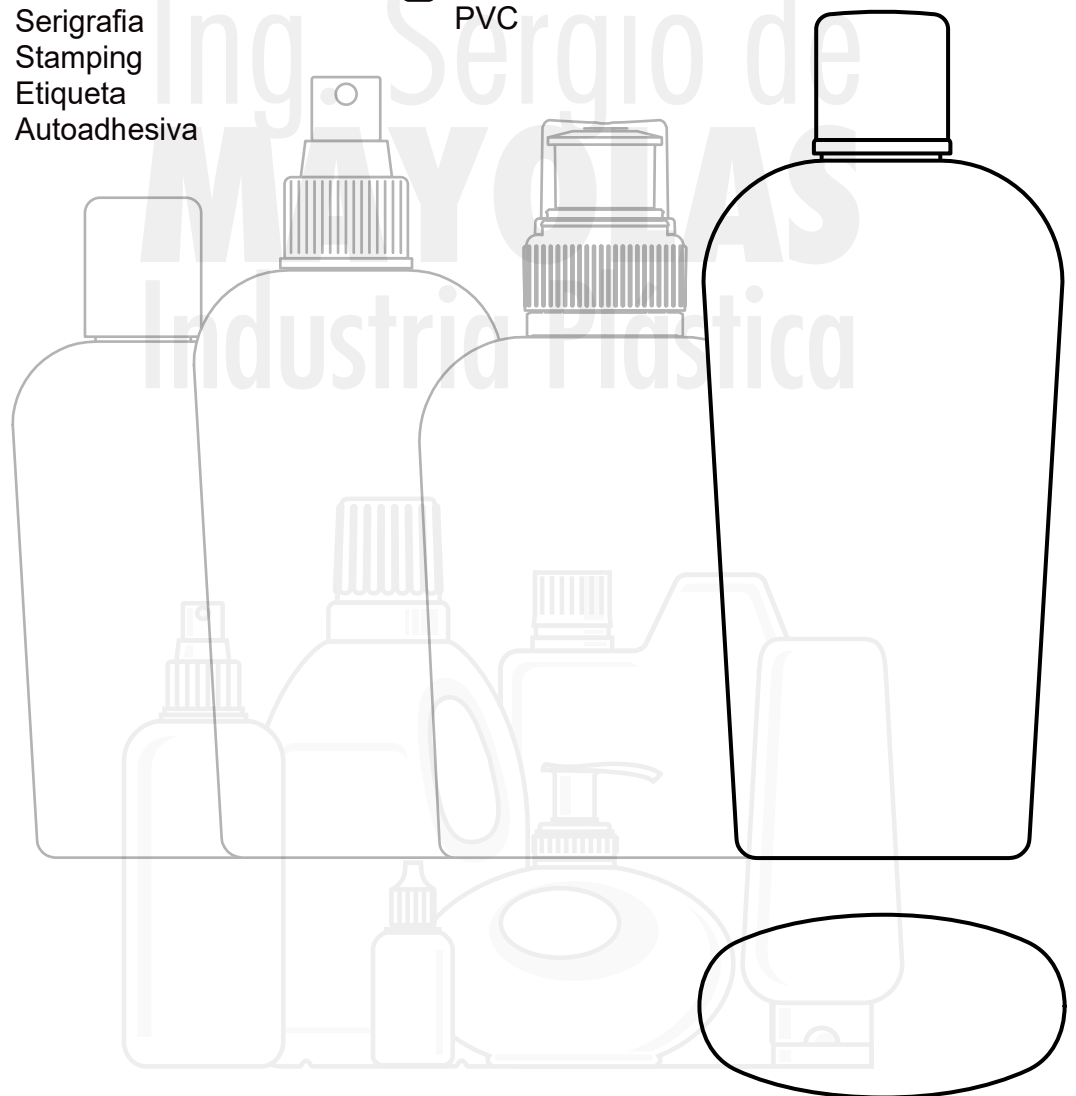

AROMA 250 ml

CODIGO 0250.17.01

100 ml	128 mm	54 x 27
150 ml	133 mm	61 x 31
220 ml	122 mm	73 x 42
250 ml	155 mm	71 x 37

UTILIDADES

Linea Capilar	Fragancias
Linea Corporal	Linea Baño y Ducha
Linea Facial	Linea Solar
Linea Infantil	

DECORACION

Serigrafia
Stamping
Etiqueta
Autoadhesiva

MATERIALES

PVC

TAPAS

24/410

Ø 16 mm

24/410

Ø 16 mm

24/410

24/410

24/415

24/415

24/415

24/415

24/410