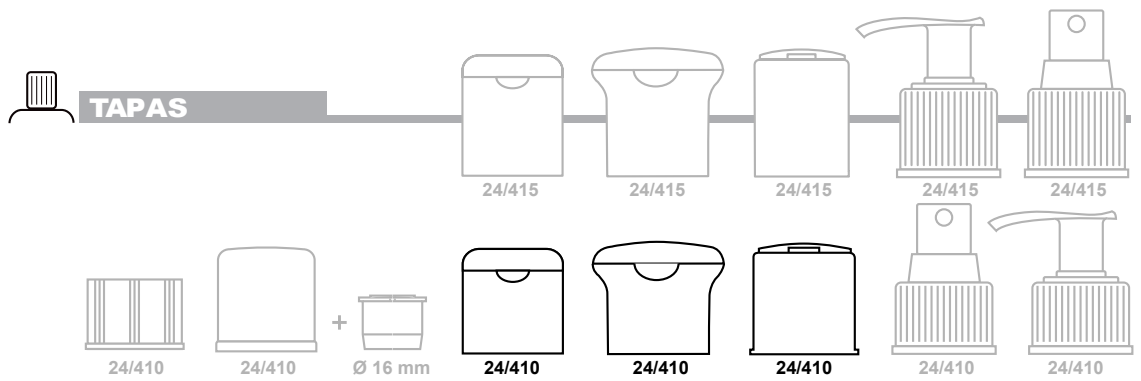

vol.	H	A	E
100 ml	128 mm	54 x 27	
150 ml	133 mm	61 x 31	
220 ml	122 mm	73 x 42	
250 ml	155 mm	71 x 37	

UTILIDADES

Linea Capilar	Fragancias
Linea Corporal	Linea Baño y Ducha
Linea Facial	Linea Solar
Linea Infantil	

DECORACION

Serigrafia
Stamping
Etiqueta
Autoadhesiva

MATERIALES

PVC

TAPAS

Ing. Sergio de
MAYOLAS
Industria Plástica