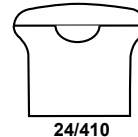

AROMA 250 ml

CODIGO 0250.17.05

100 ml	128 mm	54 x 27
150 ml	133 mm	61 x 31
220 ml	122 mm	73 x 42
250 ml	154 mm	71 x 37

UTILIDADES

Linea Capilar	Fragancias
Linea Corporal	Linea Baño y Ducha
Linea Facial	Linea Solar
Linea Infantil	

DECORACION

Serigrafia
Stamping
Etiqueta
Autoadhesiva

MATERIALES

PVC

TAPAS

Ing. Sergio de
MAYOLAS
Industria Plástica

General Villegas 4930
B1678BXP - Caseros - Bs. As. - Argentina
Tel/Fax (5411) 4137-6010/6011
sergio@mayolas.com.ar