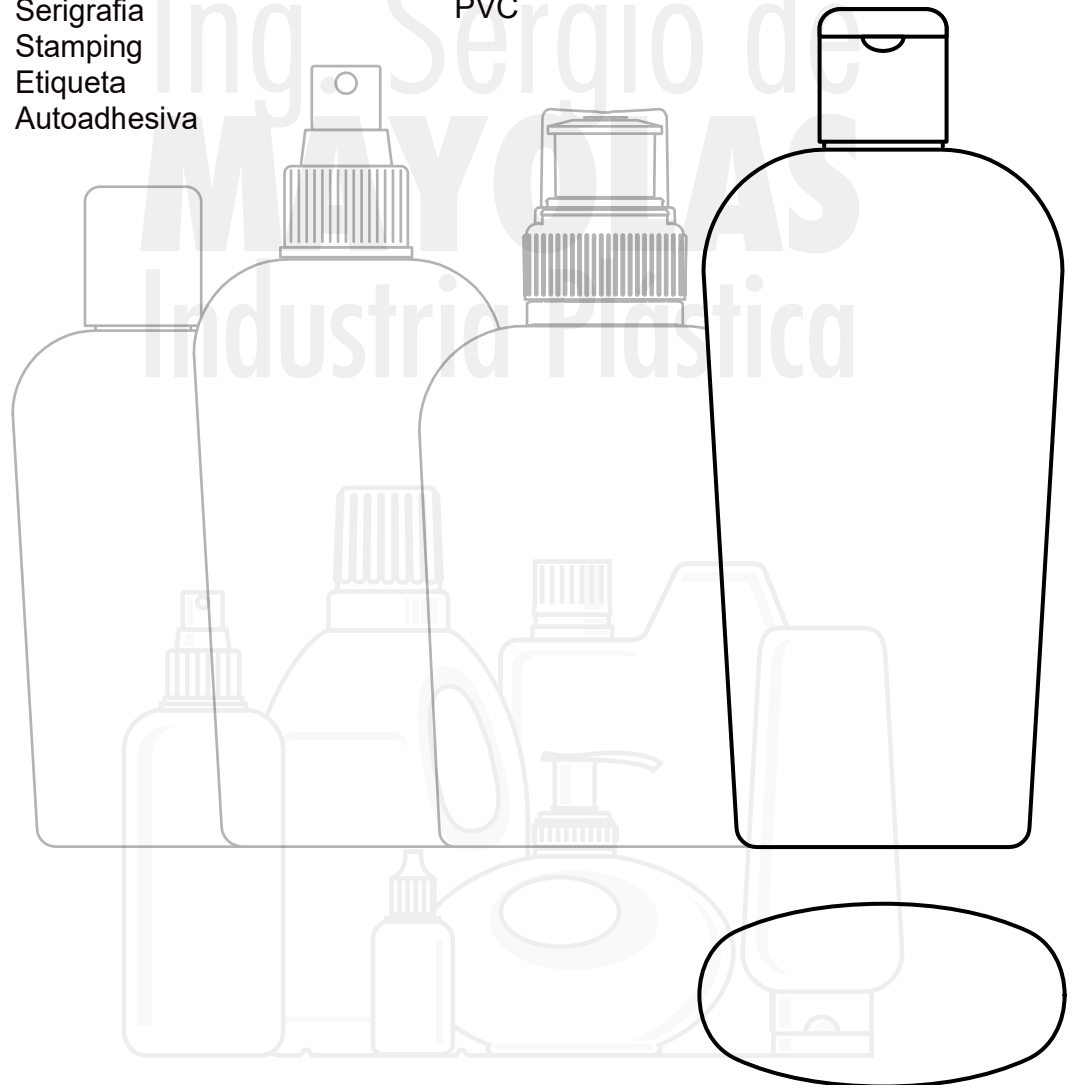

AROMA 250 ml

CODIGO 0250.17.05

100 ml	128 mm	54 x 27
150 ml	133 mm	61 x 31
220 ml	122 mm	73 x 42
250 ml	154 mm	71 x 37

UTILIDADES

Linea Capilar	Fragancias
Linea Corporal	Linea Baño y Ducha
Linea Facial	Linea Solar
Linea Infantil	

DECORACION

Serigrafia
Stamping
Etiqueta
Autoadhesiva

MATERIALES

PVC

TAPAS

Ing. Sergio de
MAYOLAS
Industria Plástica

General Villegas 4930
B1678BXP - Caseros - Bs. As. - Argentina
Tel/Fax (5411) 4137-6010/6011
sergio@mayolas.com.ar