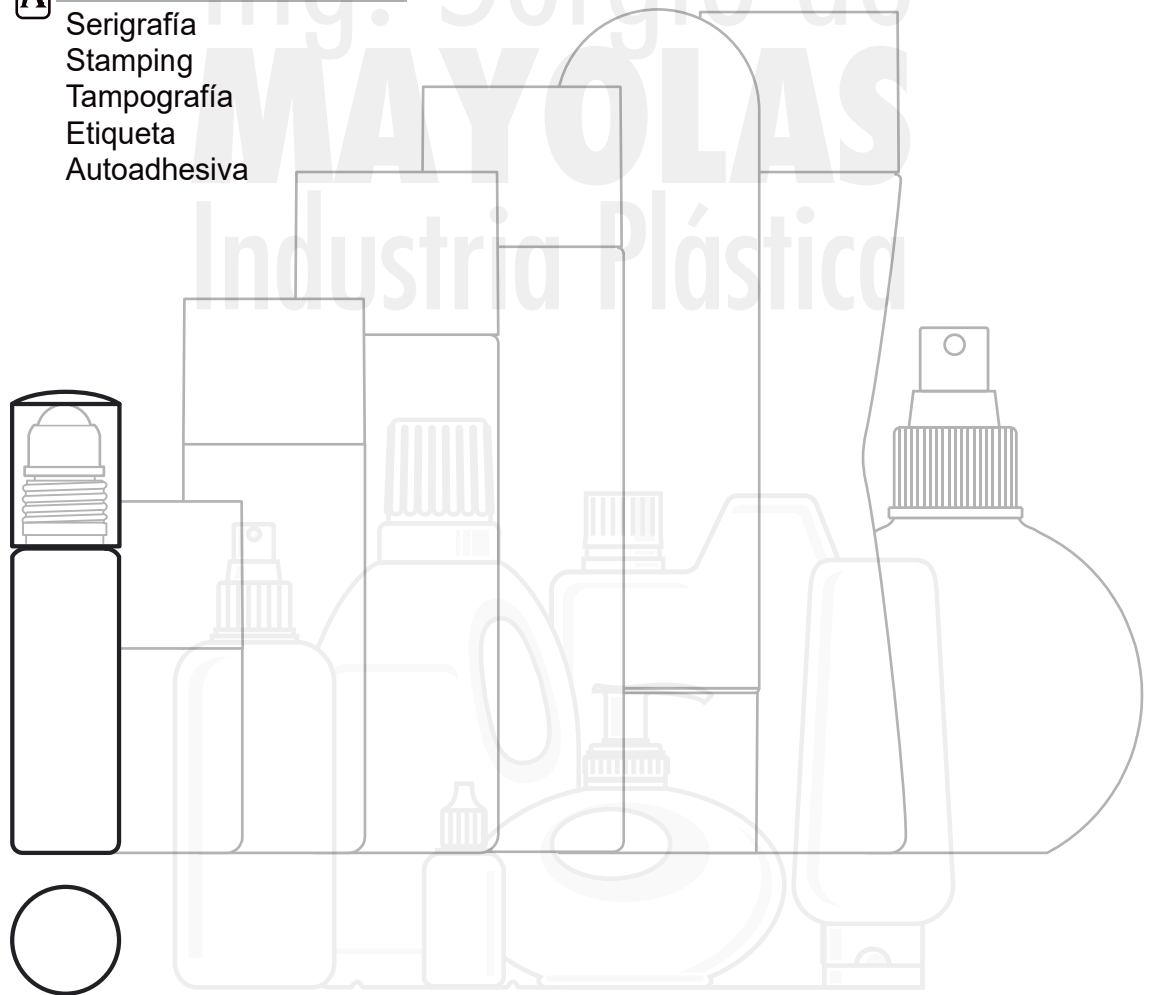

vol.	H	Ø
14 ml	70 mm	Ø 20 mm
30 ml	62 mm	Ø 34 mm
60 ml	100 mm	Ø 34 mm
100 ml	122 mm	Ø 38 mm
120 ml	140 mm	Ø 38 mm
125 ml	153 mm	Ø 38 mm
160 ml	77 mm	Ø 69 mm

UTILIDADES

Linea Capilar Linea Infantil
Linea Corporal Linea Baño y Ducha
Linea Facial Linea Solar
Fragancias

MATERIALES

PVC

DECORACION

Serigrafía
Stamping
Tampografía
Etiqueta
Autoadhesiva

TAPAS

TAPA E INSERTO MINI ROLL-ON