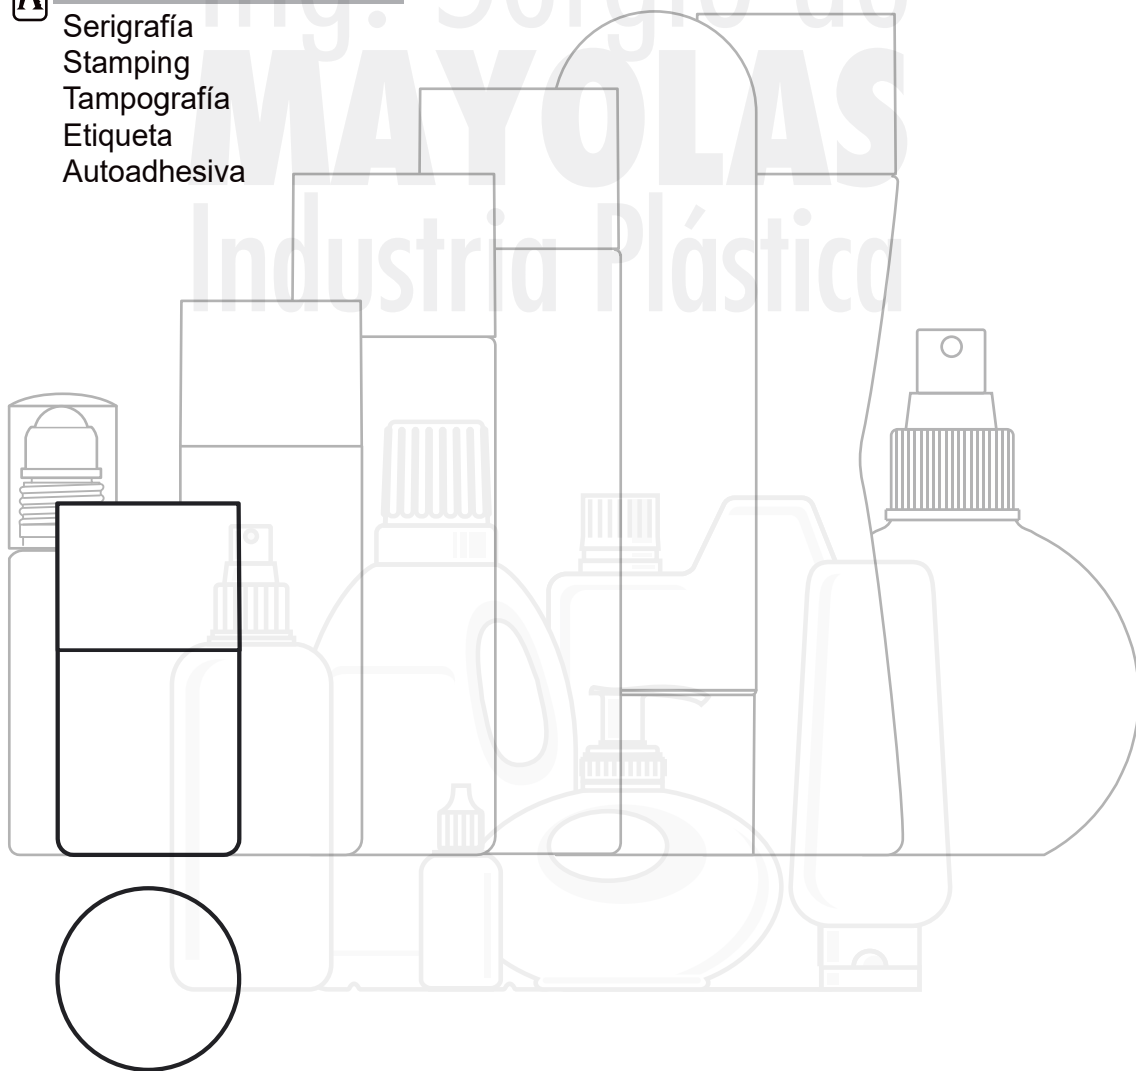

vol.	H	Ø
14 ml	70 mm	Ø 20 mm
<b>30 ml</b>	<b>62 mm</b>	<b>Ø 34 mm</b>
60 ml	100 mm	Ø 34 mm
100 ml	122 mm	Ø 38 mm
120 ml	140 mm	Ø 38 mm
125 ml	153 mm	Ø 38 mm
160 ml	77 mm	Ø 69 mm

## UTILIDADES

Linea Capilar      Linea Infantil  
Linea Corporal    Linea Baño y Ducha  
Linea Facial        Linea Solar  
Fragancias

## MATERIALES

PVC

## TAPAS

QUARTZ

+

Ø 14 mm