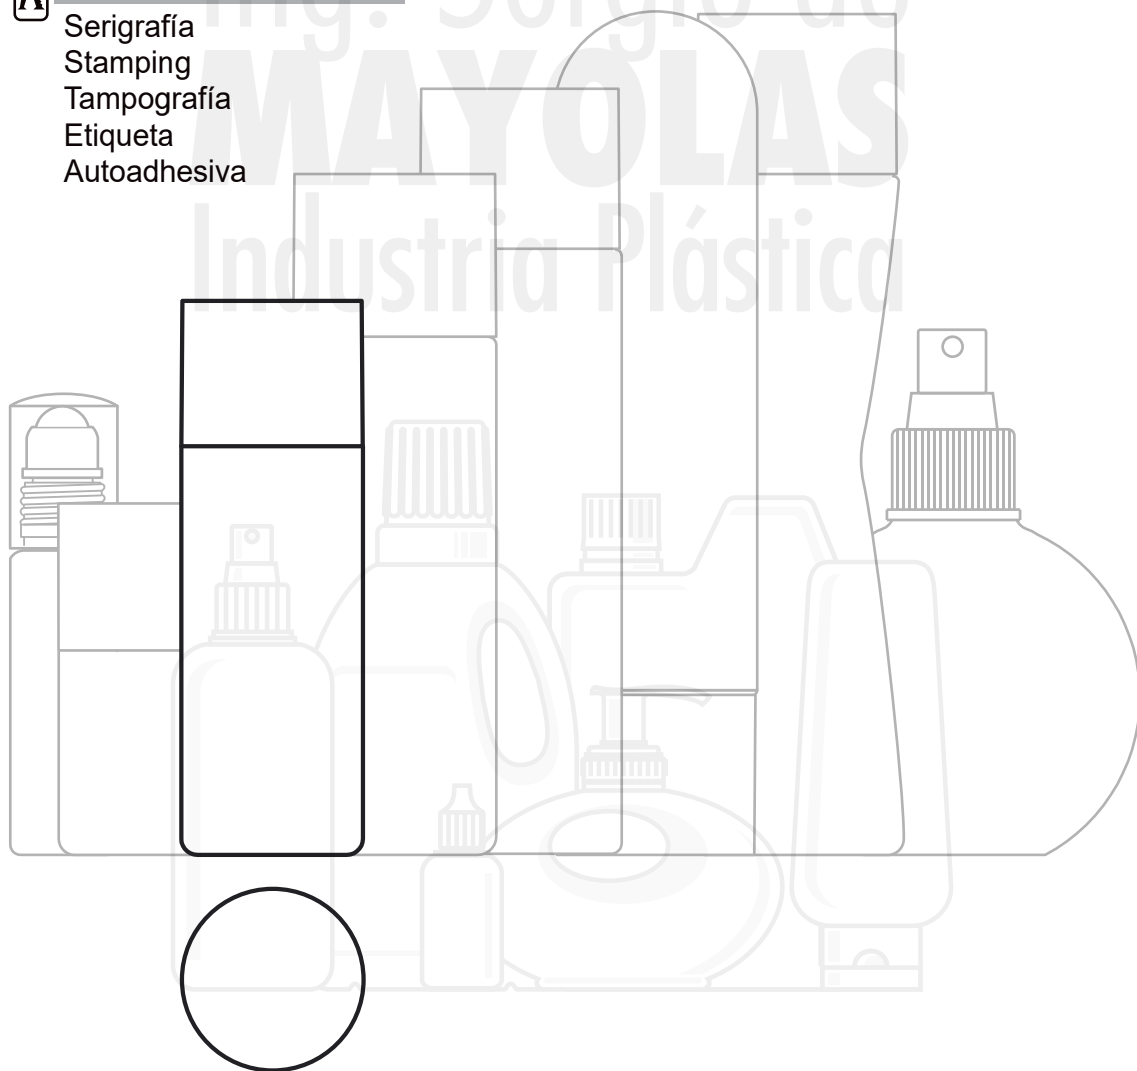

vol.	H	Ø
14 ml	70 mm	Ø 20 mm
30 ml	62 mm	Ø 34 mm
<b>60 ml</b>	<b>99 mm</b>	<b>Ø 34 mm</b>
100 ml	122 mm	Ø 38 mm
120 ml	140 mm	Ø 38 mm
125 ml	153 mm	Ø 38 mm
160 ml	77 mm	Ø 69 mm

## UTILIDADES

Linea Capilar      Linea Infantil  
Linea Corporal    Linea Baño y Ducha  
Linea Facial        Linea Solar  
Fragancias

## MATERIALES

PVC

## TAPAS

QUARTZ

+

Ø 14 mm