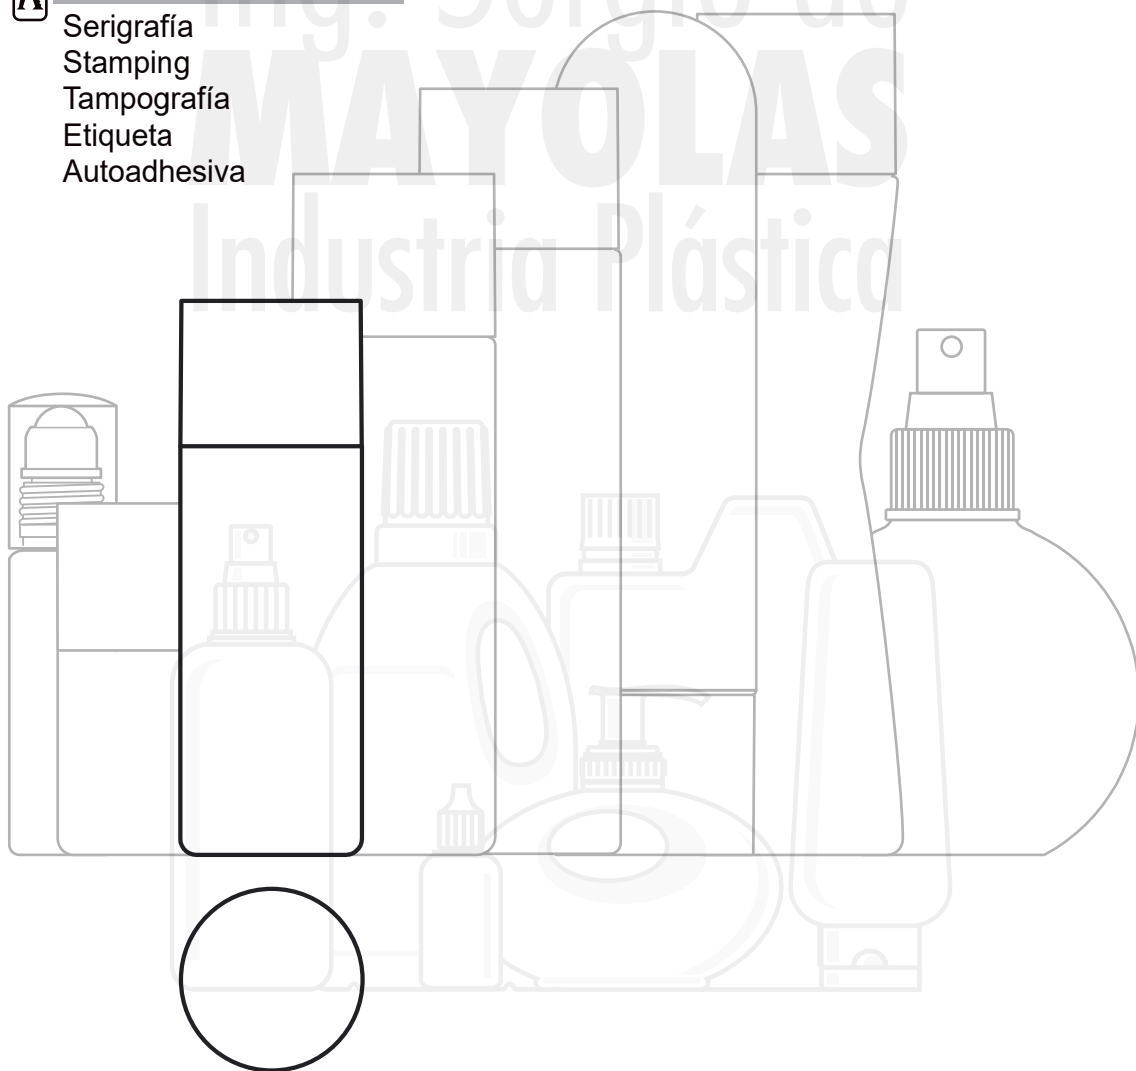

vol.	H	Ø
14 ml	70 mm	Ø 20 mm
30 ml	62 mm	Ø 34 mm
60 ml	100 mm	Ø 34 mm
100 ml	122 mm	Ø 38 mm
120 ml	140 mm	Ø 38 mm
125 ml	153 mm	Ø 38 mm
160 ml	77 mm	Ø 69 mm

UTILIDADES

Linea Capilar Linea Infantil
Linea Corporal Linea Baño y Ducha
Linea Facial Linea Solar
Fragancias

MATERIALES

PVC

DECORACION

Serigrafía
Stamping
Tampografía
Etiqueta
Autoadhesiva

TAPAS

QUARTZ

+

Ø 14 mm