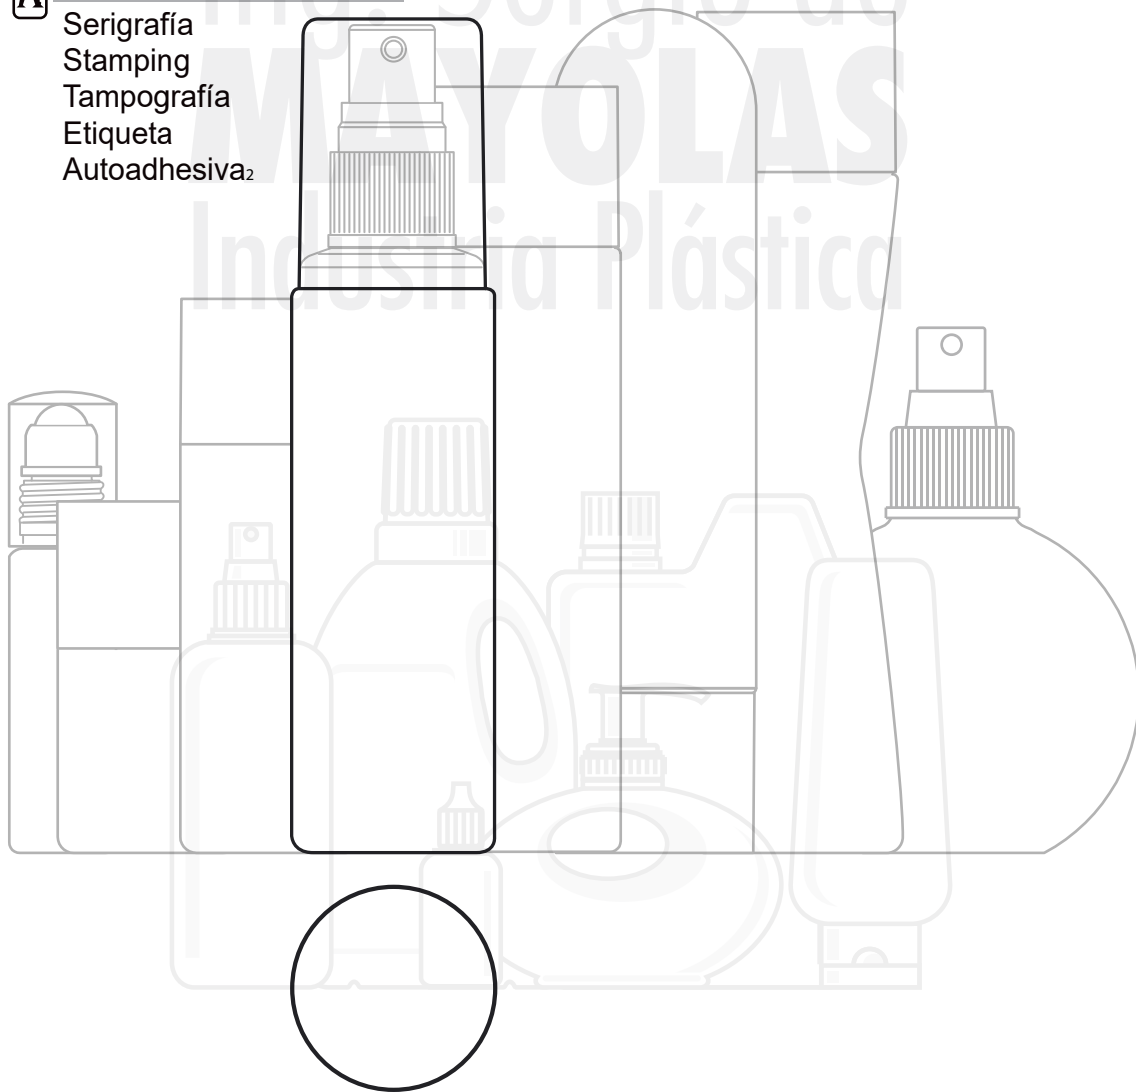

60 ml

100 mm

Ø 34 mm

100 ml 123 mm Ø 38 mm

120 ml 140 mm Ø 38 mm

125 ml 153 mm Ø 38 mm

160 ml 77 mm Ø 69 mm

UTILIDADES

Linea Capilar Linea Infantil
Linea Corporal Linea Baño y Ducha
Linea Facial Linea Solar
Fragancias

MATERIALES

PVC

DECORACION

Serigrafía
Stamping
Tampografía
Etiqueta
Autoadhesiva₂

TAPAS

20/410

Ing. Sergio de
MAYOLAS
Industria Plástica