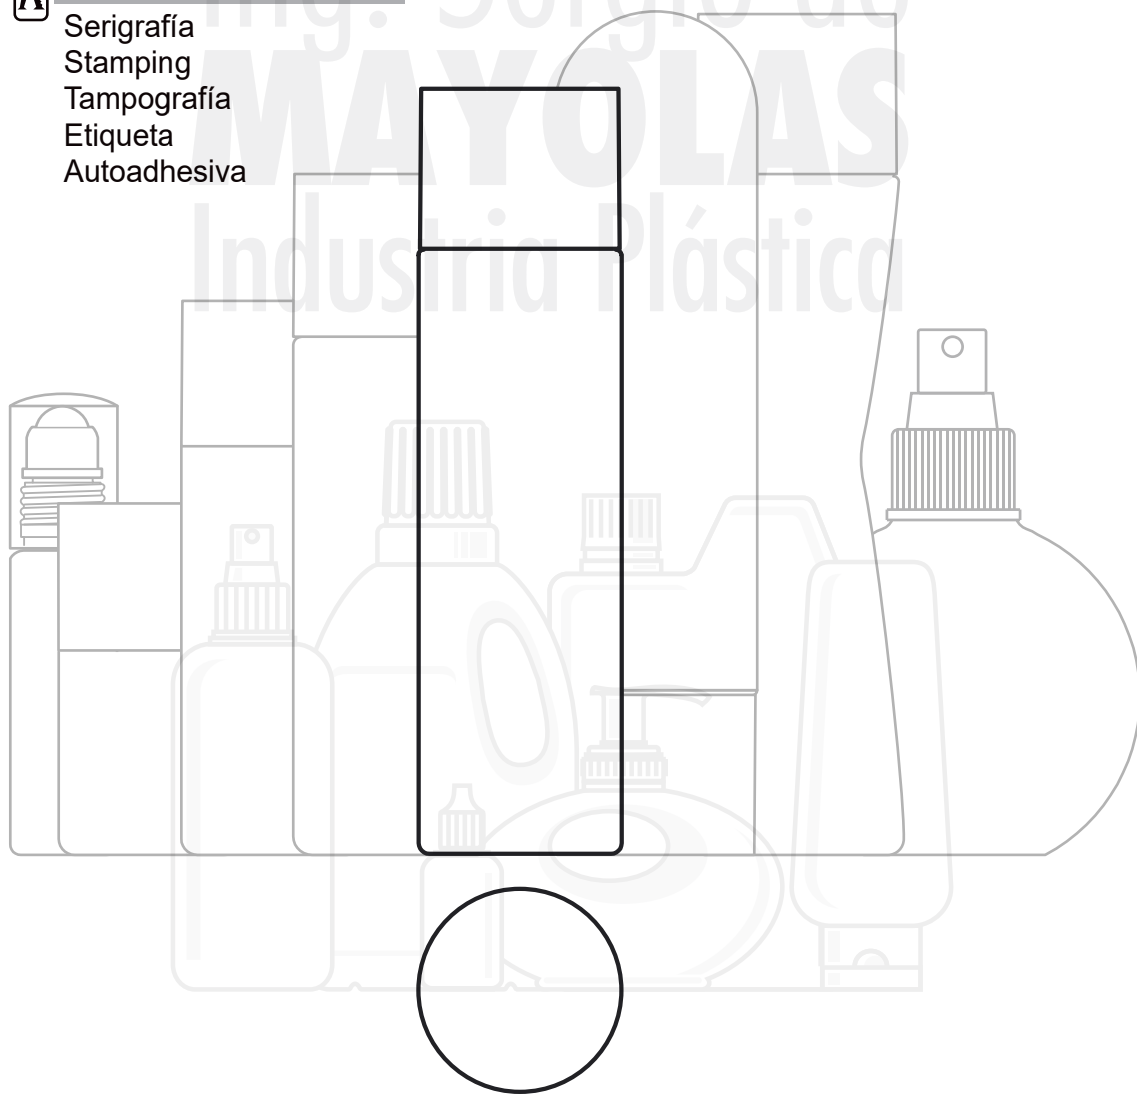

vol.	H	Ø
14 ml	70 mm	Ø 20 mm
30 ml	62 mm	Ø 34 mm
60 ml	100 mm	Ø 34 mm
100 ml	122 mm	Ø 38 mm
<b>120 ml</b>	<b>139 mm</b>	<b>Ø 38 mm</b>
125 ml	153 mm	Ø 38 mm
160 ml	77 mm	Ø 69 mm

## UTILIDADES

Linea Capilar      Linea Infantil  
Linea Corporal    Linea Baño y Ducha  
Linea Facial        Linea Solar  
Fragancias

## MATERIALES

PVC

## TAPAS

QUARTZ

+

Ø 14 mm