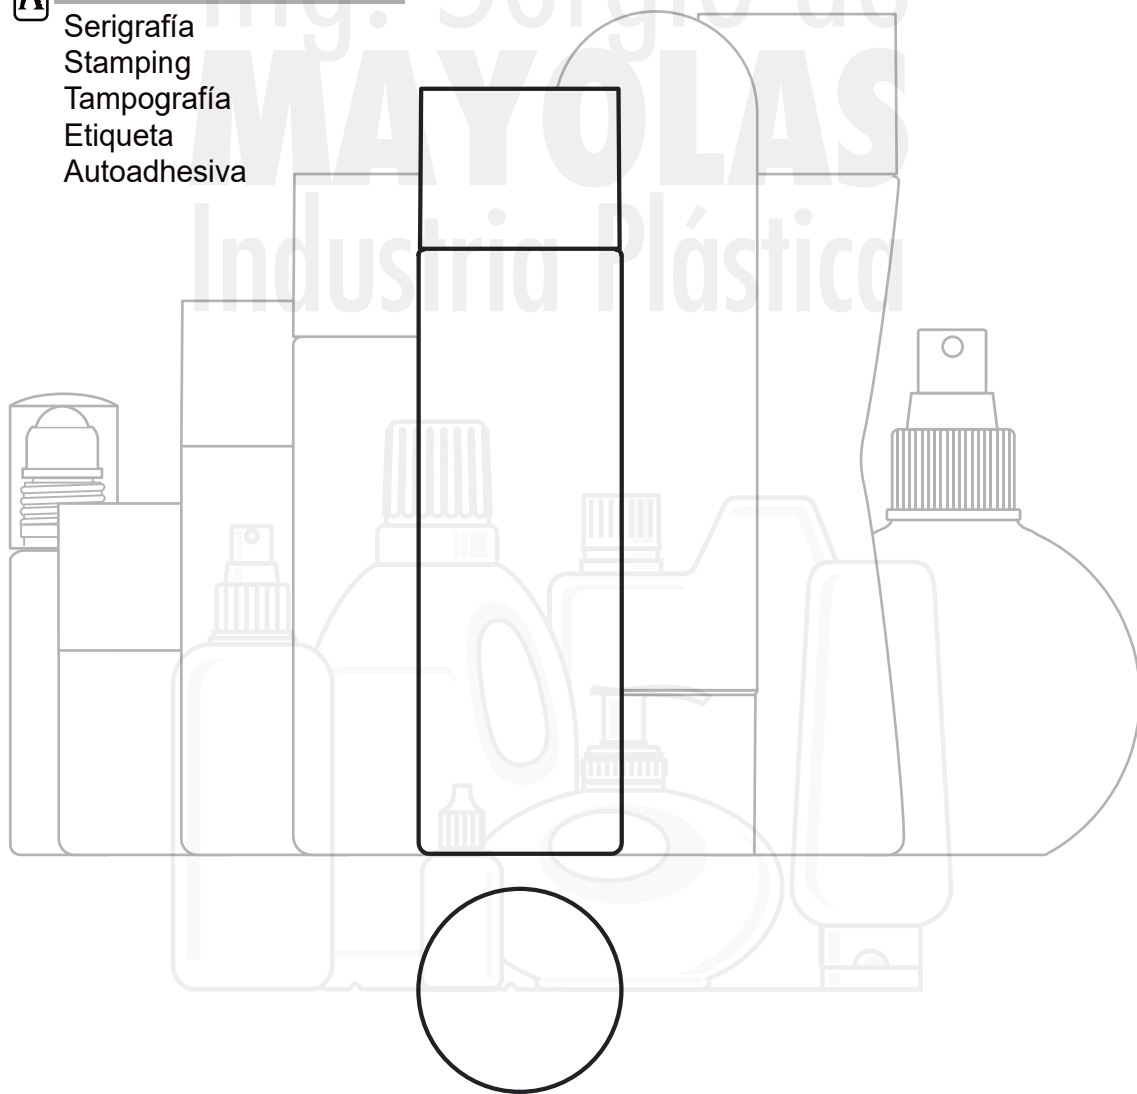

vol.	H	Ø
14 ml	70 mm	Ø 20 mm
30 ml	62 mm	Ø 34 mm
60 ml	100 mm	Ø 34 mm
100 ml	122 mm	Ø 38 mm
120 ml	140 mm	Ø 38 mm
125 ml	153 mm	Ø 38 mm
160 ml	77 mm	Ø 69 mm

UTILIDADES

Linea Capilar Linea Infantil
Linea Corporal Linea Baño y Ducha
Linea Facial Linea Solar
Fragancias

MATERIALES

PVC

DECORACION

Serigrafía
Stamping
Tampografía
Etiqueta
Autoadhesiva

TAPAS

QUARTZ

+

Ø 14 mm