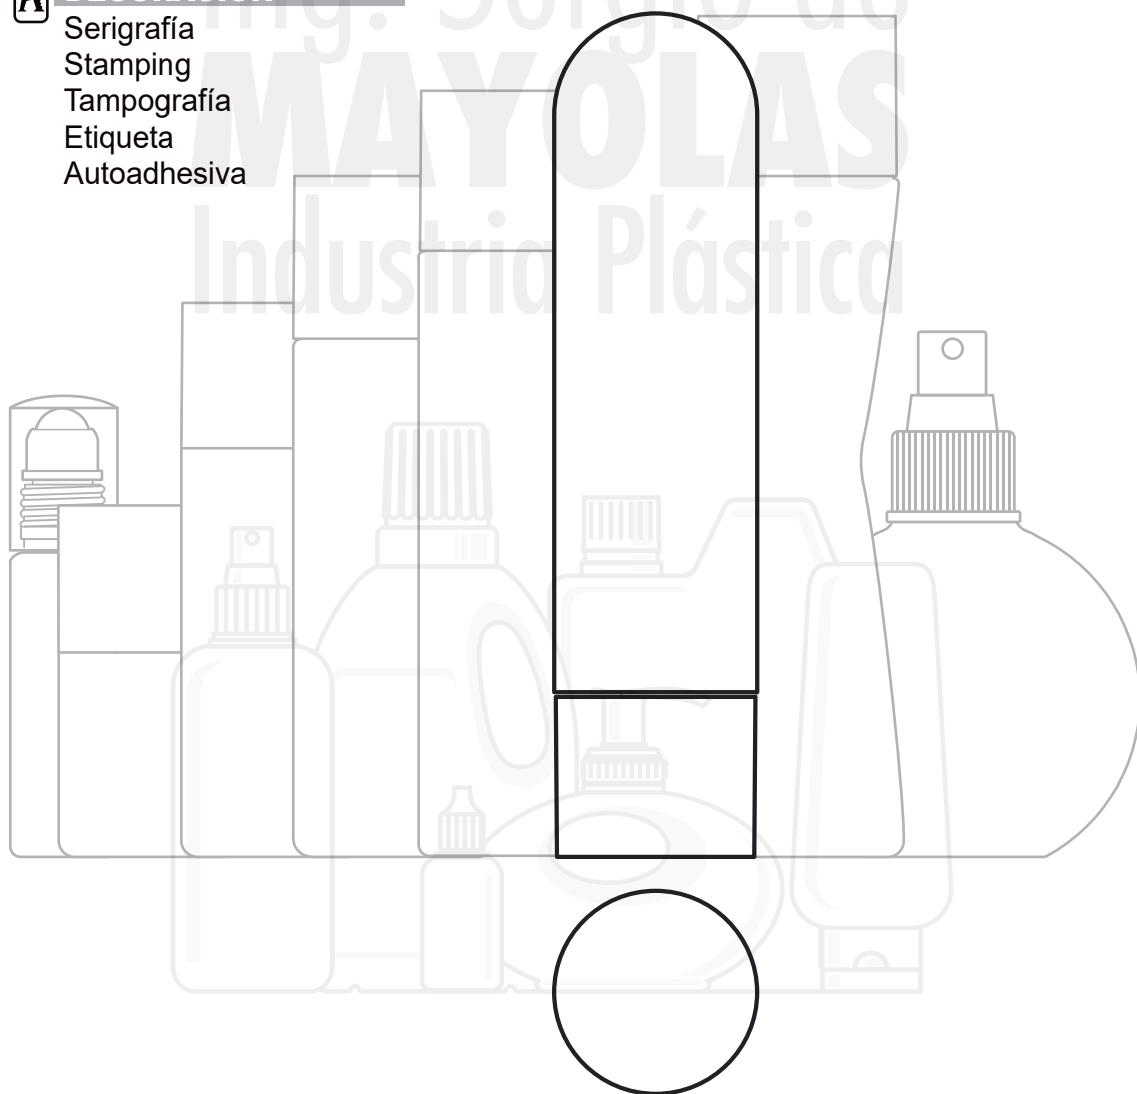

vol.	H	Ø
14 ml	70 mm	Ø 20 mm
30 ml	62 mm	Ø 34 mm
60 ml	100 mm	Ø 34 mm
100 ml	122 mm	Ø 38 mm
120 ml	140 mm	Ø 38 mm
<b>125 ml</b>	<b>153 mm</b>	<b>Ø 38 mm</b>
160 ml	77 mm	Ø 69 mm

## MATERIALES

PVC

## TAPAS

QUARTZ

+

Ø 14 mm

PV 19-40