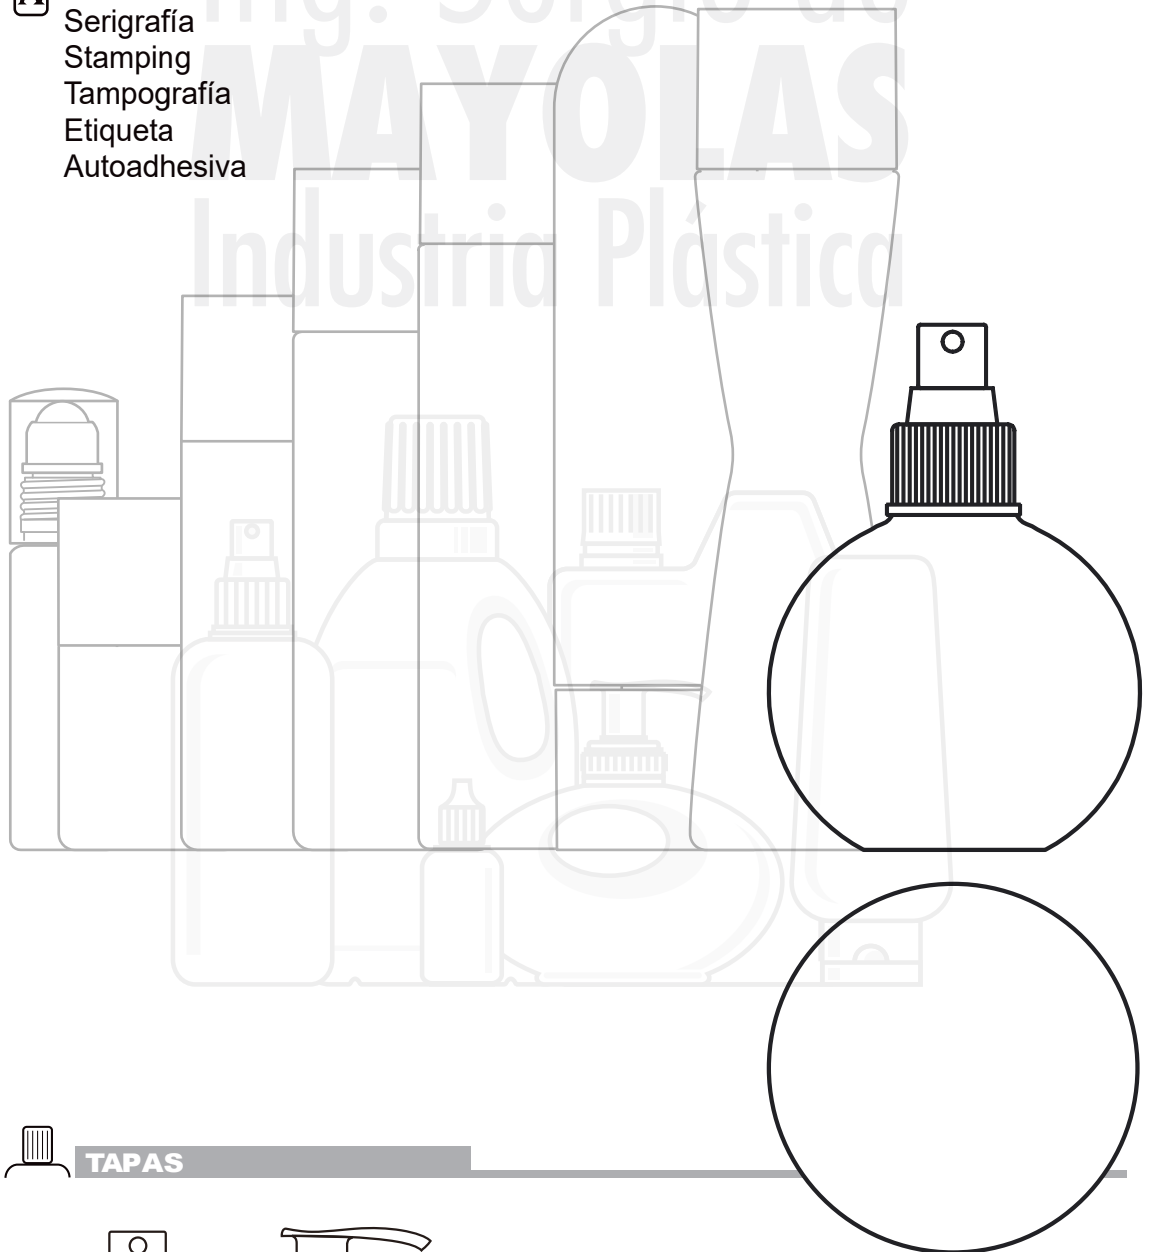

BODY SPLASH 160 ml

CODIGO 0160.06.01

14 ml	70 mm	Ø 20 mm
30 ml	62 mm	Ø 34 mm
60 ml	100 mm	Ø 34 mm
100 ml	122 mm	Ø 38 mm
120 ml	140 mm	Ø 38 mm
125 ml	153 mm	Ø 38 mm
160 ml	77 mm	Ø 69 mm

UTILIDADES

Linea Capilar Linea Infantil
Linea Corporal Linea Baño y Ducha
Linea Facial Linea Solar
Fragancias

DECORACION

Serigrafía
Stamping
Tampografía
Etiqueta
Autoadhesiva

MATERIALES

PVC

TAPAS

24/410

24/410

Ing. Sergio de
MAYOLAS
Industria Plástica